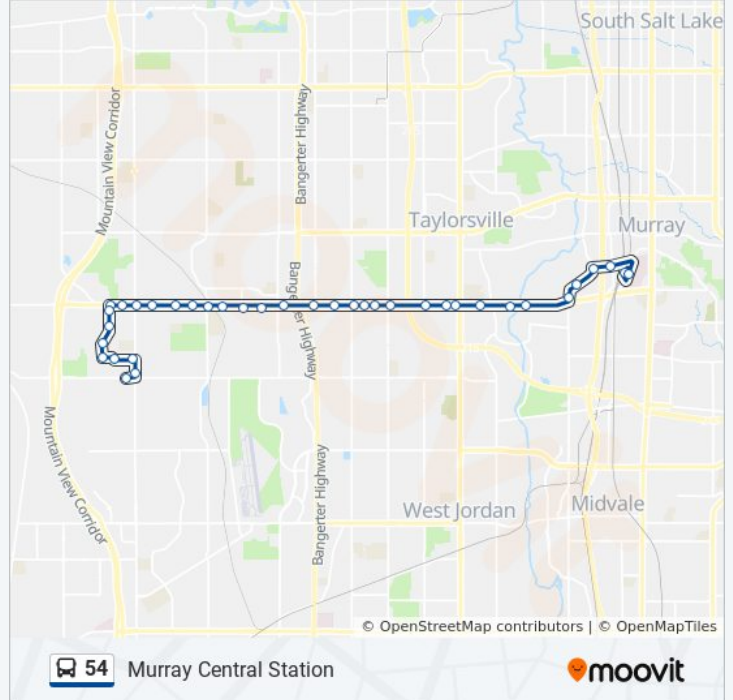

### 54 bus Info

**Direction:** Murray Central Station

**Stops:** 37

**Trip Duration:** 35 min

**Line Summary:**

5400 S / Appian Way (Eb)

5400 S / Bastile Dr (Eb)

5400 S / 2700 W (Eb)

5400 S / 2200 W (Eb)

5400 S / 1900 W (Eb)

5400 S / Redwood Rd (Eb)

5400 S / Warrior Way (Eb)

5400 S / Walden Glen Dr (Eb)

5400 S / 1070 W (Eb)

Murray Blvd / 5400 S (Nb)

Murray Blvd / Allendale Dr (Nb)

Murray Blvd / Vine St (Nb)

Vine St / Commerce Dr (Eb)

Cottonwood St / Woodrow St (Sb)

Murray Central Station (Bay A)

**Direction: West Kearns (6200 S + 5600 W)**

35 stops

[VIEW LINE SCHEDULE](#)

Murray Central Station (Bay A)

**54 bus Info**

**Direction:** West Kearns (6200 S + 5600 W)

**Stops:** 35

**Trip Duration:** 30 min

**Line Summary:**

5400 S / Appian Way (Wb)

5400 S / 3200 W (Wb)

5400 S / Ridgecrest Dr (Wb)