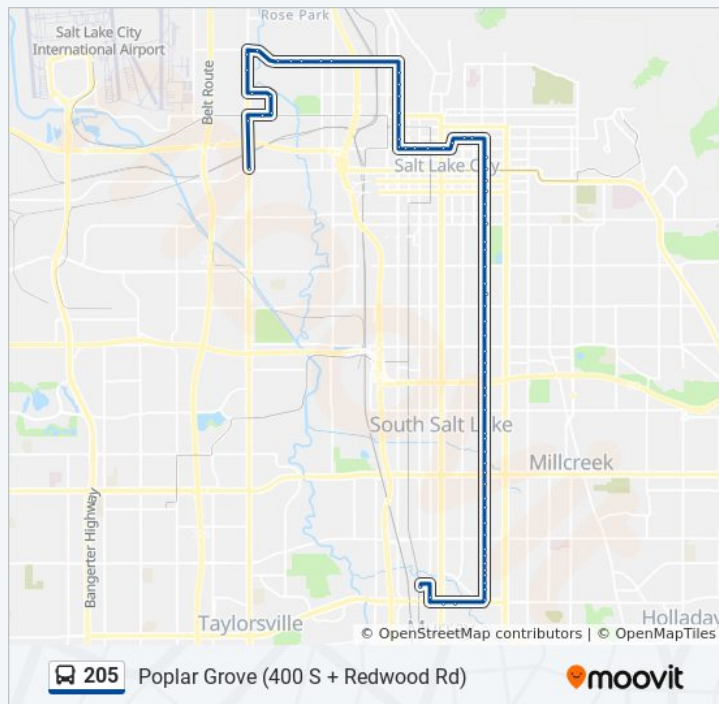

4500 S / State St (Wb)

Main St / 4500 S (Nb)

Main St / Edison Ave (Nb)

Murray North Station (Bay B)

Direction: Poplar Grove (400 S + Redwood Rd)

71 stops

[VIEW LINE SCHEDULE](#)

Murray North Station (Bay B)

500 E / Warnock Ave (Nb)

500 E / Burton Ave (Nb)

500 E / S-Line (Nb)

500 E / 2100 S (Nb)

500 E / Ramona Ave (Nb)

500 E / Downington Ave (Nb)

500 E / 1700 S (Nb)

500 E / Kensington Ave (Nb)

500 E / Cleveland Ave (Nb)

500 E / 1300 S (Nb)

500 E / Harvard Ave (Nb)

500 E / Herbert Ave (Nb)

500 E / 900 S (Nb)

500 E / 800 S (Nb)

500 E / 700 S (Nb)

500 E / 600 S (Nb)

205 bus Info

Direction: Poplar Grove (400 S + Redwood Rd)

Stops: 71

Trip Duration: 70 min

Line Summary:

500 E / 500 S (Nb)

500 E / 400 S (Nb)

500 E / 300 S (Nb)