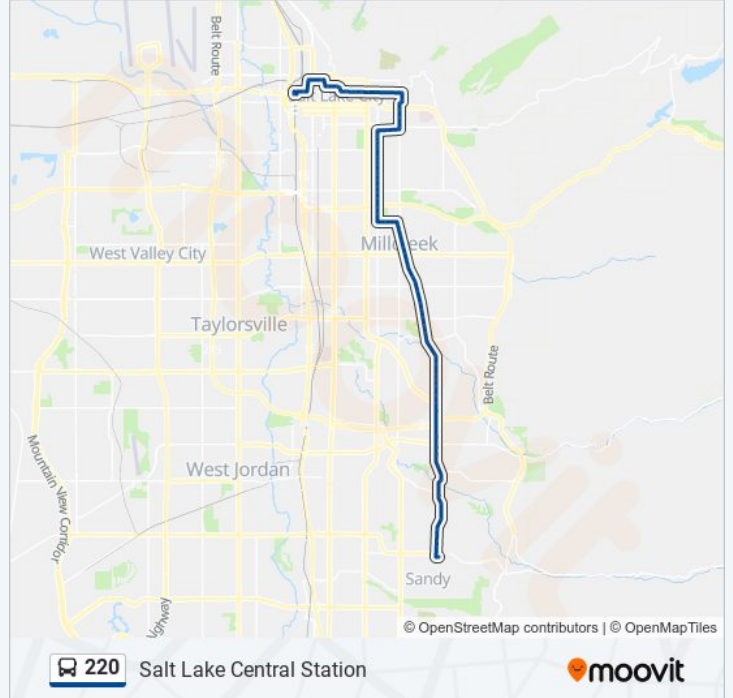

900 E / Sugarmont Dr And Stn (Nb)

900 E / 2100 S (Nb)

900 E / Hollywood Ave (Nb)

900 E / Garfield Ave (Nb)

900 E / Wilson Ave (Nb)

900 E / 1700 S (Nb)

900 E / Bryan Ave (Nb)

900 E / Emerson Ave (Nb)

900 E / Browning Ave (Nb)

900 E / 1300 S (Nb)

900 E / Princeton Ave (Nb)

900 E / Yale Ave (Nb)

900 E / Herbert Ave (Nb)

900 E / Belmont Ave (Nb)

900 E / 900 S (Nb)

900 S / 900 E (Eb)

900 S / 1000 E (Eb)

900 S / 1100 E (Eb)

1300 E @ 875 S

1300 E @ 673 S

1300 E @ 525 S

1300 E @ 401 S

Stadium Station (Nb)

U Presidents' Circle (Nb Stop D)

Wednesday	6:52 AM - 10:00 PM
Thursday	5:06 AM - 10:06 PM
Friday	5:06 AM - 10:06 PM
Saturday	6:52 AM - 10:00 PM

220 bus Info

Direction: Sandy (9400 S P+R)

Stops: 81

Trip Duration: 62 min

Line Summary:

900 E / Wilson Ave (Sb)