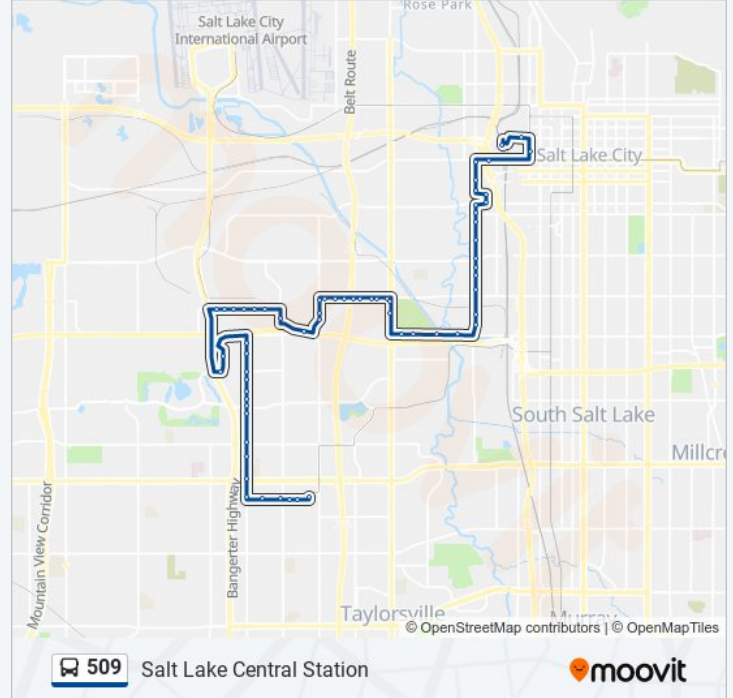

900 W / California Ave (Nb)

900 W / Fremont Ave (Nb)

900 W / Fayette Ave (Nb)

900 W / 900 S (Nb)

900 W / 800 S (Nb)

800 W / 800 S (Nb)

800 W / 700 S (Nb)

900 W / 700 S (Nb)

900 W / 600 S (Nb)

900 W / 400 S (Nb)

400 S / 765 W (Eb)

400 W / 300 S (Nb)

200 S / Rio Grande St (Wb)

Salt Lake Central Station (Arrival)

**Direction: West Valley Central Station**

63 stops

800 W / 800 S (Sb)

900 W / 800 S (Sb)

900 W / 900 S (Sb)

900 W / Fayette Ave (Sb)

900 W / Fremont Ave (Sb)

900 W / California Ave (Sb)

900 W / Riley Cir (Sb)

900 W / 1650 S (Sb)