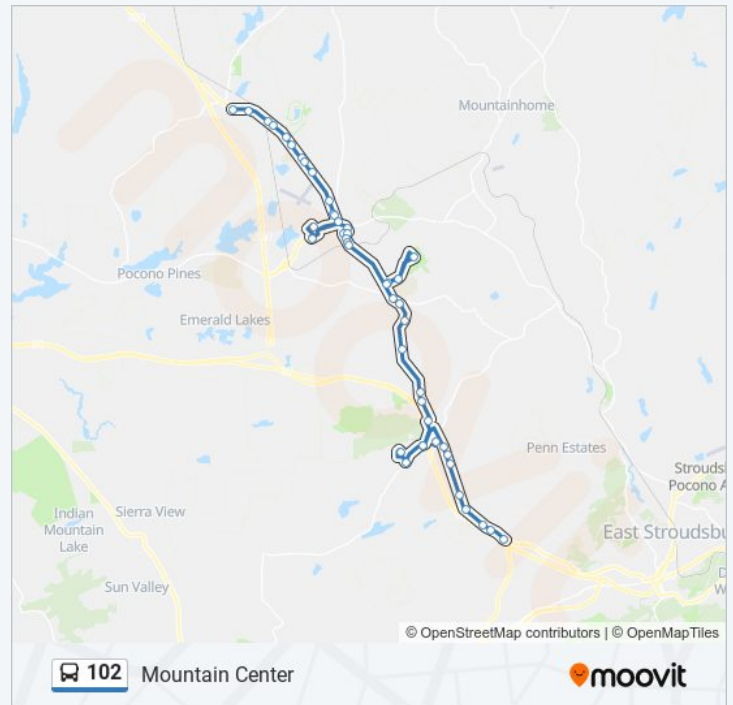

Crows Path / Pa 611 NE

Sussex Dr / Pa 611 NE

**Direction:** Mountain Center

**Stops:** 45

**Trip Duration:** 60 min

**Line Summary:**

Cayugo Dr / Pa 611 NE

Laurel Dr / Pa 611 NE

Pocono Mountain Public Library

The Mountain Center

**Direction: Mt Pocono**

32 stops

[VIEW LINE SCHEDULE](#)

Giant Supermarket / Pa 611

Rimrock Dr / Pa 611 E

American Candle / Pa 611 E