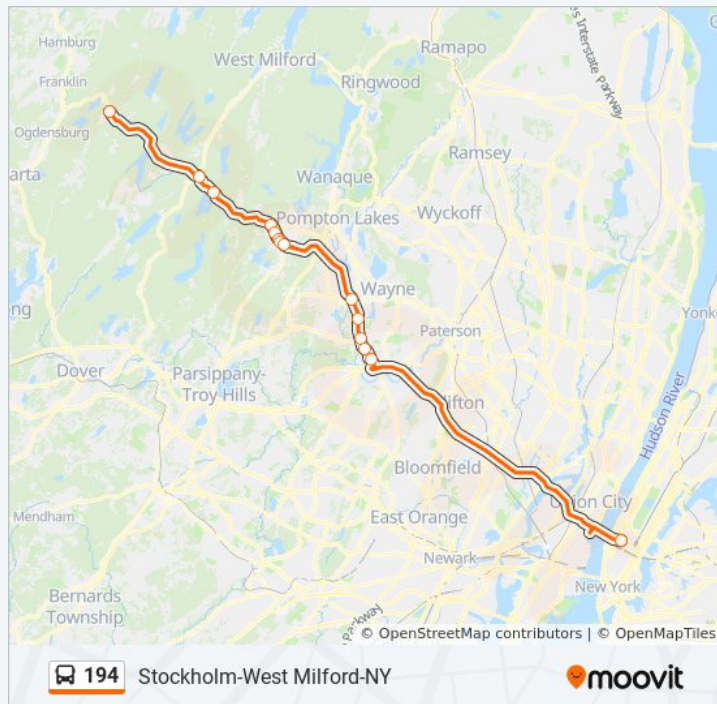

### 194 bus Info

**Direction:** 194x New York Express

**Stops:** 15

**Trip Duration:** 71 min

**Line Summary:**