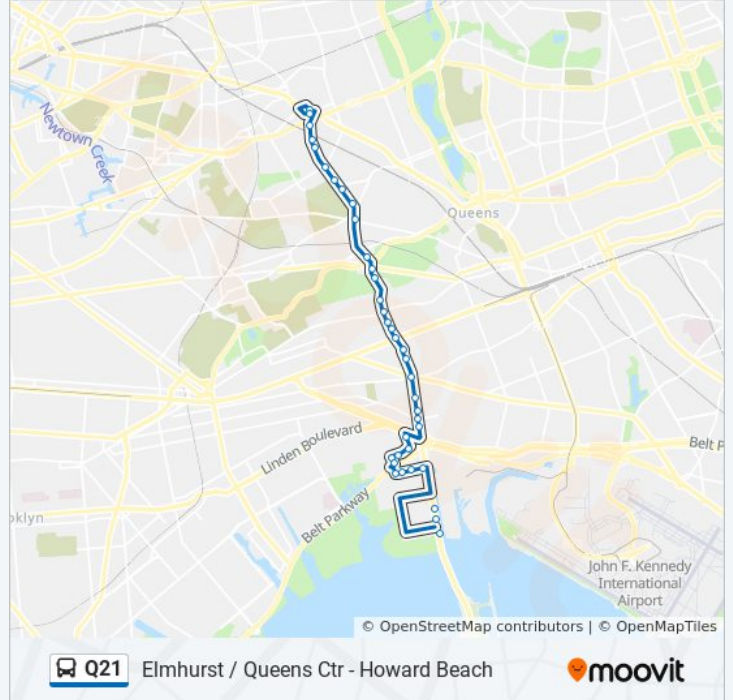

**Q21 bus Info**

**Direction:** Elmhurst Woodhaven BI Sta Via Woodhaven BI

**Stops:** 51

**Trip Duration:** 46 min

**Line Summary:**

157 Av/84 St

84 St/Shore Pkwy

84 St/155 Av

Woodhaven Blvd/Myrtle Av

Woodhaven Blvd/81 Rd

Woodhaven Blvd/Metropolitan Av

Woodhaven Blvd/68 Rd

Woodhaven Blvd/66 Rd

Woodhaven Blvd/65 Av

Woodhaven Blvd/63 Dr

Woodhaven Blvd/62 Rd

Woodhaven Blvd/Alderton St

Woodhaven Blvd/Wetherole St

Queens Blvd/59 Av

Hoffman Dr /Woodhaven Blvd

Elmhurst / Queens Ctr - Howard Beach

### Q21 bus Info

**Direction:** Howard Beach 164 Av Via Woodhaven BI

**Stops:** 45

**Trip Duration:** 38 min

**Line Summary:**

157 Av/89 St

157 Av/Cross Bay Blvd

Cross Bay Blvd/159 Av