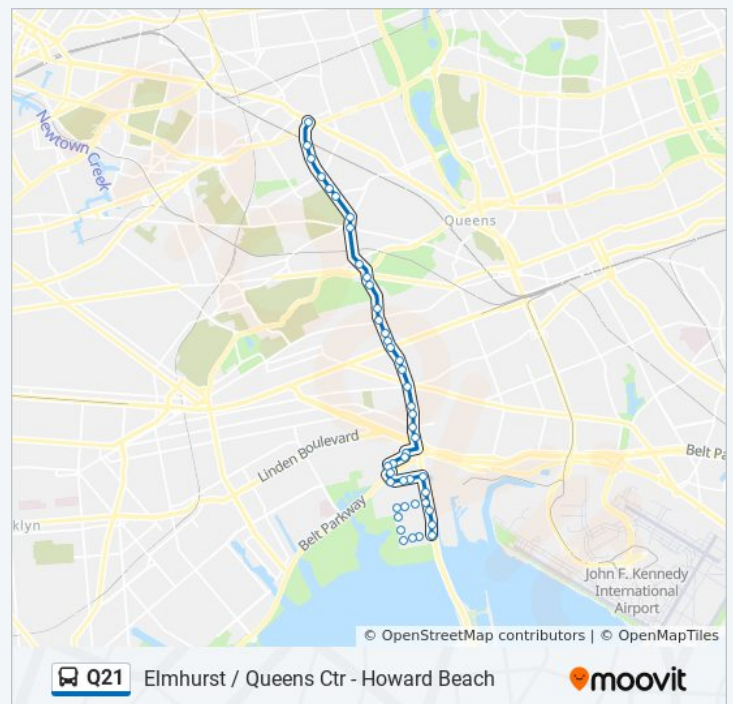

**Q21 bus Info**

**Direction:** Elmhurst Woodhaven BI Sta Via Woodhaven BI

**Stops:** 51

**Trip Duration:** 46 min

**Line Summary:**

157 Av/84 St

84 St/Shore Pkwy

84 St/155 Av

Woodhaven Blvd/Alderton St

Woodhaven Blvd/Wetherole St

Queens Blvd/59 Av

Hoffman Dr /Woodhaven Blvd

Elmhurst / Queens Ctr - Howard Beach

## Howard Beach 164 Av Via Woodhaven BI Route

Timetable:

Sunday	12:30 AM
Monday	12:30 AM - 11:45 PM
Tuesday	12:45 AM - 11:45 PM
Wednesday	12:45 AM - 11:45 PM
Thursday	12:45 AM - 11:45 PM
Friday	12:45 AM - 11:45 PM
Saturday	12:45 AM - 11:30 PM

### Q21 bus Info

**Direction:** Howard Beach 164 Av Via Woodhaven BI

**Stops:** 45

**Trip Duration:** 38 min

**Line Summary:**

157 Av/89 St

157 Av/Cross Bay Blvd

Cross Bay Blvd/159 Av