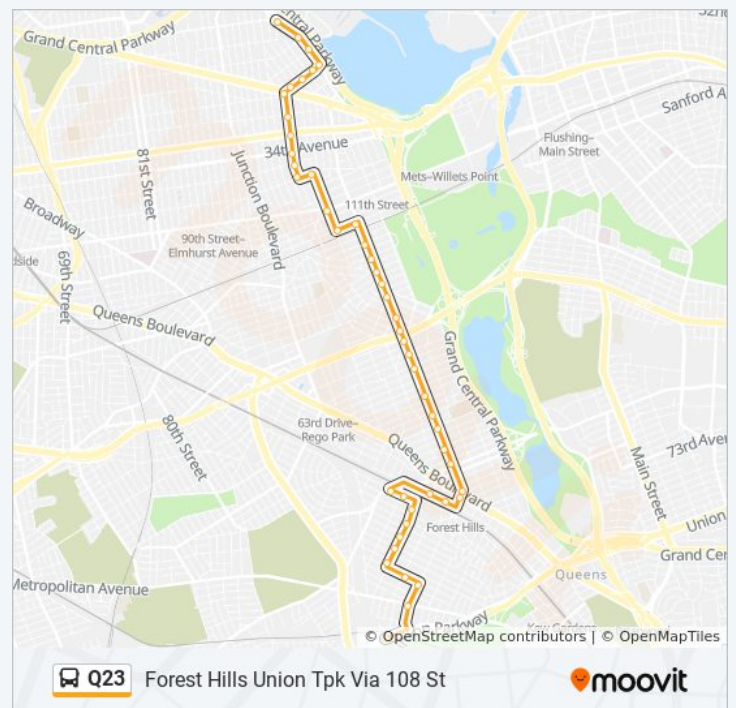

108 St/Corona Av

108 St/53 Av

108 St/Martense Av

108 St/Waldron St

108 St/Horace Harding Expwy N

108 St/Horace Harding Expwy

108 St/62 Dr

108 St/63 Rd

108 St/65 Av

108 St/66 Rd

108 St/67 Rd

108 St/68 Rd

108 St/69 Rd

Sunday	12:20 AM - 1:20 AM
Monday	12:20 AM - 11:50 PM
Tuesday	12:20 AM - 11:50 PM
Wednesday	12:20 AM - 11:50 PM
Thursday	12:20 AM - 11:50 PM
Friday	12:20 AM - 11:50 PM
Saturday	12:20 AM - 11:50 PM

Q23 bus Info

Direction: Forest Hills Union Tpk Via 108 St

Stops: 47

Trip Duration: 56 min

Line Summary:

108 St/Queens Bl

71 Av/Queens Blvd

Austin St/70 Rd

Austin St/69 Rd

Burns St/Yellowstone Blvd

Burns St/68 Av

69 Av/Clyde St

69 Av/Exeter St

69 Av/Groton St

69 Av/Ingram St

69 Av/Loubet St