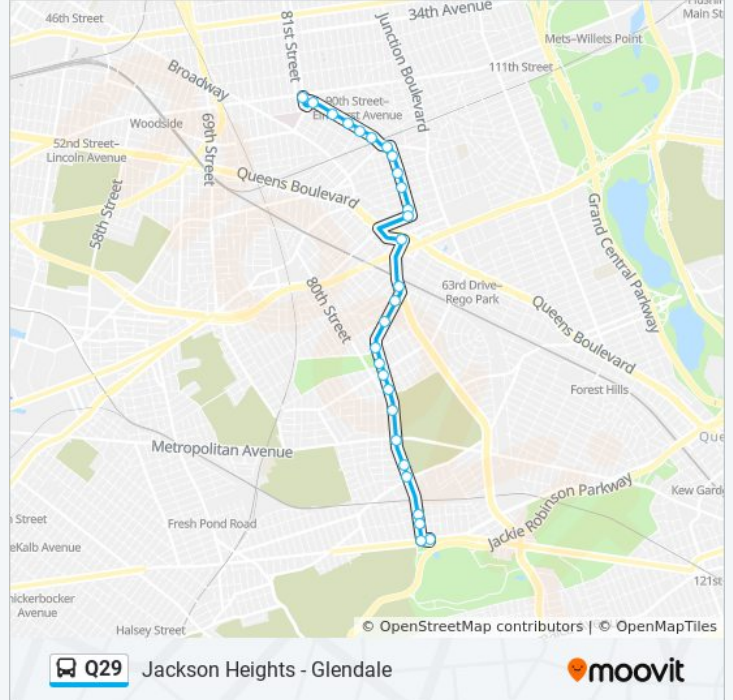

Use the Moovit App to find the closest Q29 bus station near you and find out when is the next Q29 bus arriving.

Direction: Glendale Myrtle Av

28 stops

[VIEW LINE SCHEDULE](#)

82 St/Roosevelt Av
Hampton St/Baxter Av
Hampton St/Britton Av
Hampton St/Elmhurst Av
Hampton St/Whitney Av
Hampton St/43 Av
Corona Av/91 Pl
92 St/48 Av
92 St/51 Av
92 St/53 Av
92 St/56 Av
57 Av/92 St
Hoffman Dr/Woodhaven Blvd
Woodhaven Blvd/61 Rd
Dry Harbor Rd/85 St
Dry Harbor Rd/Caldwell Av
Dry Harbor Rd/63 Av
Dry Harbor Rd/Juniper Blvd
Dry Harbor Rd/Penelope Av
Dry Harbor Rd/Furmanville Av
80 St/Juniper Valley Rd

Q29 bus Info**Direction:** Glendale Myrtle Av**Stops:** 28**Trip Duration:** 27 min**Line Summary:**

80 St/Metropolitan Av

80 St/68 Rd

80 St/Cooper Av

80 St/77 Rd

80 St/78 Rd

80 St/Myrtle Av

81 St/Myrtle Av

Direction: Jackson Heights 82 St Sta

25 stops

[VIEW LINE SCHEDULE](#)

81 St/Myrtle Av

78 Av/81 St

80 St/Cooper Av

80 St/68 Av

80 St/Metropolitan Av

80 St/Juniper Valley Rd

Dry Harbor Rd/64 Rd

Dry Harbor Rd/Penelope Av

Dry Harbor Rd/63 Av

Dry Harbor Rd/83 St

Dry Harbor Rd/84 St

Dry Harbor Rd/Woodhaven Blvd

Woodhaven Blvd/Wetherole St