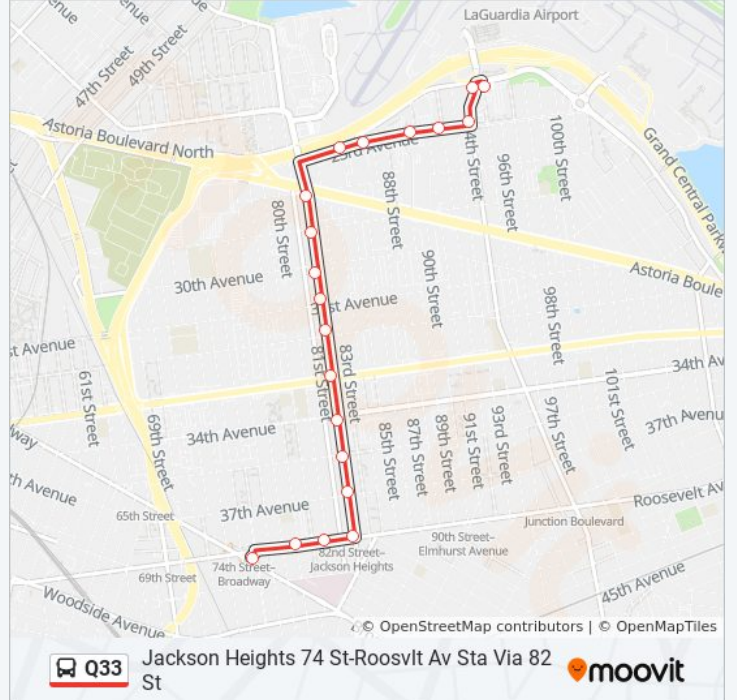

83 St/32 Av

83 St/31 Av

83 St/30 Av

83 St/25 Av

83 St/Astoria Blvd

85 St/24 Av

23 Av/87 St

23 Av/89 St

**Q33 bus Info**

**Direction:** East Elmhurst - Ditmars Blvd Via 83 St

**Stops:** 20

**Trip Duration:** 19 min

**Line Summary:**

**Direction: Jackson Heights 74 St-Roosvl Av Sta Via 82 St**

20 stops

[VIEW LINE SCHEDULE](#)

- 95 St/Ditmars Blvd
- 94 St/Ditmars Blvd
- 94 St/23 Av
- 23 Av/92 St
- 23 Av/90 St
- 23 Av/86 St
- 23 Av/85 St
- 82 St/Astoria Blvd
- 82 St/25 Av
- 82 St/30 Av
- 82 St/31 Av
- 82 St/32 Av
- 82 St/Northern Blvd
- 82 St/34 Av
- 82 St/35 Av
- 82 St/37 Av
- Roosevelt Av/82 St
- Roosevelt Av/80 St

**Q33 bus Info**

**Direction:** Jackson Heights 74 St-Roosvl Av Sta Via 82 St

**Stops:** 20

**Trip Duration:** 22 min

**Line Summary:**

Roosevelt Av/78 St

Victor Moore Term/Q49 Stand

Q33 bus time schedules and route maps are available in an offline PDF at [moovitapp.com](https://moovitapp.com). Use the [Moovit App](#) to see live bus times, train schedule or subway schedule, and step-by-step directions for all public transit in New York - New Jersey.