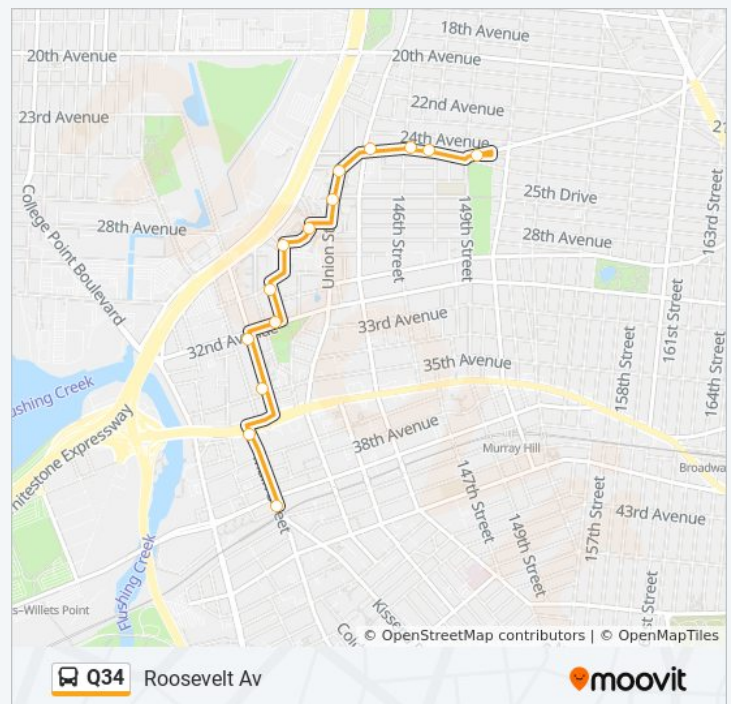

Willets Point Blvd/146 St

Willets Point Blvd/Parsons Blvd

Union St/25 Rd

Union St/26 Av

141 St/28 Av

139 St/28 Rd

138 St / 31 Rd

32 Av/138 St

### Q34 bus Info

**Direction:** Roosevelt Av

**Stops:** 14

**Trip Duration:** 17 min

**Line Summary:**

### Direction: Whitestone 149 St Via Kissena Bl Via Willets Pt Bl

47 stops

[VIEW LINE SCHEDULE](#)

Sutphin Blvd/94 Av

Archer Av/151 St

Parsons Blvd/Jamaica Av

Parsons Blvd/89 Av

Parsons Blvd/88 Av

138 St/31 Rd

28 Rd/139 St

**Direction:** Whitestone 149 St Via Kissena Bl Via

Willets Pt Bl

**Stops:** 47

**Trip Duration:** 56 min

**Line Summary:**

28 Av/141 St