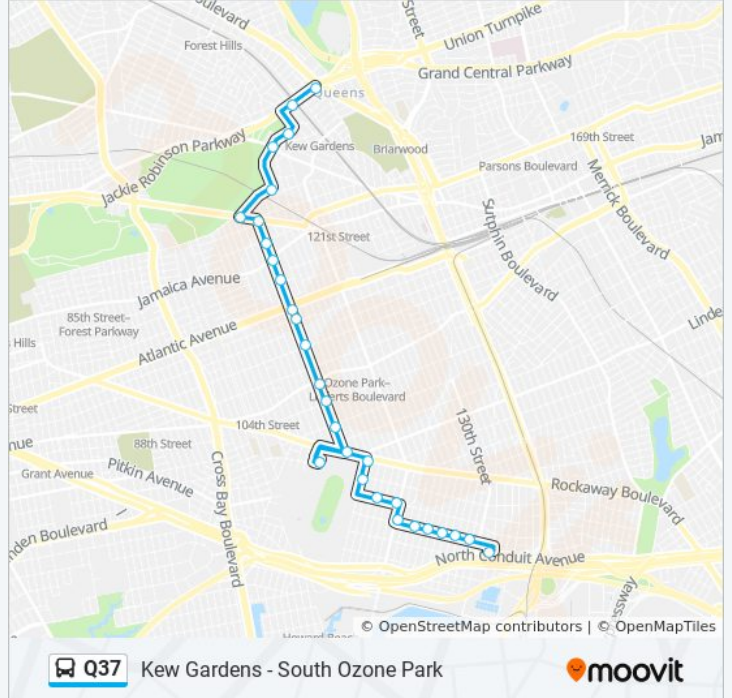

114 St/Rockaway Blvd

Rockaway Blvd/111 St

Aqueduct Racetrack / Resorts Casino

111 St/109 Av

111 St/107 Av

111 St/Liberty Av

111 St/101 Av

111 St/95 Av

Q37 bus Info

Direction: Kew Gardens Union Tpk Sta Via 111 St Via Aqueduct

Stops: 29

Trip Duration: 32 min

Line Summary:

111 St/Atlantic Av

111 St/91 Av

111 St/Jamaica Av

111 St/86 Av

111 St/Myrtle Av

Myrtle Av/Park La S

Park Ln South/115 St

Park Ln South/Metropolitan Av

Park Ln South/Abingdon Rd

Union Tpke/Grenfell St

Union Tpke/Kew Gardens Rd

Direction: S. Ozone Park 135 Av Via 111 St

29 stops

[VIEW LINE SCHEDULE](#)

Union Tpke/Kew Gardens Rd

80 Rd /Austin St

80 Rd/Park Ln South

Park Ln South/Abingdon Rd

Park Ln South/Metropolitan Av