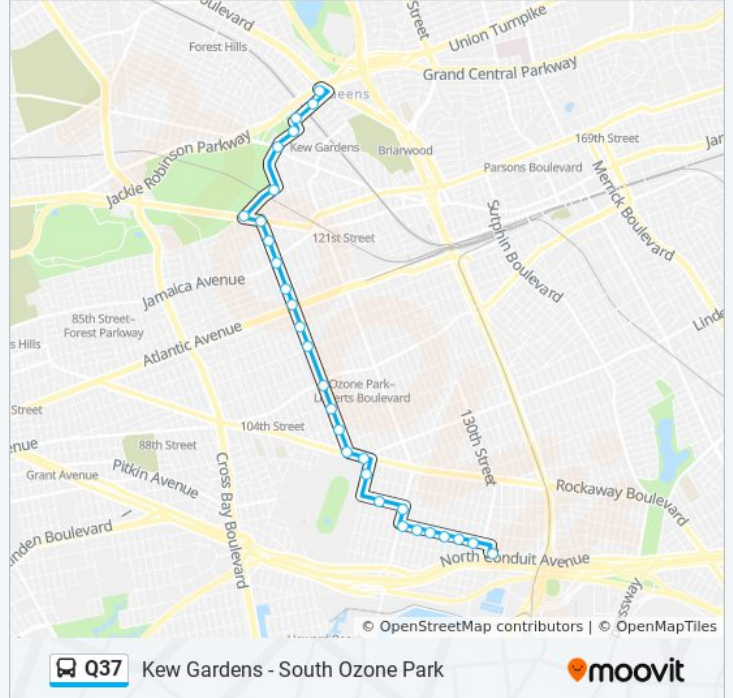

Q37 bus Info

Direction: S. Ozone Park 135 Av Via 111 St

Stops: 29

Trip Duration: 32 min

Line Summary:

Rockaway Blvd/113 St

114 St/Sutter Av

133 Av/115 St

Lefferts Blvd/133 Av

135 Av/Lefferts Blvd

135 Av/121 St

135 Av/122 Pl

135 Av/124 St

135 Av/126 St

135 Av/128 St

135 Rd/130 Pl

Direction: S. Ozone Park 135 Av Via 111 St Via Aqueduct

30 stops

[VIEW LINE SCHEDULE](#)

Union Tpke/Kew Gardens Rd

80 Rd /Austin St

80 Rd/Park Ln South

Park Ln South/Abingdon Rd

Park Ln South/Metropolitan Av

Q37 bus Info

Direction: S. Ozone Park 135 Av Via 111 St Via Aqueduct

Stops: 30

Trip Duration: 34 min

Line Summary:

Aqueduct Racetrack / Resorts Casino

Rockaway Blvd/113 St

114 St/Sutter Av