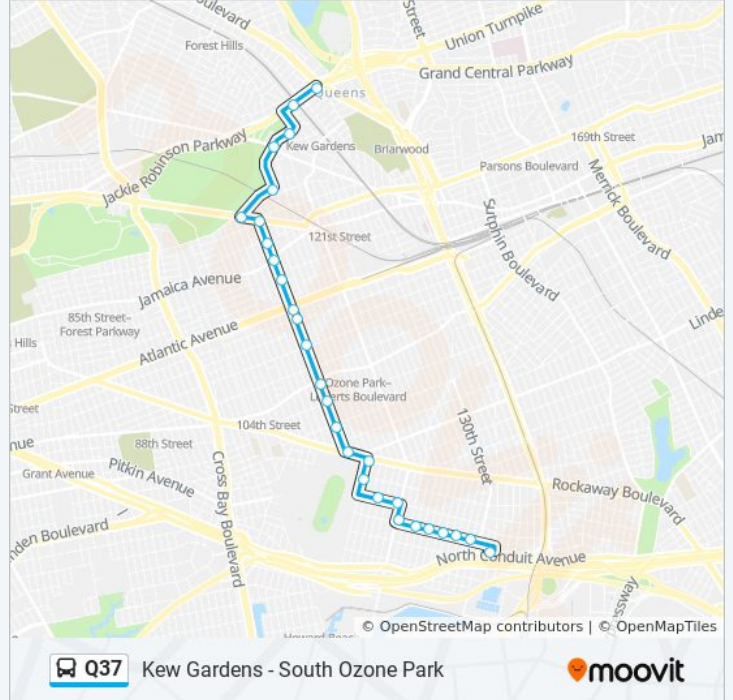

Use the Moovit App to find the closest Q37 bus station near you and find out when is the next Q37 bus arriving.

Direction: Kew Gardens Union Tpk Sta Via 111 St

28 stops

[VIEW LINE SCHEDULE](#)

- 135 Rd/130 Pl
- 135 Av/129 St
- 135 Av/127 St
- 135 Av/125 St
- 135 Av/123 St
- 135 Av/122 St
- Lefferts Blvd/135 Av
- 133 Av/ Lefferts Blvd
- 133 Av/116 St
- 114 St/Sutter Av
- 114 St/Rockaway Blvd
- Rockaway Blvd/111 St
- 111 St/109 Av
- 111 St/107 Av
- 111 St/Liberty Av
- 111 St/101 Av
- 111 St/95 Av
- 111 St/Atlantic Av
- 111 St/91 Av
- 111 St/Jamaica Av

Q37 bus Info

Direction: Kew Gardens Union Tpk Sta Via 111 St
Stops: 28
Trip Duration: 33 min
Line Summary:

111 St/86 Av

111 St/Myrtle Av

Myrtle Av/Park La S

Park Ln South/115 St

Park Ln South/Metropolitan Av

Park Ln South/Abingdon Rd

Union Tpke/Grenfell St

Union Tpke/Kew Gardens Rd

Direction: Kew Gardens Union Tpk Sta Via 111 St Via Aqueduct

29 stops

[VIEW LINE SCHEDULE](#)

135 Rd/130 Pl

135 Av/129 St

114 St/Rockaway Blvd

Rockaway Blvd/111 St

Aqueduct Racetrack / Resorts Casino

111 St/109 Av

111 St/107 Av

111 St/Liberty Av

111 St/101 Av

111 St/95 Av