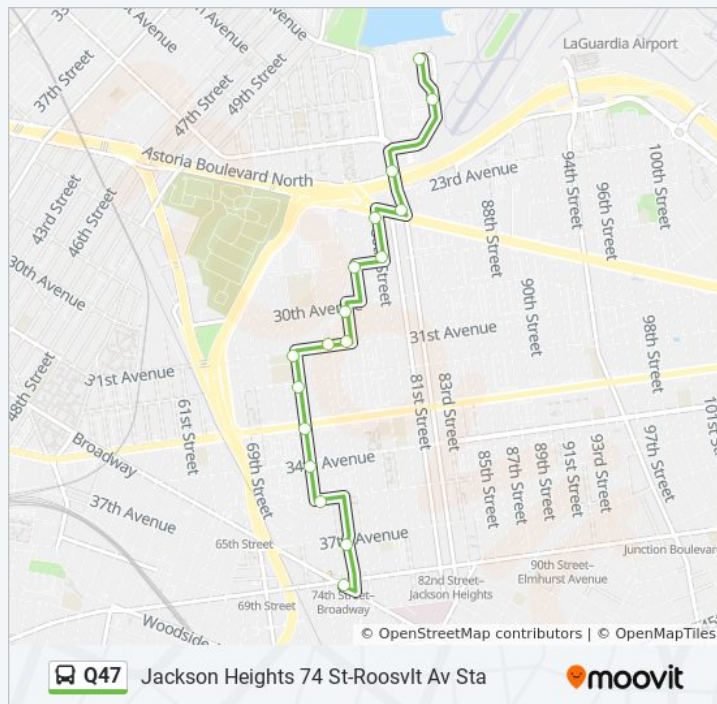

35 Av / 73 St

75 St / 37 Av

Broadway/Roosevelt Av

### Q47 bus Info

**Direction:** Jackson Heights 74 St-Roosevelt Av Sta

**Stops:** 17

**Trip Duration:** 21 min

**Line Summary:**

### Direction: Marine Air Terminal A

43 stops

[VIEW LINE SCHEDULE](#)

Cooper Av/81 St

80 St/Cooper Av

80 St/68 Av

80 St/Metropolitan Av

80 St/Juniper Valley Rd

80 St/Furmanville Av

80 St/Penelope Av

80 St/Juniper Blvd North

80 St/Eliot Av

80 St/58 Av

80 St/57 Av

80 St/54 Av

80 St/Grand Av