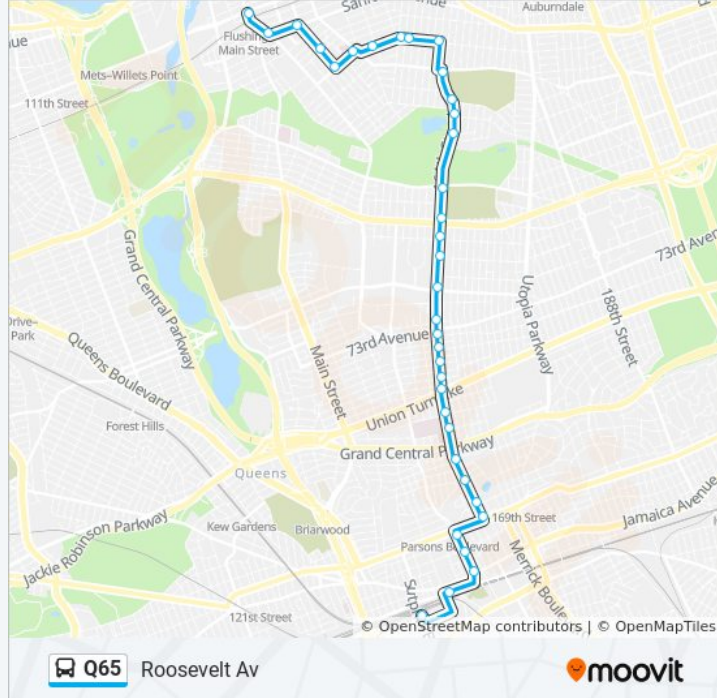

**Q65 bus Info**

**Direction:** Roosevelt Av

**Stops:** 36

**Trip Duration:** 53 min

**Line Summary:**

164 St/67 Av

164 St/65 Av

164 St/Horace Harding Expwy

45 Av/149 St

45 Av/Parsons Blvd

Bowne St/45 Av

Bowne St/Cherry Av

Sanford Av/Bowne St

Kissena Bl/Sanford Av

Main St/Roosevelt Av

Q65 bus time schedules and route maps are available in an offline PDF at [moovitapp.com](https://moovitapp.com). Use the [Moovit App](#) to see live bus times, train schedule or subway schedule, and step-by-step directions for all public transit in New York - New Jersey.