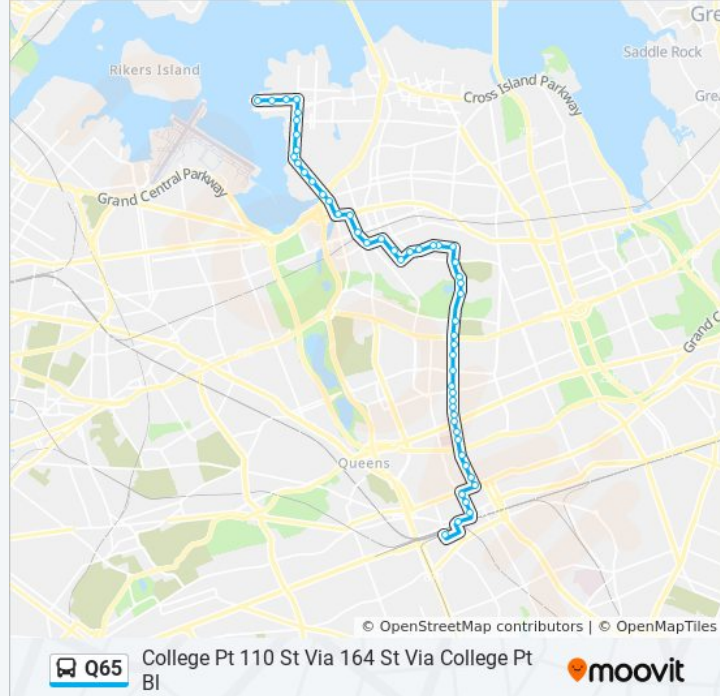

College Point Blvd/33 Av

College Point Blvd/Whitestone Expwy

College Point Blvd/31 Av

College Point Blvd/Nypd Academy Entrance

College Point Blvd/123 St

College Point Blvd/26 Av

College Point Blvd/25 Rd

College Point Blvd/23 Av

College Point Blvd/20 Av

College Point Blvd/18 Av

14 Av/College Point Blvd

14 Av/119 St

14 Av/115 St

14 Av/111 St

## Direction: Goethals Av

11 stops

[VIEW LINE SCHEDULE](#)

Sutphin Blvd/94 Av

Archer Av/151 St

Parsons Blvd/Jamaica Av

Parsons Blvd/89 Av

Parsons Blvd/88 Av

## Q65 bus Info

**Direction:** Goethals Av

**Stops:** 11

**Trip Duration:** 21 min

**Line Summary:**