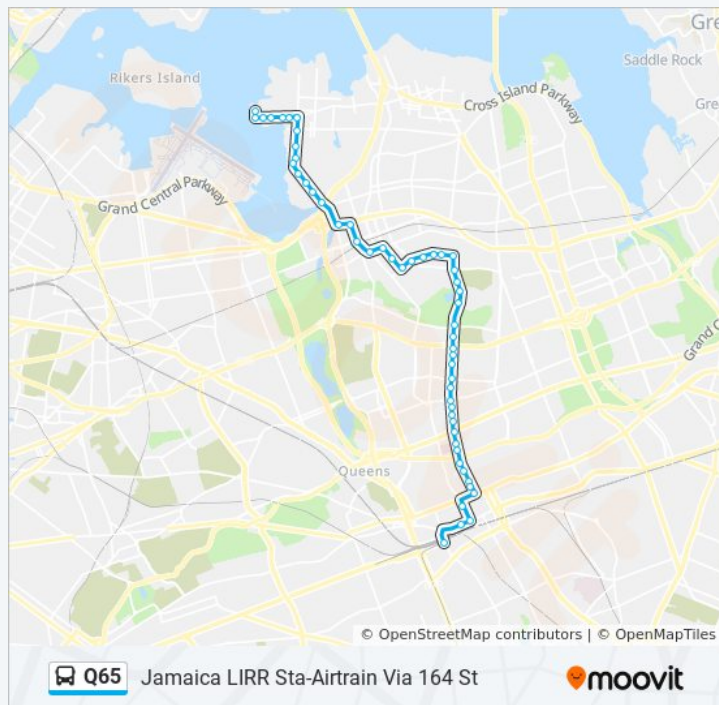

### Q65 bus Info

**Direction:** Jamaica LIRR Sta-Airtrain Via 164 St

**Stops:** 54

**Trip Duration:** 65 min

**Line Summary:**

164 St/Jewel Av

164 St/71 Av

164 St/73 Av