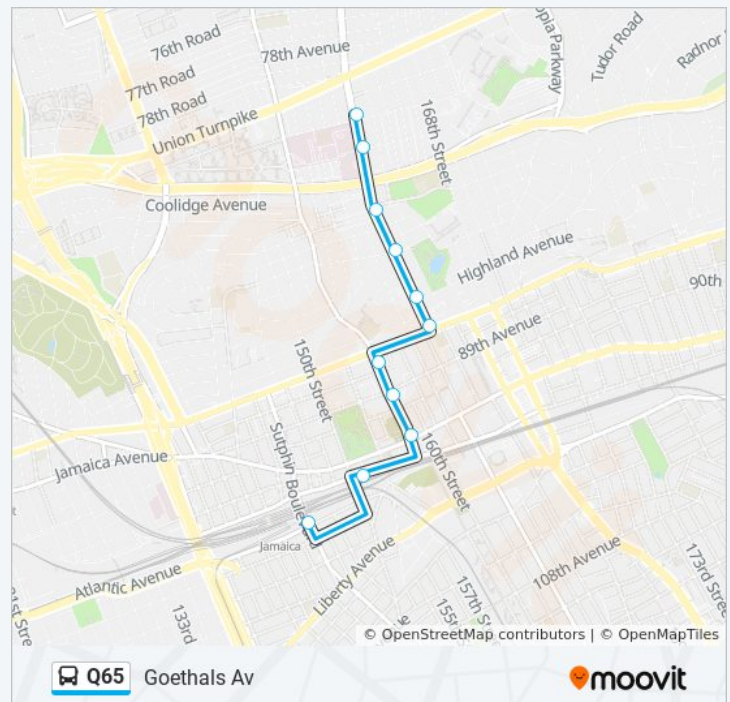

## Direction: Goethals Av

11 stops

[VIEW LINE SCHEDULE](#)

Sutphin Blvd/94 Av

Archer Av/151 St

Parsons Blvd/Jamaica Av

Parsons Blvd/89 Av

Parsons Blvd/88 Av

164 St/Hillside Av

164 St/Highland Av

164 St/85 Av

164 St/84 Av

164 St/82 Rd

164 St/Goethals Av

## Q65 bus Info

**Direction:** Goethals Av

**Stops:** 11

**Trip Duration:** 21 min

**Line Summary:**

## Direction: Jamaica LIRR Sta-Airtrain Via 164 St

54 stops

[VIEW LINE SCHEDULE](#)

110 St/14 Av

110 St/15 Av

15 Av/112 St