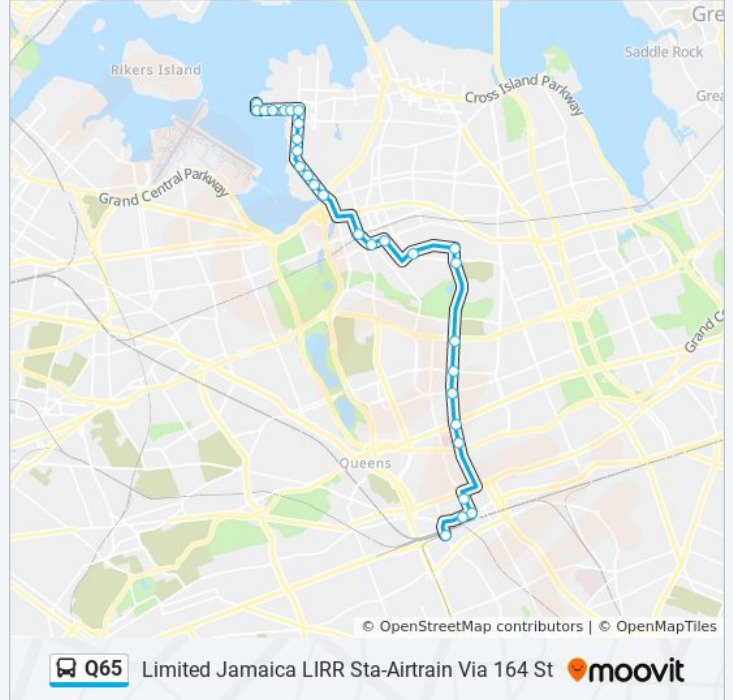

**Q65 bus Info**

**Direction:** Limited Jamaica LIRR Sta-Airtrain Via 164 St

**Stops:** 29

**Trip Duration:** 63 min

**Line Summary:**

College Point Blvd/31 Av

College Point Blvd/Whitestone Expwy

Main St/Roosevelt Av

164 St/Union Tpke

164 St/Queens General Hospital

Parsons Blvd/88 Av

Parsons Blvd/Jamaica Av

Jamaica Av/153 St

Sutphin Blvd/94 Av

**Direction: Roosevelt Av**

18 stops