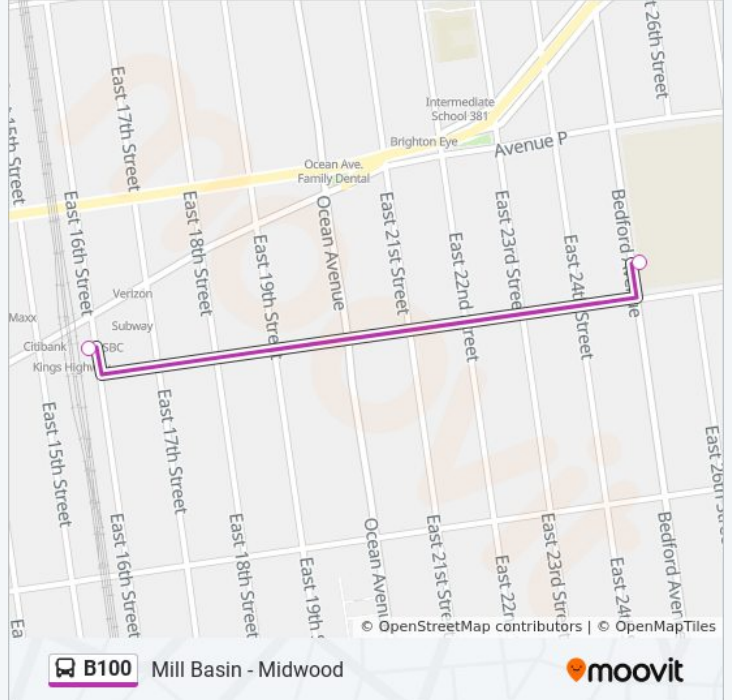

Use the Moovit App to find the closest B100 bus station near you and find out when is the next B100 bus arriving.

Direction: Bedford Av

2 stops

[VIEW LINE SCHEDULE](#)

E 16 St / Kings Hwy

Bedford Av/Quentin Rd

B100 bus Info

Direction: Bedford Av

Stops: 2

Trip Duration: 3 min

Line Summary:

Direction: Midwood Kings Hwy Sta

30 stops

[VIEW LINE SCHEDULE](#)

- National Dr / Mill Av
- 56 Dr / Strickland Av
- 56 Dr / E 63 St
- 56 Dr / E 66 St
- E 66 St / Dakota Pl
- E 66 St / Bassett Av
- E 66 St / Mayfair Dr N
- E 66 St / Ohio Walk
- E 66 St / Strickland Av
- Av U/E 66 St
- Mill Av/Av U
- Avenue T / Mill Av
- Avenue T / E 58 St
- Fillmore Av / E 57 St
- Fillmore Av / E 55 St
- Fillmore Av / E 53 St
- Fillmore Av / E 51 St
- Fillmore Av / Flatbush Av

E 16 St / Kings Hwy

Direction: Mill Basin E. 66 St

28 stops

[VIEW LINE SCHEDULE](#)

E 16 St / Kings Hwy

Quentin Rd / Bedford Av

Quentin Rd / Nostrand Av

Gerritsen Av / Haring St