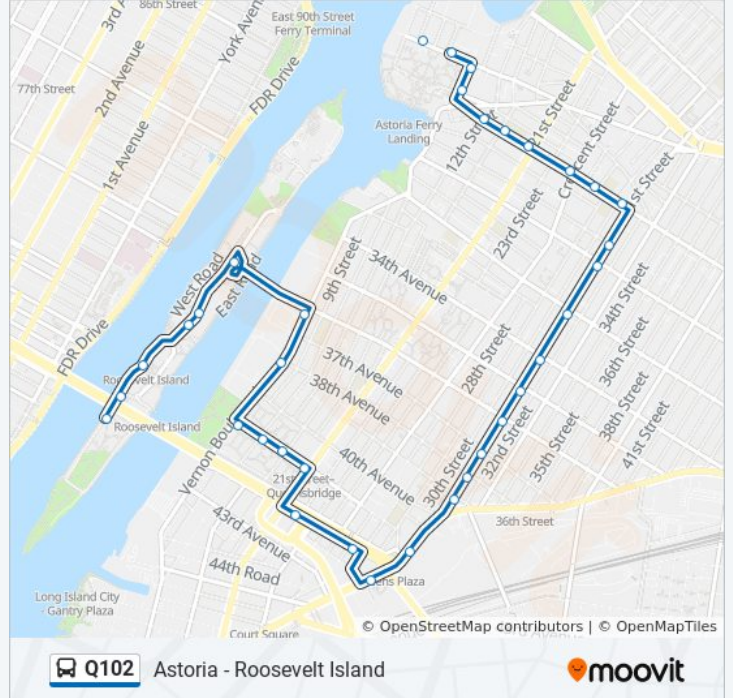

Astoria - Roosevelt Island

[Get The App](#)

The Q102 bus line (Astoria - Roosevelt Island) has 2 routes. For regular weekdays, their operation hours are:
(1) Astoria 27 Av Via 31 St: 12:00 AM - 11:30 PM (2) Roosevelt Island Via 31 St: 12:05 AM - 11:35 PM
Use the Moovit App to find the closest Q102 bus station near you and find out when is the next Q102 bus arriving.

Direction: Astoria 27 Av Via 31 St

35 stops

[VIEW LINE SCHEDULE](#)

W Loop Rd/N Loop Rd
Tramway Plaza West
West Rd/F Subway (452 Main St)
Main St/Main St Youth Center
Good Shepherd Chapel / Senior Center
Main St/Roosevelt Island School
Vernon Blvd/36 Av
Vernon Blvd/38 Av
41 Av/Vernon Blvd
41 Av/10 St
41 Av/12 St
41 Av/21 St
Queens Plaza South/22 St
Queens Plaza South/27 St
Jackson Av/Orchard St
Northern Blvd/41 Av
31 St/39 Av
31 St/38 Av
31 St/37 Av
31 St/36 Av
31 St/35 Av
31 St/34 Av

Q102 bus Info**Direction:** Astoria 27 Av Via 31 St**Stops:** 35**Trip Duration:** 35 min**Line Summary:**

- 31 St/Broadway
- 31 St/31 Av
- 31 St/30 Dr
- 30 Av/31 St
- 30 Av/29 St
- 30 Av/Crescent St
- 30 Av/21 St
- 30 Av/14 St
- 30 Av/12 St
- 8 St/Astoria Blvd
- 8 St/27 Av
- 27 Av/4 St
- 27 Av/2 St

Direction: Roosevelt Island Via 31 St

40 stops
[VIEW LINE SCHEDULE](#)

- 27 Av/2 St
- 27 Av/4 St
- 8 St/27 Av
- 8 St/Astoria Blvd
- 30 Av/14 St
- 30 Av/21 St
- 30 Av/27 St
- 30 Av/29 St
- 30 Av/30 St
- 31 St/30 Dr
- 31 St/31 Av
- 31 St/Broadway
- 31 St/34 Av
- 31 St/35 Av
- 31 St/36 Av
- 31 St/37 Av