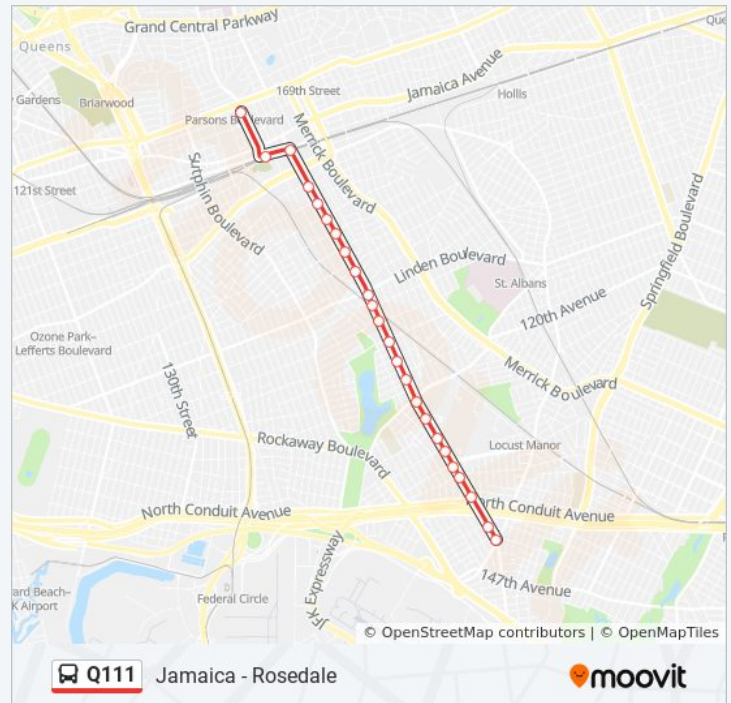

Peninsula Blvd/Arlington Pl

Peninsula Blvd/Rockaway Tpke

Direction: Farmers BI

24 stops

[VIEW LINE SCHEDULE](#)

Parsons Blvd /88 Av

Archer Av/Parsons BI

Guy R Brewer Blvd/Archer Av

Guy R Brewer Blvd/Tuskegee Airmen Way

Guy R Brewer Blvd/107 Av

Guy R Brewer Blvd/108 Av

Guy R Brewer Blvd/109 Av

Guy R Brewer Blvd/Brinkerhoff Av

Guy R Brewer Blvd/Claude Av

Guy R Brewer Blvd/Linden Blvd

Guy R Brewer Blvd/115 Av

Guy R Brewer Blvd/116 Av

Guy R Brewer Blvd/Foch Blvd

Guy R Brewer Blvd/119 Av

Guy R Brewer Blvd/120 Av

Guy R Brewer Blvd/Baisley Blvd

Guy R Brewer Blvd/130 Av

Guy R Brewer Blvd/132 Av

Guy R Brewer Blvd/134 Av

Guy R Brewer Blvd/137 Av

Guy R Brewer Blvd/140 Av

Guy R Brewer Blvd/144 Av

Guy R Brewer Blvd/145 Av

Guy R Brewer Blvd/Farmers Blvd

Q111 bus Time Schedule

Farmers BI Route Timetable:

Sunday	Not Operational
Monday	6:28 AM - 8:50 PM
Tuesday	6:28 AM - 8:50 PM
Wednesday	6:28 AM - 8:50 PM
Thursday	6:28 AM - 8:50 PM
Friday	6:28 AM - 8:50 PM
Saturday	7:32 AM - 6:46 PM

Q111 bus Info

Direction: Farmers BI

Stops: 24

Trip Duration: 28 min

Line Summary:

Direction: Jamaica Parsons-Hillside Via 147 Av Via Brewer BI

60 stops

Q111 bus Time Schedule

Jamaica Parsons-Hillside Via 147 Av Via Brewer BI Route Timetable: