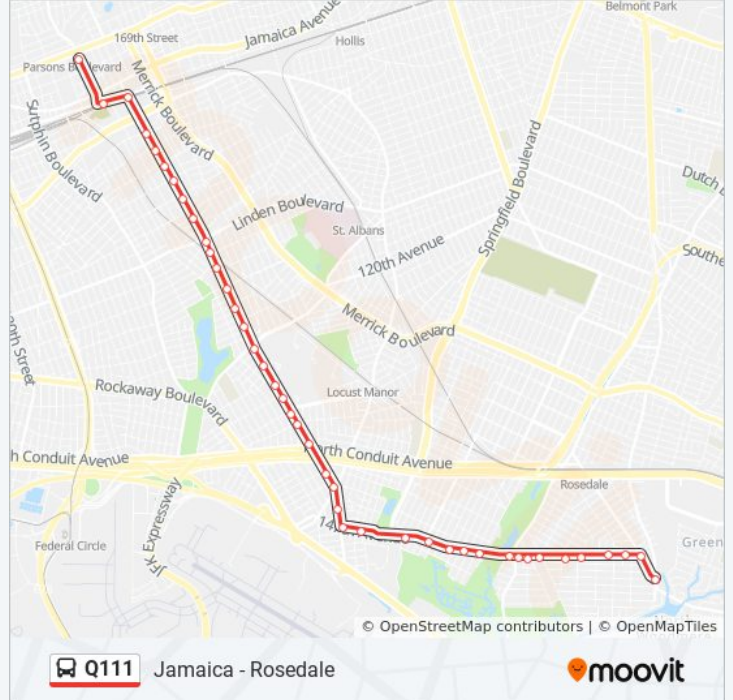

Peninsula Blvd/Arlington Pl

Peninsula Blvd/Rockaway Tpke

**Direction: Farmers BI**

24 stops

[VIEW LINE SCHEDULE](#)

Parsons Blvd /88 Av

Archer Av/Parsons BI

Guy R Brewer Blvd/Archer Av

Jamaica Parsons-Hillside Via 147 Av Via Brewer BI Route Timetable:

Peninsula Blvd/Rockaway Tpke

Peninsula Blvd/Arlington Rd

Peninsula Blvd/Cedarhurst Av

Peninsula Blvd/Church Av

Peninsula Blvd/Howard Av

Peninsula Blvd/Longacre Av

147 Av /Springfield Ln

147 Av /225 St

147 Av /228 St

147 Av /230 St

147 Av /231 St

147 Av /235 St

147 Av /Brookville Blvd

147 Av /Edgewood St

147 Av /Huxley St

147 Av /249 St

147 Av /253 St

147 Av /256 St

147 Av /258 St

147 Av/Francis Lewis Blvd

Francis Lewis Blvd/148 Av

Q111 bus time schedules and route maps are available in an offline PDF at [moovitapp.com](https://moovitapp.com). Use the [Moovit App](#) to see live bus times, train schedule or subway schedule, and step-by-step directions for all public transit in New York - New Jersey.