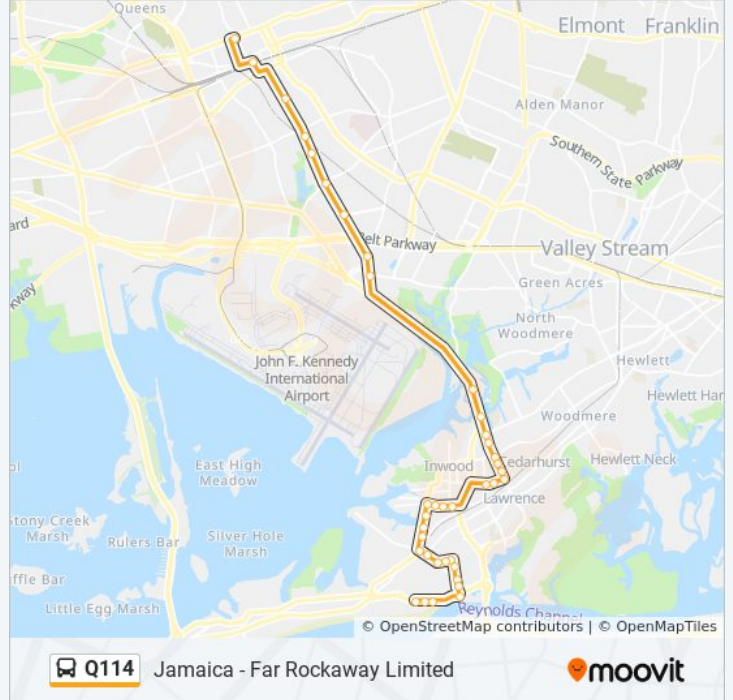

Direction: Jamaica Parsons-Hillside Via Brewer BI

61 stops

[VIEW LINE SCHEDULE](#)

- Seagirt Blvd/Crest Rd
- Seagirt Blvd/Beach 19 St
- Seagirt Blvd/Beach 17 St
- Seagirt Av/Beach 9 St
- Beach 9 St /Jarvis Av
- Beach 9 St /Lanett Av
- Beach 9 St /Caffery Av
- Cornaga Av /Rose St
- Cornaga Av /Neilson St
- Cornaga Av /Mott Av
- Mott Av /Central Av
- Mott Av /Redfern Av
- Beach Channel Dr /Nameoke St
- Beach Channel Dr /Hassock St
- Sheridan Blvd/Carvel Pl
- Bayview Av /Sheridan Blvd
- Bayview Av /St. George Pl
- Bayview Av /Monroe St
- Bayview Av /Doughty Blvd
- Mott Av /Lawrence Av
- Mott Av /Allen St
- Mott Av /Rockaway Tpke
- Rockaway Tpke /Pacific St
- Rockaway Tpke /Livingston Pl
- West Broadway & Rockaway Tpke
- Rockaway Tpke/Rugby Rd
- Rockaway Tpke/Peninsula Blvd
- Rockaway Tpke/Reyem Dr

Guy R Brewer Blvd/Archer Av

Archer Av /160 St

153 St /Jamaica Av

153 St /89 Av

153 St /Hillside Av

Hillside Av/Parsons Blvd

Direction: Limited Far Rockaway Seagirt BI Via Brewer BI

35 stops

Beach 9 St /Seagirt Blvd

Seagirt Blvd/Beach 14 St

Seagirt Blvd/Beach 17 St

Seagirt Blvd/Beach 20 St

Direction: Limited Jamaica Parsons-Hillside Via Brewer Bl

39 stops

[VIEW LINE SCHEDULE](#)

Seagirt Blvd/Crest Rd

Q114 bus Info

Direction: Limited Jamaica Parsons-Hillside Via Brewer Bl

Stops: 39

Trip Duration: 66 min

Line Summary:

Rockaway Tpke /Pacific St
 Rockaway Tpke /Livingston Pl
 West Broadway & Rockaway Tpke
 Rockaway Tpke/Rugby Rd
 Rockaway Tpke/Peninsula Blvd
 Rockaway Tpke/Reyem Dr
 Rockaway Tpke/5 Towns Shopping Center
 Rockaway Tpke/Brookville Blvd
 Guy R Brewer Blvd/47 Av
 Guy R Brewer Blvd/Farmers Blvd
 Guy R Brewer Blvd/137 Av
 Guy R Brewer Blvd/Baisley Blvd
 Guy R Brewer Blvd/Foch Blvd
 Guy R Brewer Blvd/115 Av
 Guy R Brewer Blvd/109 Av
 Archer Av /160 St
 Hillside Av/Parsons Blvd