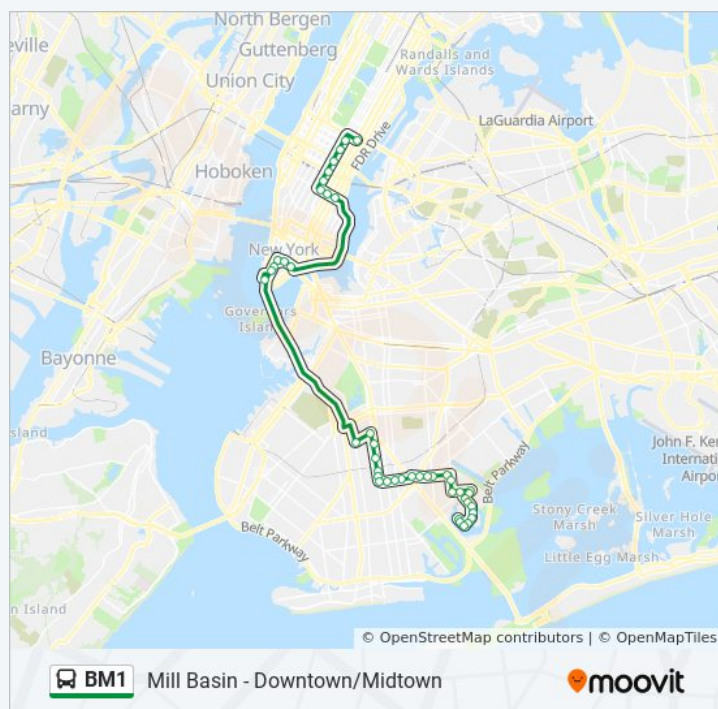

Madison Av/E 28 St

Madison Av / E 34 St

Madison Av/E 41 St

Madison Av/E 48 St

Trip Duration: 80 min

Line Summary:

Madison Av / E 54 St

E 57 St / 3 Av

Direction: Mill Basin - E. 66 St Via Avenue K

44 stops

[VIEW LINE SCHEDULE](#)

E 57 St / 2 Av

E 57 St / Lexington Av

5 Av / W 54 St

5 Av / W 48 St

5 Av / W 39 St

5 Av / W 30 St

5 Av / W 27 St

E 23 St/Park Av South

E 23 St/3 Av

E 23 St / 2 Av

Pearl St / Peck Slip

Water St/Pine St

Water St / Coenties Slip East