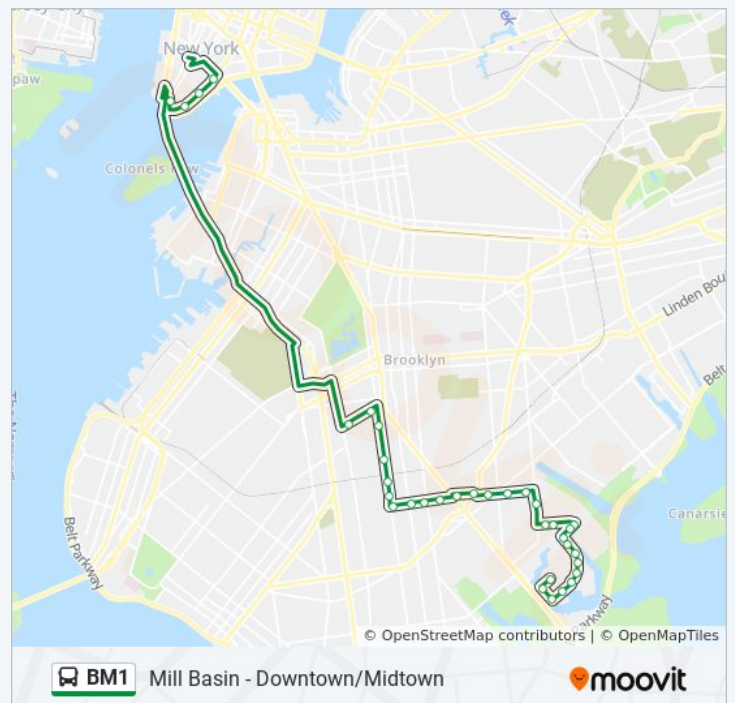

5 Av / W 30 St

5 Av / W 27 St

E 23 St/Park Av South

E 23 St/3 Av

E 23 St / 2 Av

Pearl St / Peck Slip

Water St/Pine St

Water St / Coenties Slip East

Direction: Mill Basin - E. 66 St Via Avenue K

Stops: 44

Trip Duration: 82 min

Line Summary:

Avenue K / E 52 St

Avenue K / E 57 St

Ralph Av/Avenue L

Veterans Av/E 64 St

Veterans Av/E 66 St

Avenue U/E 71 St

Avenue U/E 69 St

E 66 St /Avenue U

E 66 St / Strickland Av

E 66 St / Ohio Walk

E 66 St / Mayfair Dr North

E 66 St / Bassett Av

E 66 St / Mayfair Dr South

E 66 St / 56 Dr

National Dr / E 66 St

National Dr / Mill Av

56 Dr / Strickland Av

Direction: Super Express Midtown 57 St Via Madison Av

38 stops

[VIEW LINE SCHEDULE](#)