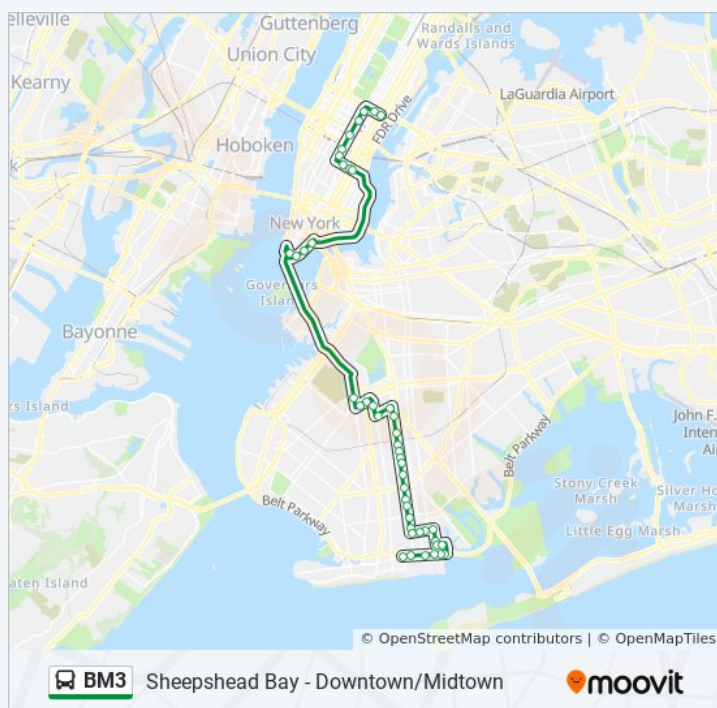

5 Av / W 48 St

5 Av / W 39 St

5 Av / W 30 St

5 Av / W 26 St

E 23 St/Park Av S

E 23 St/3 Av

E 23 St / 2 Av

Pearl St / Peck Slip

Sheepshead Bay Emmons Av Via Ocean Av Route  
Timetable:

Sunday	Not Operational
Monday	11:20 AM - 11:30 PM
Tuesday	11:20 AM - 11:30 PM
Wednesday	11:20 AM - 11:30 PM
Thursday	11:20 AM - 11:30 PM
Friday	11:20 AM - 11:30 PM
Saturday	10:50 AM - 10:50 PM

**BM3 bus Info**

**Direction:** Sheepshead Bay Emmons Av Via Ocean Av

**Stops:** 45

**Trip Duration:** 92 min

**Line Summary:**

Ocean Av/Av N

Ocean Av/Av P

Ocean Av/Av R

Ocean Av/Av S

Ocean Av/Av U

Ocean Av/Av W

Avenue X / Ocean Av

Avenue X / Bedford Av

Avenue X / E 28 St

Avenue X / Brown St

Batchelder St/Avenue Z