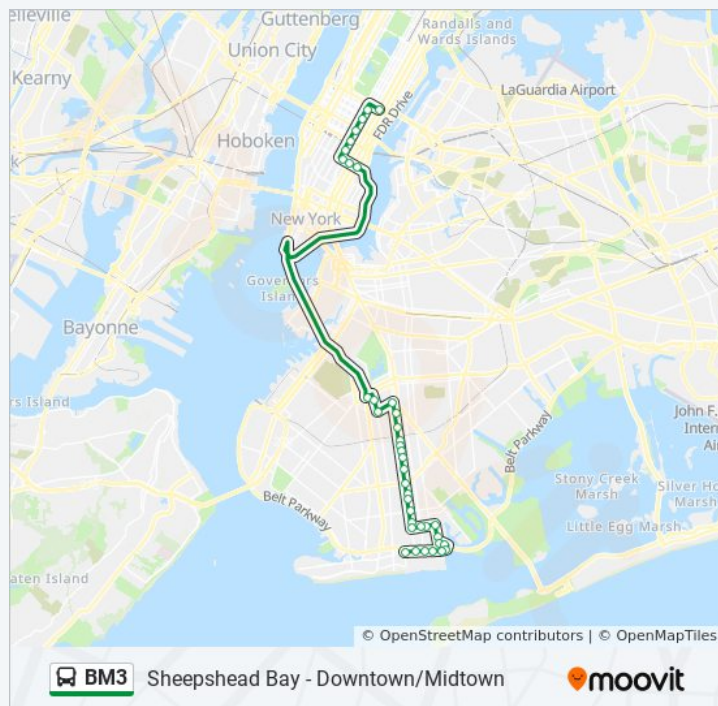

Avenue X / Batchelder St

Avenue X / E 28 St

Avenue X / Bedford Av

Ocean Av/Av X

Ocean Av/Av W

Ocean Av/Av U

Ocean Av/Av S

Ocean Av/Av R

Ocean Av/Kings Hy

Ocean Av/Av N

Ocean Av/Av L

Ocean Av/Av K

Ocean Av/Av J

Ocean Av/Av I

Ocean Av/Glenwood Rd

Ocean Av / Ditmas Av

Cortelyou Rd / E 19 St

Cortelyou Rd/Stratford Rd

Coney Island Av/Beverley Rd

Church Av/E 7 St

E 23 St/1 Av

E 23 St/3 Av

E 23 St / Park Av S

Madison Av/E 28 St

Madison Av / E 34 St

Madison Av/E 41 St

Madison Av/E 48 St

Madison Av / E 54 St

E 57 St / 3 Av

Stops: 38

Trip Duration: 98 min

Line Summary:

BM3 bus time schedules and route maps are available in an offline PDF at moovitapp.com. Use the [Moovit App](#) to see live bus times, train schedule or subway schedule, and step-by-step directions for all public transit in New York - New Jersey.

Check Live Arrival Times