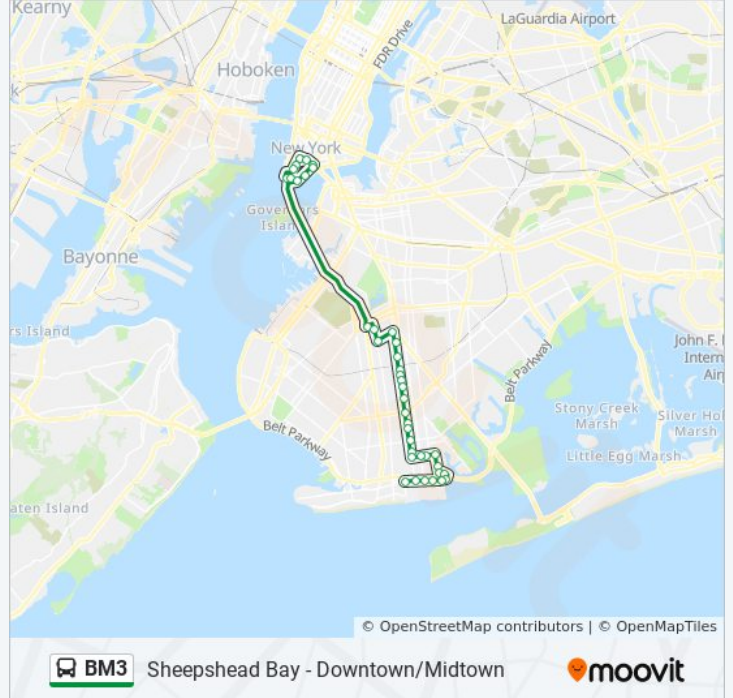

**BM3 bus Info**

**Direction:** Downtown Loop Via Church St Via Water St

**Stops:** 39

**Trip Duration:** 83 min

**Line Summary:**

Ocean Av/Av L

Ocean Av/Av K

Ocean Av/Av J

Trinity PI/Rector St

Church St / Liberty St

Church St / Barclay St

Park Row/Spruce St

Frankfort St / Pearl St

Pearl St / Peck Slip

Water St/Pine St

Water St / Coenties Slip East

State St/Battery PI

**Direction: Midtown 57 St Via Church St Via Madison Av**

44 stops

[VIEW LINE SCHEDULE](#)

Emmons Av/Shore Blvd

Emmons Av / Ocean Av

Emmons Av / Bedford Av

Emmons Av / Nostrand Av

**Direction: Super Express Midtown 57 St Via Madison Av**

38 stops

[VIEW LINE SCHEDULE](#)

Emmons Av/Shore Blvd

Emmons Av / Ocean Av

Emmons Av / Bedford Av

Emmons Av / Nostrand Av

Emmons Av / Coyle St