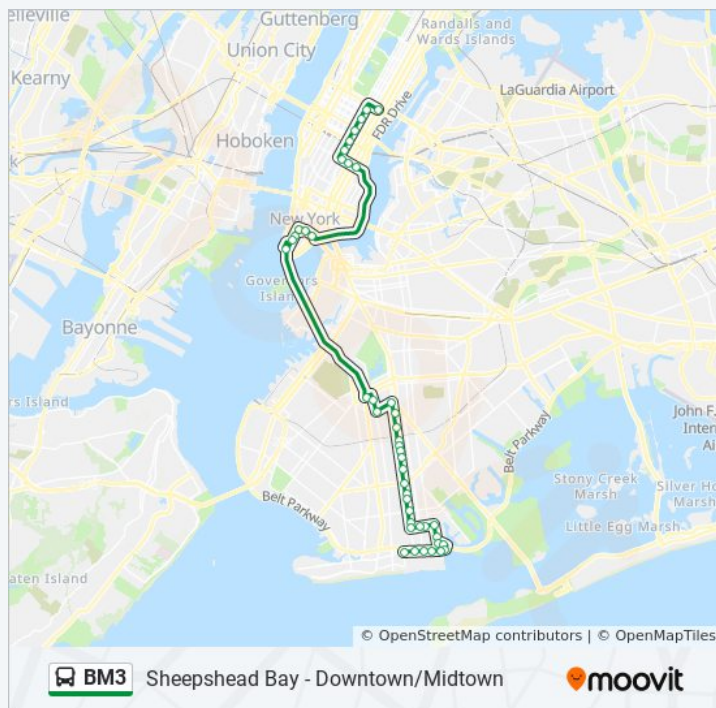

Church St / Liberty St

Church St / Barclay St

Park Row/Spruce St

Frankfort St / Pearl St

E 23 St/1 Av

E 23 St/3 Av

E 23 St / Park Av S

Madison Av/E 28 St

Madison Av / E 34 St

Madison Av/E 41 St

**Direction:** Midtown 57 St Via Church St Via

Madison Av

**Stops:** 44

**Trip Duration:** 93 min

**Line Summary:**

Madison Av/E 48 St

Madison Av / E 54 St

E 57 St / 3 Av

**Direction: Sheepshead Bay Emmons Av Via Ocean Av**

45 stops

[VIEW LINE SCHEDULE](#)

E 57 St / 2 Av

E 57 St / Lexington Av

5 Av / W 54 St

5 Av / W 48 St

5 Av / W 39 St

5 Av / W 30 St

5 Av / W 26 St

E 23 St/Park Av S

E 23 St/3 Av

E 23 St / 2 Av

Pearl St / Peck Slip