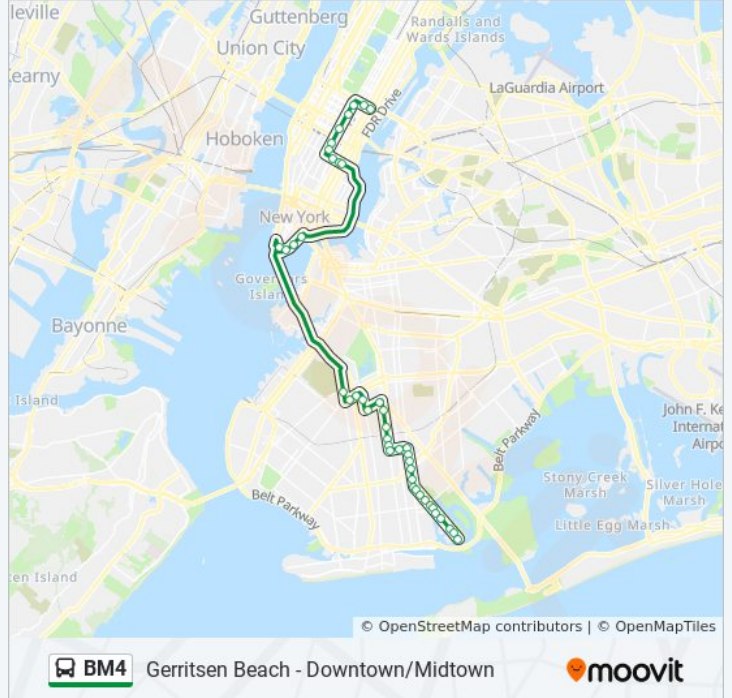

Pearl St / Peck Slip

Water St/Pine St

Water St / Coenties Slip East

State St/Battery Pl

Direction: Gerritsen Bch Gerritsen Av

42 stops

[VIEW LINE SCHEDULE](#)

E 57 St / 2 Av

Avenue K / Bedford Av

Avenue K / E 29 St

Nostrand Av/Avenue L

Nostrand Av/Avenue M

Nostrand Av/Kings Hwy

Nostrand Av/Avenue P

Gerritsen Av / Nostrand Av

Gerritsen Av / Haring St

Gerritsen Av/Batchelder St

Gerritsen Av/Coyle St

Gerritsen Av/Avenue U

Gerritsen Av/Av V

Gerritsen Av/Whitney Av

Gerritsen Av/Bijou Av

Gerritsen Av/Gotham Av

Gerritsen Av/Cyrus Av

Gerritsen Av/Lois Av

Direction: Midtown 57 St Via Church St Via Madison Av

40 stops

[VIEW LINE SCHEDULE](#)

Gerritsen Av/Lois Av

BM4 bus Time Schedule

Midtown 57 St Via Church St Via Madison Av Route
Timetable: