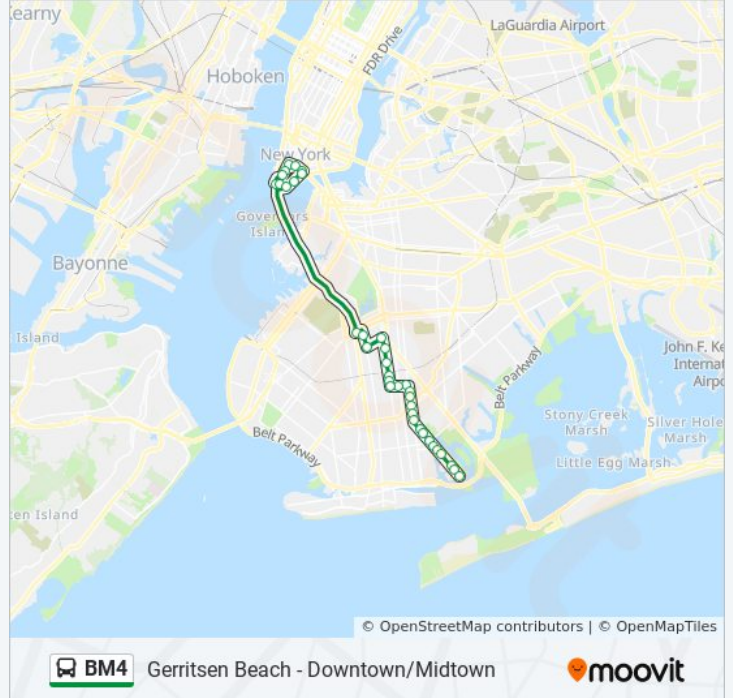

BM4 bus Info

Direction: Downtown Loop Via Church St Via Water St

Stops: 35

Trip Duration: 77 min

Line Summary:

Ocean Av / Ditmas Av

Cortelyou Rd / E 19 St

Cortelyou Rd/Stratford Rd

Coney Island Av/Beverly Rd

Church Av/E 7 St

Battery Pl/West St

Trinity Pl/Rector St

Church St / Liberty St

Church St / Barclay St

Park Row/Spruce St

Frankfort St / Pearl St

Pearl St / Peck Slip

Water St/Pine St

Water St / Coenties Slip East

State St/Battery Pl

Direction: Gerritsen Bch Gerritsen Av

42 stops

[VIEW LINE SCHEDULE](#)

E 57 St / 2 Av

E 57 St / Lexington Av

5 Av / W 54 St

5 Av / W 48 St

5 Av / W 39 St

5 Av / W 30 St

5 Av / W 26 St

E 23 St/Park Av South

E 23 St/3 Av