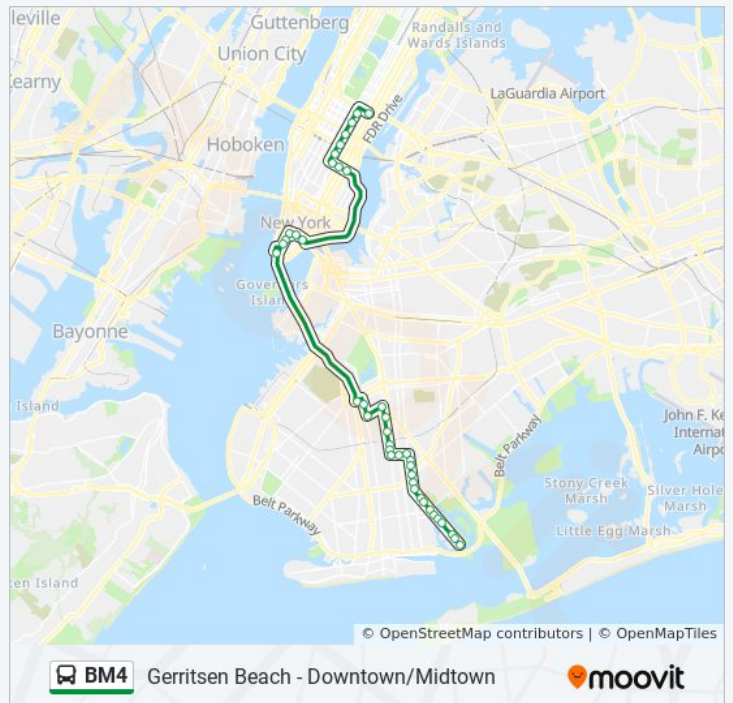

Pearl St / Peck Slip

Water St/Pine St

Water St / Coenties Slip East

State St/Battery Pl

Direction: Gerritsen Bch Gerritsen Av

42 stops

[VIEW LINE SCHEDULE](#)

E 57 St / 2 Av

Tuesday	5:40 AM - 1:10 PM
Wednesday	5:40 AM - 1:10 PM
Thursday	5:40 AM - 1:10 PM
Friday	5:40 AM - 1:10 PM
Saturday	6:50 AM - 2:50 PM

BM4 bus Info

Direction: Midtown 57 St Via Church St Via Madison Av

Stops: 40

Trip Duration: 80 min

Line Summary:

Madison Av/E 28 St

Madison Av / E 34 St

Madison Av/E 41 St

Madison Av/E 48 St

Madison Av / E 54 St

E 57 St / 3 Av

**Direction: Super Express Midtown 57 St Via
Madison Av**

34 stops

[VIEW LINE SCHEDULE](#)

Gerritsen Av/Lois Av

Gerritsen Av/Cyrus Av

Gerritsen Av/Gotham Av

Gerritsen Av/Avenue X

Gerritsen Av/Whitney Av