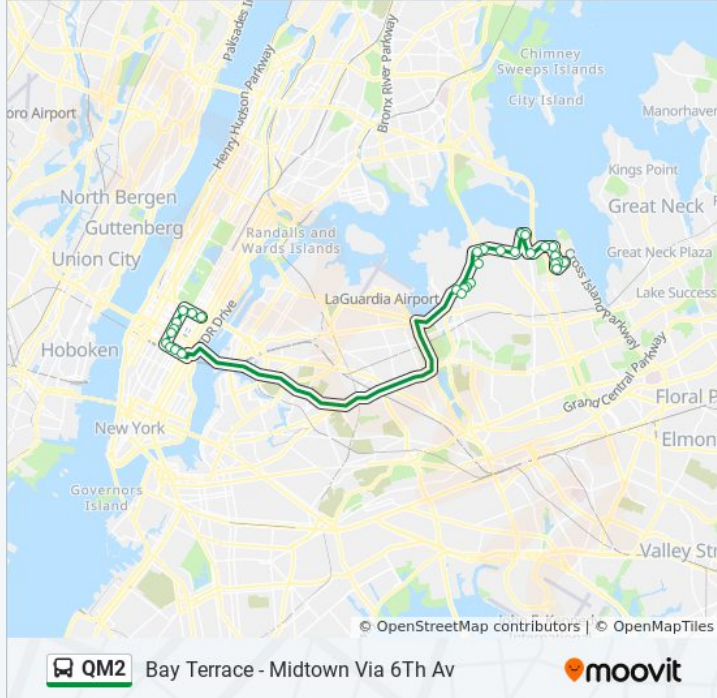

QM2 bus Info

Direction: Midtown 57 St Via 6 Av

Stops: 30

Trip Duration: 76 min

Line Summary:

31 Rd/138 St

Whitestone Expwy/Linden Pl

E 34 St/3 Av

E 34 St/Park Av

W 34 St/5 Av

6 Av/W 35 St

6 Av/W 41 St

6 Av/W 44 St

6 Av/W 48 St

6 Av/W 55 St

E 57 St/Madison Av

E 57 St/Lexington Av

Direction: Super Express Bay Terrace Bell BI Via Whitestone Exy

20 stops

[VIEW LINE SCHEDULE](#)

6 Av/W 35 St

Whitestone Expwy/Linden Pl

Whitestone Expwy/25 Rd

Whitestone Expwy/20 Av