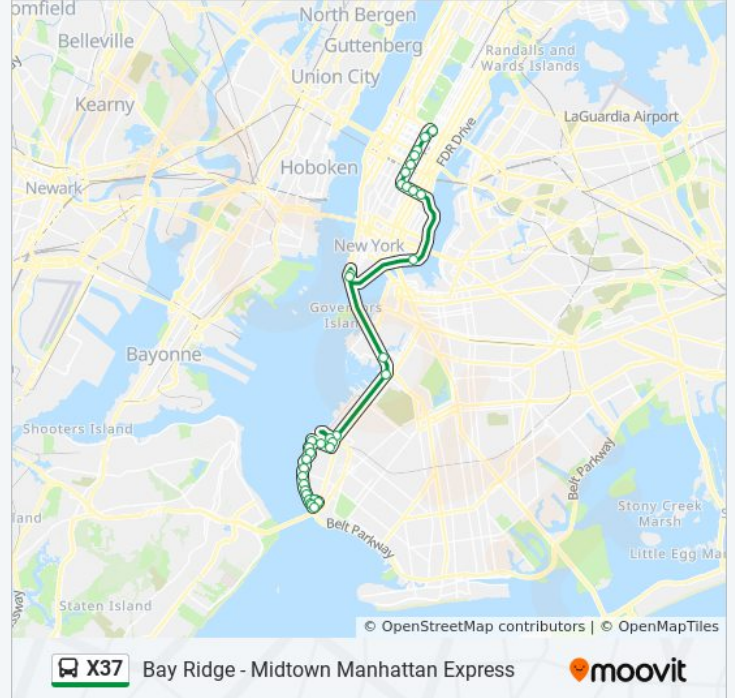

Use the Moovit App to find the closest X37 bus station near you and find out when is the next X37 bus arriving.

Direction: Bay Ridge Shore Rd Via 23 St Via Fdr Dr

35 stops

[VIEW LINE SCHEDULE](#)

- E 57 St/Madison Av
- 5 Av/W 52 St
- 5 Av/W 44 St
- 5 Av/W 41 St
- 5 Av/W 35 St
- 5 Av/W 30 St
- E 23 St/Broadway
- E 23 St/Park Av S
- E 23 St/3 Av
- E 23 St/1 Av
- Fdr Dr S/Fdr Dr S
- Battery Pk VI Park/Battery Pk VI Park
- Hugh Carey Tunnel-Non-Public
- Gowanus Exp./Lorraine St (S.B.)
- Gowanus Exp/20 St.Nonpublic
- Belt Py/63 St-Non-Public
- Wakeman Pl/Ridge Bl
- Wakeman Pl/3 Av
- Bay Ridge Av/3 Av
- Bay Ridge Av/Colonial Rd

X37 bus Info

Direction: Bay Ridge Shore Rd Via 23 St Via Fdr Dr

Stops: 35

Trip Duration: 68 min

Line Summary:

Shore Rd/Bay Ridge Av

Shore Rd/72 St

Shore Rd/Bay Ridge Pky

Shore Rd/79 St

Shore Rd/83 St

Shore Rd/88 St

Shore Rd/91 St

Shore Rd/Oliver St

Shore Rd/Ridge Bl

Shore Rd/97 St

Shore Rd/99 St

3 Av/Shore Rd

3 Av/Marine Av

Marine Av/4 Av

Shore Rd/4 Av

Direction: Midtown 57 St Via Fdr-23 St Via Madison

34 stops

[VIEW LINE SCHEDULE](#)

Shore Rd/4 Av