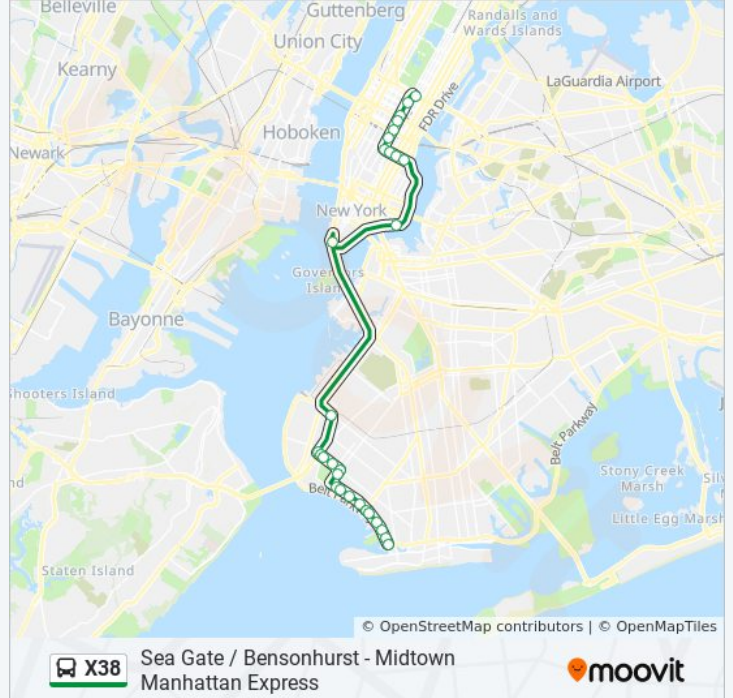

Use the Moovit App to find the closest X38 bus station near you and find out when is the next X38 bus arriving.

Direction: Bensonhurst Cropsey Av Via 23 St Via Fdr

29 stops

[VIEW LINE SCHEDULE](#)

- E 57 St/Madison Av
- 5 Av/W 52 St
- 5 Av/W 44 St
- 5 Av/W 41 St
- 5 Av/W 35 St
- 5 Av/W 30 St
- E 23 St/Broadway
- E 23 St/Park Av S
- E 23 St/3 Av
- E 23 St/1 Av
- Fdr Dr S/Fdr Dr S
- Battery Pk VI Park/Battery Pk VI Park
- Gwnus Cntrline Ep-S/Gwnus Cntrline Ep-S
- Gowanus Ep En Rp/86 St
- 86 St/Dahlgren Pl
- 86 St/7 Av
- 86 St/12 Av
- 86 St/14 Av
- 14 Av/Benson Av
- Cropsey Av/15 Av

X38 bus Info

Direction: Bensonhurst Cropsey Av Via 23 St Via Fdr

Stops: 29

Trip Duration: 80 min

Line Summary:

- Cropsey Av/16 Av
- Cropsey Av/18 Av
- Cropsey Av/Bay 25 St
- Cropsey Av/Bay Py
- Cropsey Av/23 Av
- Cropsey Av/25 Av
- Cropsey Av/Bay 44 St
- Cropsey Av/Bay 49 St
- Cropsey Av/Bay 52 St

Direction: Coney Isl Sea Gte Via 23 St-Fdr Via Crop

34 stops

[VIEW LINE SCHEDULE](#)

- E 57 St/Madison Av
- 5 Av/W 52 St
- 5 Av/W 44 St
- 5 Av/W 41 St
- 5 Av/W 35 St
- 5 Av/W 30 St
- E 23 St/Broadway
- E 23 St/Park Av S
- E 23 St/3 Av
- E 23 St/1 Av
- Fdr Dr S/Fdr Dr S
- Battery Pk VI Park/Battery Pk VI Park
- Gwnus Cntrline Ep-S/Gwnus Cntrline Ep-S
- Gowanus Ep En Rp/86 St
- 86 St/Dahlgren Pl
- 86 St/7 Av
- 86 St/12 Av
- 86 St/14 Av

W 17 St/Mermaid Av

Surf Av/W 21 St

Surf Av/W 25 St

Surf Av/W 29 St

Surf Av/W 37 St

Direction: Midtown 57 St Via Fdr-23 St Via Madison

36 stops

[VIEW LINE SCHEDULE](#)