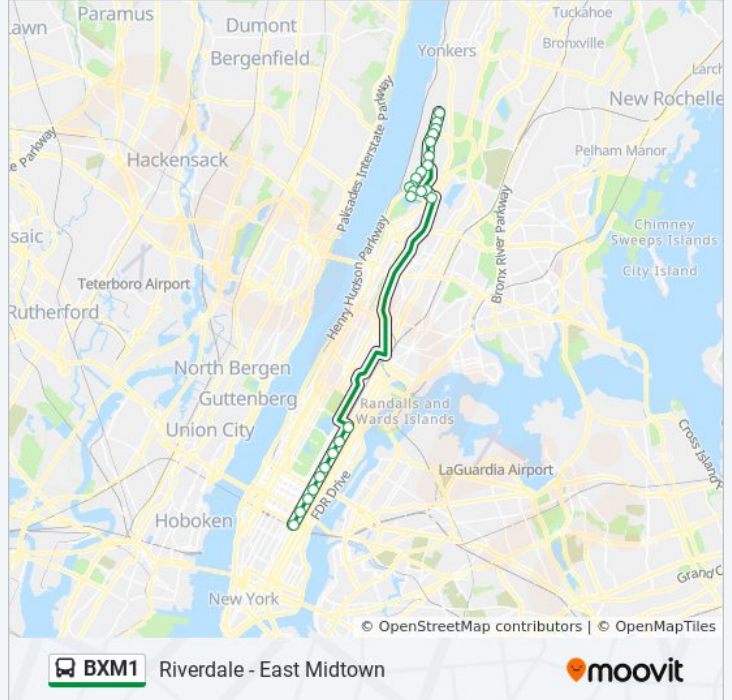

Riverdale Av/W 259 St

Riverdale Av/W 256 St

Riverdale Av/W 254 St

Henry Hudson Pkwy West/W 252 St

Henry Hudson Pkwy West/W 246 St

Henry Hudson Pkwy West/W 239 St

Independence Av/W 236 St

Independence Av/W 232 St

Direction: East Midtown 34 St Via Lex Av

19 stops
[VIEW LINE SCHEDULE](#)

Riverdale Av/W 261 St
 Riverdale Av/W 259 St
 Riverdale Av/W 256 St
 Riverdale Av/W 254 St
 Henry Hudson Pkwy West/W 252 St
 Henry Hudson Pkwy West/W 246 St
 Henry Hudson Pkwy West/W 239 St
 Riverdale Av/W 236 St
 W 230 St/Tibbett Av
 W 230 St/Broadway
 Lexington Av/E 96 St
 Lexington Av/E 86 St
 Lexington Av/E 79 St
 Lexington Av/E 70 St
 Lexington Av/E 65 St
 Lexington Av/E 56 St
 Lexington Av/E 50 St
 Lexington Av/E 42 St

BXM1 bus Info

Direction: East Midtown 34 St Via Lex Av
Stops: 19
Trip Duration: 87 min
Line Summary:

Lexington Av / E 34 St

Direction: Riverdale 263 St Via H Hudson Pkwy

25 stops

[VIEW LINE SCHEDULE](#)

3 Av/E 33 St