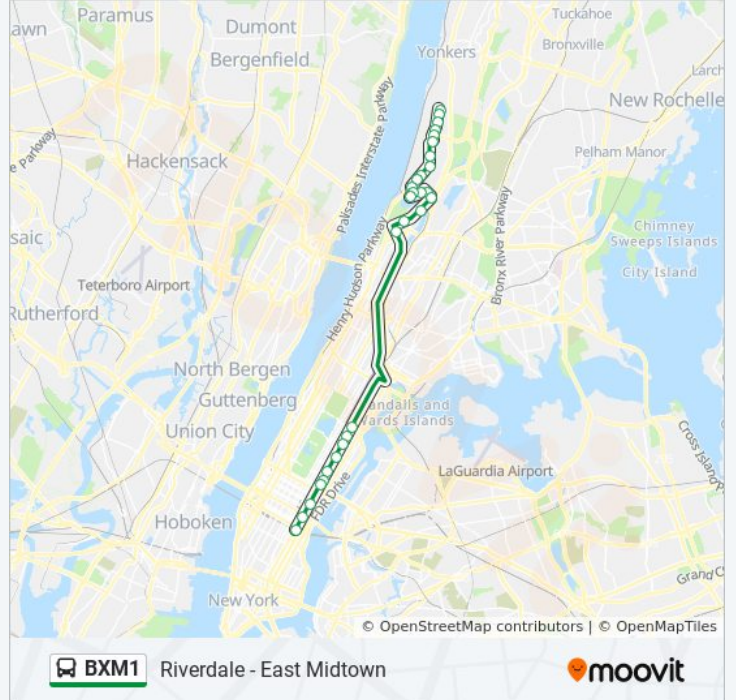

Riverdale Av/W 259 St

Riverdale Av/W 256 St

Riverdale Av/W 254 St

Henry Hudson Pkwy West/W 252 St

Henry Hudson Pkwy West/W 246 St

Henry Hudson Pkwy West/W 239 St

Independence Av/W 236 St

Independence Av/W 232 St

3 Av/E 97 St

W 230 St / Broadway

W 230 St/Corlear Av

Irwin Av/Johnson Av

Kappock St/Knolls Cres

Henry Hudson Pkwy East/W 227 St

Henry Hudson Pkwy East/W 232 St

Henry Hudson Pkwy East/W 235 St

Direction: Riverdale 263 St Via Inwood Via H. Hudson Pky

28 stops

[VIEW LINE SCHEDULE](#)

3 Av/E 33 St
 3 Av/E 41 St
 3 Av/E 49 St
 3 Av/E 61 St
 3 Av/E 64 St
 3 Av/E 69 St
 3 Av/E 78 St
 3 Av/E 86 St
 3 Av/E 91 St
 3 Av/E 97 St
 Dyckman St/Sherman Av
 Broadway/W 207 St
 Broadway/W 219 St
 W 230 St / Broadway
 W 230 St/Corlear Av
 Irwin Av/Johnson Av
 Kappock St/Knolls Cres
 Henry Hudson Pkwy East/W 227 St

BXM1 bus Info

Direction: Riverdale 263 St Via Inwood Via H. Hudson Pky

Stops: 28

Trip Duration: 65 min

Line Summary:

Henry Hudson Pkwy East/W 232 St
Henry Hudson Pkwy East/W 235 St
Henry Hudson Pkwy East/W 239 St
Henry Hudson Pkwy East/W 246 St
Henry Hudson Pkwy East/W 252 St
Riverdale Av/W 254 St
Riverdale Av/W 256 St
Riverdale Av/W 259 St
Riverdale Av/W 261 St
Riverdale Av/W 263 St