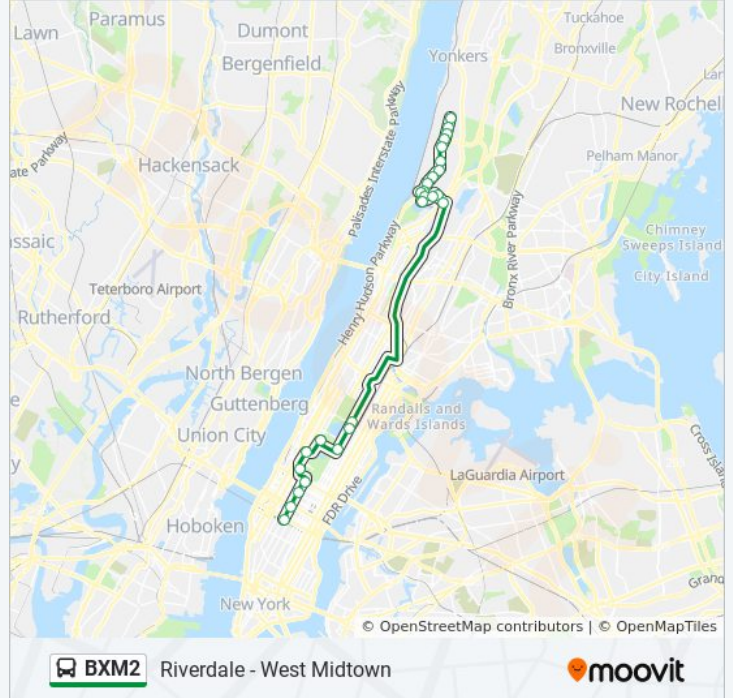

BXM2 bus Info
Direction: Riverdale 263 St Via H. Hudson Pky
Stops: 26
Trip Duration: 72 min
Line Summary:

Riverdale Av/W 254 St
 Riverdale Av/W 256 St
 Riverdale Av/W 259 St
 Riverdale Av/W 261 St
 Riverdale Av/W 263 St

Direction: West Midtown Penn Sta-34 St Via Kappock St

22 stops

[VIEW LINE SCHEDULE](#)

Riverdale Av/W 261 St
 Riverdale Av/W 259 St
 Riverdale Av/W 256 St
 Riverdale Av/W 254 St
 Henry Hudson Pky W/W 252 St
 Henry Hudson Pkwy West/W 246 St
 Kappock St/Independence Av
 Kappock St/Knolls Cres
 Kappock St/Johnson Av
 Irwin Av/Johnson Av
 W 230 St/Tibbett Av
 W 230 St/Broadway
 5 Av/W 98 St
 5 Av/W 94 St
 5 Av/East 81 St
 Central Park West/W 81 St
 Columbus Av/W 72 St
 Broadway/W 63 St

BXM2 bus Info

Direction: West Midtown Penn Sta-34 St Via Kappock St

Stops: 22

Trip Duration: 76 min

Line Summary:

7 Av/W 57 St
 7 Av/W 50 St
 7 Av/W 41 St
 7 Av/W 34 St

Direction: West Midtown Penn Sta-34 St Via Riverdale Av

19 stops

[VIEW LINE SCHEDULE](#)

Riverdale Av/W 261 St
 Riverdale Av/W 259 St
 Riverdale Av/W 256 St
 Riverdale Av/W 254 St
 Henry Hudson Pky W/W 252 St
 Henry Hudson Pkwy West/W 246 St
 Riverdale Av/W 236 St
 W 230 St/Tibbett Av
 W 230 St/Broadway
 5 Av/W 98 St
 5 Av/W 94 St
 5 Av/East 81 St
 Central Park West/W 81 St
 Columbus Av/W 72 St
 Broadway/W 63 St
 7 Av/W 57 St
 7 Av/W 50 St
 7 Av/W 41 St