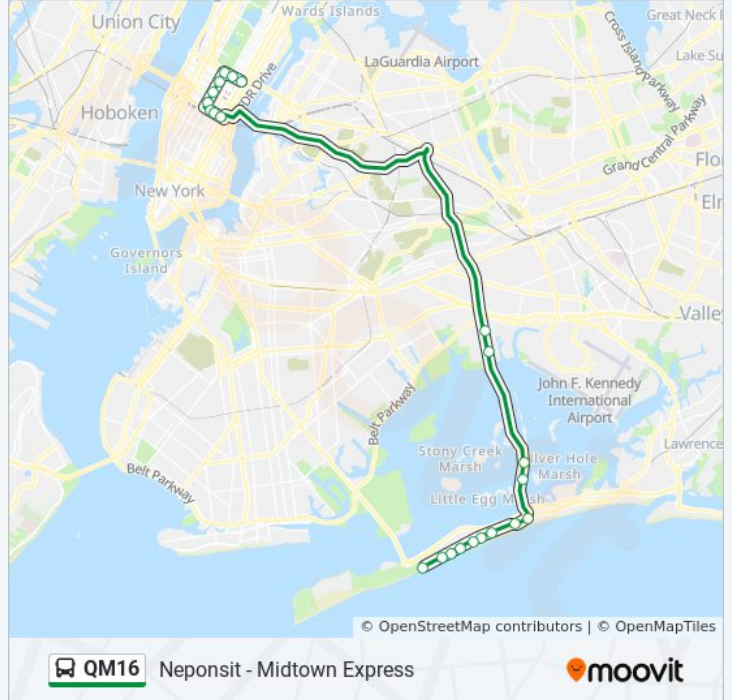

Use the Moovit App to find the closest QM16 bus station near you and find out when is the next QM16 bus arriving.

Direction: Midtown 57 St Via 6 Av

22 stops

[VIEW LINE SCHEDULE](#)

- Jacob Riis Pk Rd/Bath House Stop #1
- Rockaway Beach Blvd/Beach 147 St
- Rockaway Beach Blvd/Beach 141 St
- Rockaway Beach Blvd/B. 135th St
- Rockaway Beach Bl/B 127 St
- Rockaway Beach Blvd/Beach 122 St
- Rockaway Beach Blvd/B. 115th St
- Rockaway Beach Blvd/Beach 102 St
- Rockaway Beach Blvd/Cross Bay Pkwy
- Cross Bay Blvd/E 16 Rd
- Cross Bay Blvd/Noel Rd
- Cross Bay Blvd/163 Av
- Cross Bay Blvd/158 Av
- E 34 St/3 Av
- E 34 St/Park Av
- W 34 St/5 Av
- 6 Av/W 38 St
- 6 Av/W 44 St
- 6 Av/W 51 St
- 6 Av/W 57 St
- E 57 St/Madison Av

QM16 bus Info

Direction: Midtown 57 St Via 6 Av

Stops: 22

Trip Duration: 90 min

Line Summary:

E 57 St/ 3 Av

Direction: Neponsit Riis Park Via Cross Bay Bl Via Rock Bch Bl

22 stops

[VIEW LINE SCHEDULE](#)

E 34 St/3 Av

E 34 St/Park Av

W 34 St/5 Av

6 Av/W 38 St

6 Av/W 44 St

6 Av/W 51 St

6 Av/W 57 St

E 57 St/Madison Av

E 57 St/ 3 Av

Cross Bay Blvd/159 Av

Cross Bay Blvd/163 Av

Cross Bay Blvd/Noel Rd

Cross Bay Blvd/W 18 Rd

Rockaway Beach Blvd/Cross Bay Pkwy

Rockaway Beach Blvd/Beach 105 St