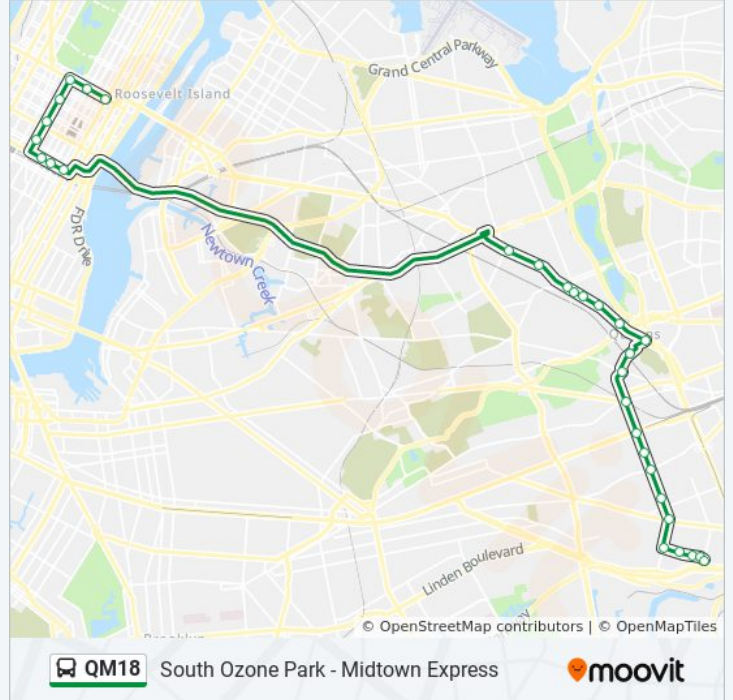

QM18 bus Info

Direction: Midtown 57 St Via 6 Av

Stops: 30

Trip Duration: 90 min

Line Summary:

E 34 St/3 Av

E 34 St/Park Av

W 34 St/5 Av

6 Av/W 38 St

6 Av/W 44 St

6 Av/W 51 St

6 Av/W 57 St

E 57 St/Madison Av

E 57 St/ 3 Av

Direction: S. Ozone Pk 130 St Via Lefferts Bl

29 stops

[VIEW LINE SCHEDULE](#)

E 34 St/3 Av

E 34 St/Park Av

W 34 St/5 Av

6 Av/W 38 St

6 Av/W 44 St

6 Av/W 51 St

6 Av/W 57 St

QM18 bus Info

Direction: S. Ozone Pk 130 St Via Lefferts Bl

Stops: 29

Trip Duration: 85 min

Line Summary:

Lefferts Blvd/Metropolitan Av

Lefferts Blvd/Jamaica Av

Lefferts Blvd/Atlantic Av