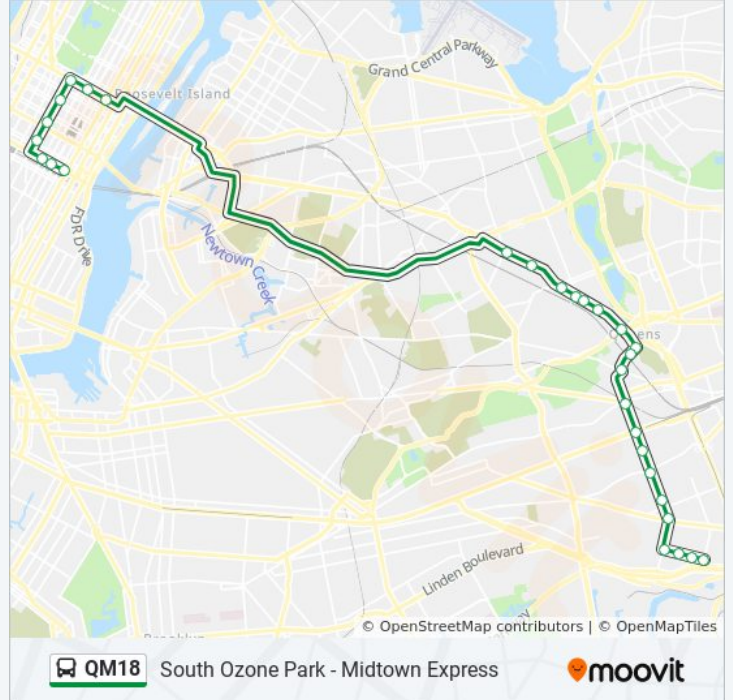

Use the Moovit App to find the closest QM18 bus station near you and find out when is the next QM18 bus arriving.

Direction: Midtown 57 St Via 6 Av

30 stops

[VIEW LINE SCHEDULE](#)

130 St /135 Av

135 Av/129 St

6 Av/W 38 St

6 Av/W 44 St

6 Av/W 51 St

6 Av/W 57 St

E 57 St/Madison Av

E 57 St/ 3 Av

Direction: S. Ozone Pk 130 St Via Lefferts Bl

29 stops

QM18 bus Info

Direction: S. Ozone Pk 130 St Via Lefferts Bl

Stops: 29

Trip Duration: 85 min

Line Summary:

Lefferts Blvd/Metropolitan Av

Lefferts Blvd/Jamaica Av

Lefferts Blvd/Atlantic Av

Lefferts Blvd/101 Av

Lefferts Blvd/Liberty Av

Lefferts Blvd/111 Av

Lefferts Blvd/115 Av

135 Av/Lefferts Blvd

135 Av/122 Pl

135 Av/126 St

130 St /135 Av