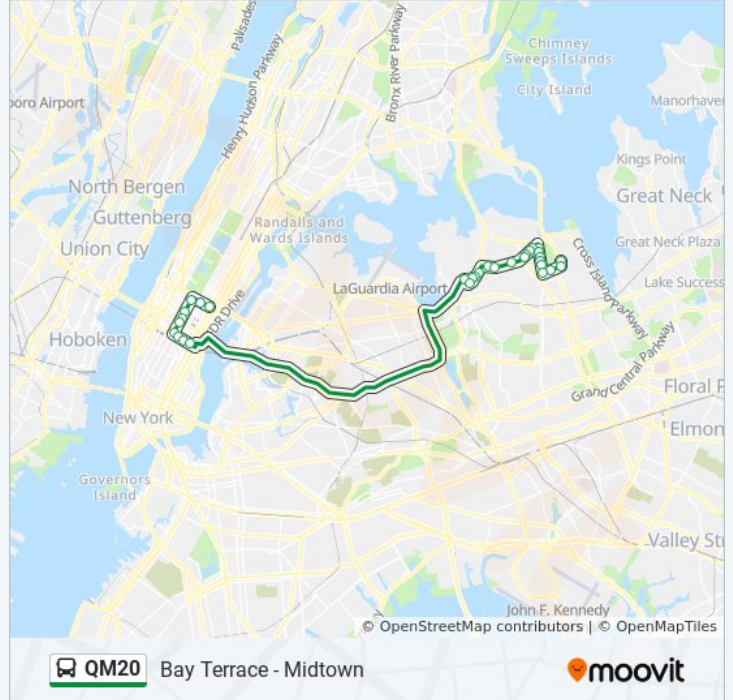

QM20 bus Info

Direction: Midtown 57 St Via 6 Av

Stops: 31

Trip Duration: 75 min

Line Summary:

139 St/28 Rd

31 Rd/138 St

Whitestone Expwy/Linden Pl

E 34 St/3 Av

E 34 St/Park Av

W 34 St/5 Av

6 Av/W 35 St

6 Av/W 41 St

6 Av/W 44 St

6 Av/W 48 St

6 Av/W 55 St

E 57 St/Madison Av

E 57 St/Lexington Av

**Direction: Super Express Bay Terrace 211 St
Via Willets Pt BI Via Clearview**

21 stops

[VIEW LINE SCHEDULE](#)

6 Av/W 35 St

Whitestone Expwy/Linden Pl

138 St/31 Rd

28 Rd/139 St

28 Av/141 St

Union St/26 Av

Willets Point Blvd/146 St

Willets Point Blvd/149 St

Willets Point Blvd/154 St

Willets Point Blvd/19 Av

Willets Point Blvd/17 Av