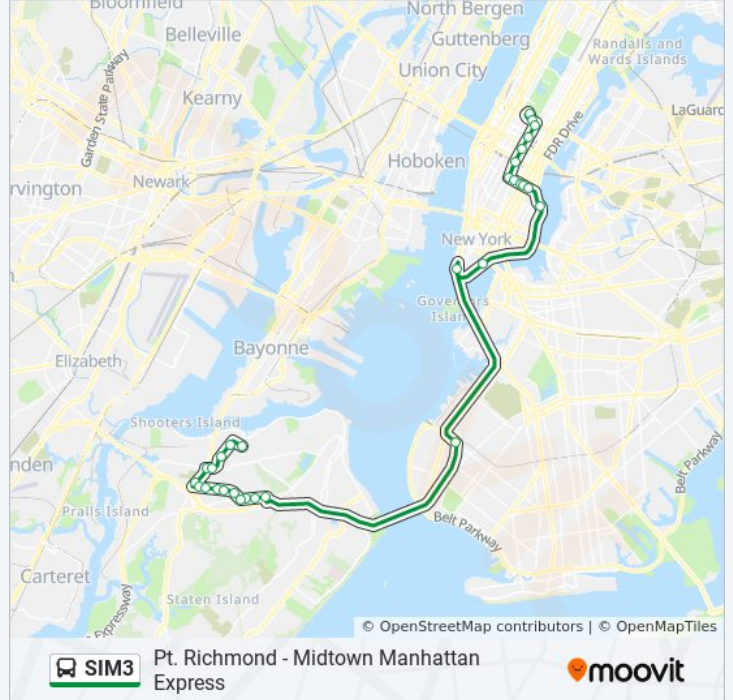

Use the Moovit App to find the closest SIM3 bus station near you and find out when is the next SIM3 bus arriving.

Direction: Midtown Via 23 St Via 6 Av

30 stops

[VIEW LINE SCHEDULE](#)

- Castleton Av/Jewett Av
- Port Richmond Av/Charles Av
- Port Richmond Av/Walker St
- Forest Av/Willowbrook Rd
- Richmond Av/Monsey Pl
- Richmond Av/Jules Dr
- Watchogue Rd/Willow Rd E
- Watchogue Rd/Cambridge Av
- Watchogue Rd/Crystal Av
- Watchogue Rd/Livermore Av
- Watchogue Rd/Frederick St
- Victory Bl/Perry Av
- Victory Bl/Mountainview Av
- Victory Bl/Manor Rd
- Slosson Av/Victory Bl
- Slosson Av/Si Ep En Eb
- Verrazano Bridge/Lee Av (N.B.)
- Gowanus Py/6 Av(Nb)
- Fdr/Battery Pl
- Fdr/Catherine Slip
- E 23 St/1 Av

Direction: Port Richmond Via Watchogue Rd

30 stops
[VIEW LINE SCHEDULE](#)

Central Park S/6 Av
 W 57 St/Av Of the Americas
 5 Av/W 55 St
 5 Av/W 48 St
 5 Av/W 41 St
 5 Av/W 32 St
 E 23 St/Broadway
 E 23 St/Park Av S
 E 23 St/3 Av
 E 23 St / 2 Av
 E 23 St/1 Av
 Fdr Service Rd/E 16 St
 Fdr/Beekman St
 Fdr/Battery Pl
 Gowanus Py/6 Av
 Victory Bl/Slosson Av
 Victory Bl/Manor Rd
 Victory Bl/Westcott Bl

SIM3 bus Info

Direction: Port Richmond Via Watchogue Rd
Stops: 30
Trip Duration: 96 min
Line Summary:

Victory Bl/Jewett Av

Watchogue Rd/Smith Ct

Watchogue Rd/Livermore Av

Watchogue Rd/Crystal Av

Watchogue Rd/Levit Av

Watchogue Rd/Willow Rd E

Richmond Av/Armand St

Forest Av/Richmond Av

Forest Av/Willow Rd E

Port Richmond Av/Beekman St

Port Richmond Av/Albion Pl

Castleton Av/Jewett Av

SIM3 bus time schedules and route maps are available in an offline PDF at moovitapp.com. Use the [Moovit App](#) to see live bus times, train schedule or subway schedule, and step-by-step directions for all public transit in New York - New Jersey.