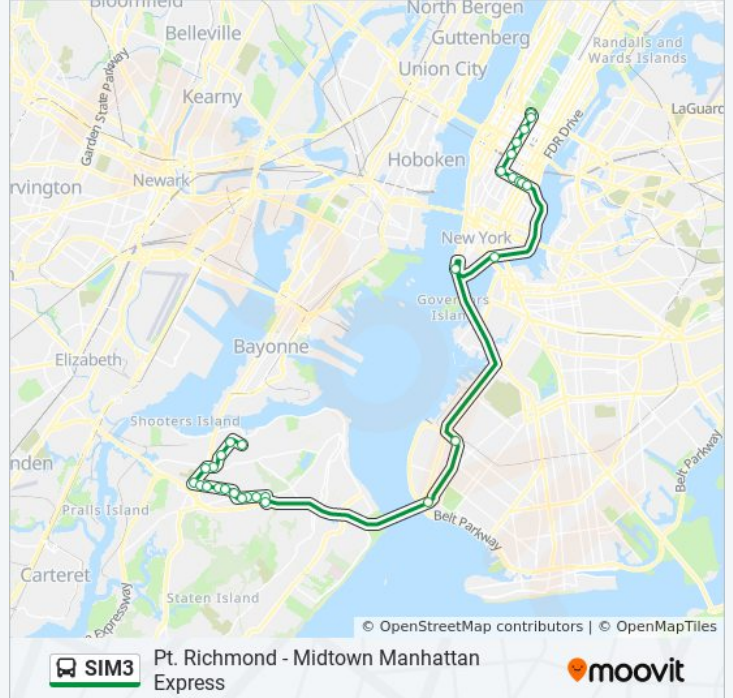

Use the Moovit App to find the closest SIM3 bus station near you and find out when is the next SIM3 bus arriving.

Direction: Midtown Via 23 St Via 6 Av

30 stops

[VIEW LINE SCHEDULE](#)

- Castleton Av/Jewett Av
- Port Richmond Av/Charles Av
- Port Richmond Av/Walker St
- Forest Av/Willowbrook Rd
- Richmond Av/Monsey Pl
- Richmond Av/Jules Dr
- Watchogue Rd/Willow Rd E
- Watchogue Rd/Cambridge Av
- Watchogue Rd/Crystal Av
- Watchogue Rd/Livermore Av
- Watchogue Rd/Frederick St
- Victory Bl/Perry Av
- Victory Bl/Mountainview Av
- Victory Bl/Manor Rd
- Slosson Av/Victory Bl
- Slosson Av/Si Ep En Eb
- Verrazano Bridge/Lee Av (N.B.)
- Gowanus Py/6 Av(Nb)
- Fdr/Battery Pl
- Fdr/Catherine Slip
- E 23 St/1 Av

SIM3 bus Info

Direction: Midtown Via 23 St Via 6 Av

Stops: 30

Trip Duration: 99 min

Line Summary:

E 23 St/2 Av
 E 23 St/3 Av
 E 23 St / Park Av S
 Av Of the Americas/W 23 St
 Av Of the Americas/W 34 St
 Av Of the Americas/W 41 St
 Av Of the Americas/W 50 St
 Av Of the Americas/W 57 St
 Central Park S/6 Av

Direction: Port Richmond Via Watchogue Rd

30 stops
[VIEW LINE SCHEDULE](#)

Central Park S/6 Av
 W 57 St/Av Of the Americas
 5 Av/W 55 St
 5 Av/W 48 St
 5 Av/W 41 St
 5 Av/W 32 St
 E 23 St/Broadway
 E 23 St/Park Av S
 E 23 St/3 Av
 E 23 St / 2 Av
 E 23 St/1 Av
 Fdr Service Rd/E 16 St
 Fdr/Beekman St
 Fdr/Battery Pl
 Gowanus Py/6 Av
 Victory Bl/Slosson Av
 Victory Bl/Manor Rd
 Victory Bl/Westcott Bl

SIM3 bus Info

Direction: Port Richmond Via Watchogue Rd
Stops: 30
Trip Duration: 96 min
Line Summary:

Victory Bl/Jewett Av

Watchogue Rd/Smith Ct

Watchogue Rd/Livermore Av

Watchogue Rd/Crystal Av

Watchogue Rd/Levit Av