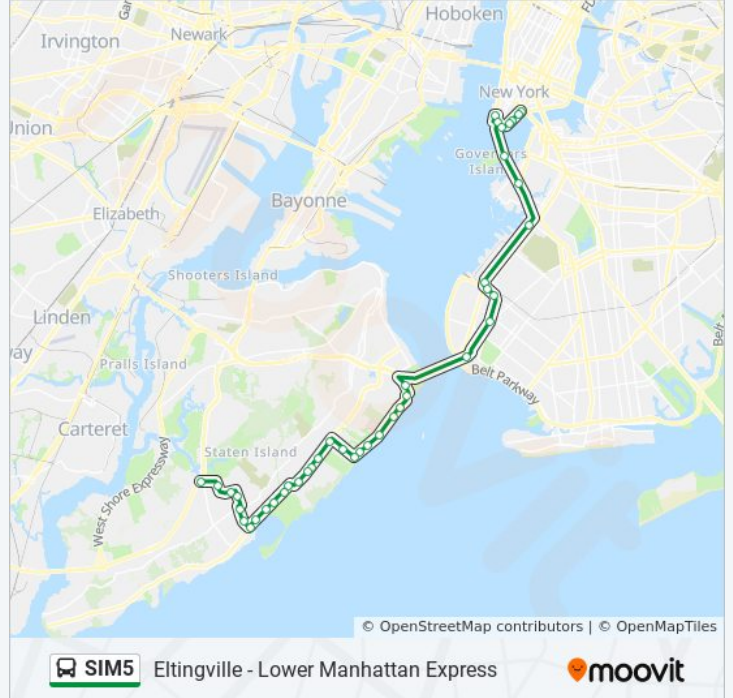

**SIM5 bus Info**

**Direction:** Downtown Frankfort St Via Water St

**Stops:** 41

**Trip Duration:** 76 min

**Line Summary:**

Father Capodanno Blvd/Seaview Av

Father Capodanno Blvd/Atlantic Av

Father Capodanno Blvd/Sand Ln

Father Capodanno Blvd/Ocean Av

Lily Pond Av/McClean Av

Verrazano Bridge/Lee Av (N.B.)

Gowanus Exp./78 St (N.B.)

Gowanus Py/6 Av(Nb)

Gowanus Exp./65 St (N.B.)

Gowanus Exp./3 Av (N.B.)

Gowanus Exp./22 St (N.B.)

Gowanus Exp./Hicks St (N.B.)

B.B.T./Andes Road (N.B.)

Bbt/West St

Battery Pl/Greenwich St

State St/Whitehall St

Water St & Old Slip

Water St/Wall St

Pearl St/Fulton St

Pearl St/Peck Slip

**Direction: Eltville Trans Ctr Via F Cap BI Via Gfrds**

32 stops

[VIEW LINE SCHEDULE](#)

Pearl St/Frankfort St

Pearl St/Fulton St

Water St/Maiden Ln

State St/Bridge St