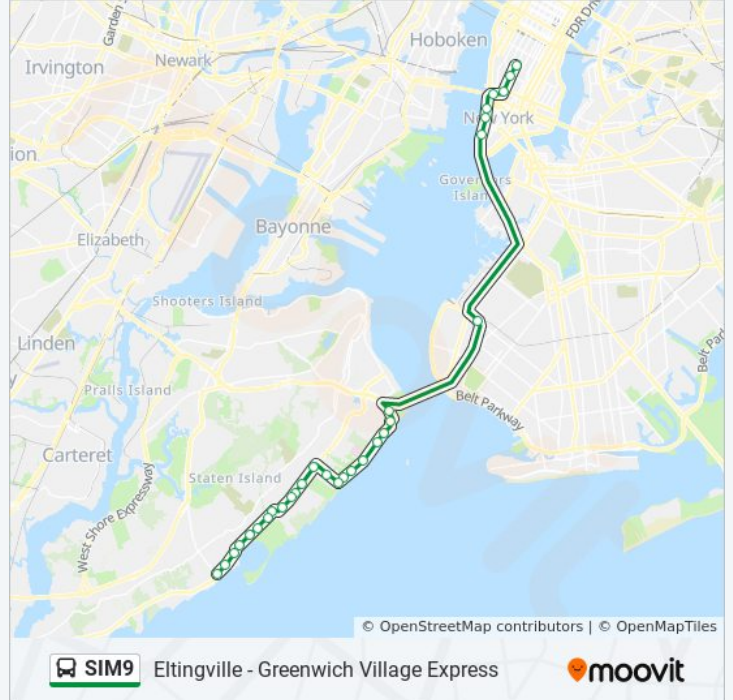

Richmond Av/Hylan Bl

Direction: Greenwich Vill Via West St Via 6 Av

30 stops

[VIEW LINE SCHEDULE](#)

Hylan Bl/Richmond Av

Hylan Bl/Armstrong Av

Hylan Bl/Nelson Av

Hylan Bl/Hillside Ter

Direction: Greenwich Vill Via West St Via 6 Av

Stops: 30

Trip Duration: 75 min

Line Summary:

Fr Capodanno Bl/Atlantic Av

Fr Capodanno Bl/Sand La

Fr Capodanno Bl/Ocean Av

Lily Pond Av/Mcclean Av

Gowanus Py/6 Av(Nb)

West St/Carlisle St

West St/Warren St

West St/N Moore St

Spring St/Greenwich St

6 Av/Prince St

Av Of The Americas/Waverly Pl

Av Of The Americas/W 14 St