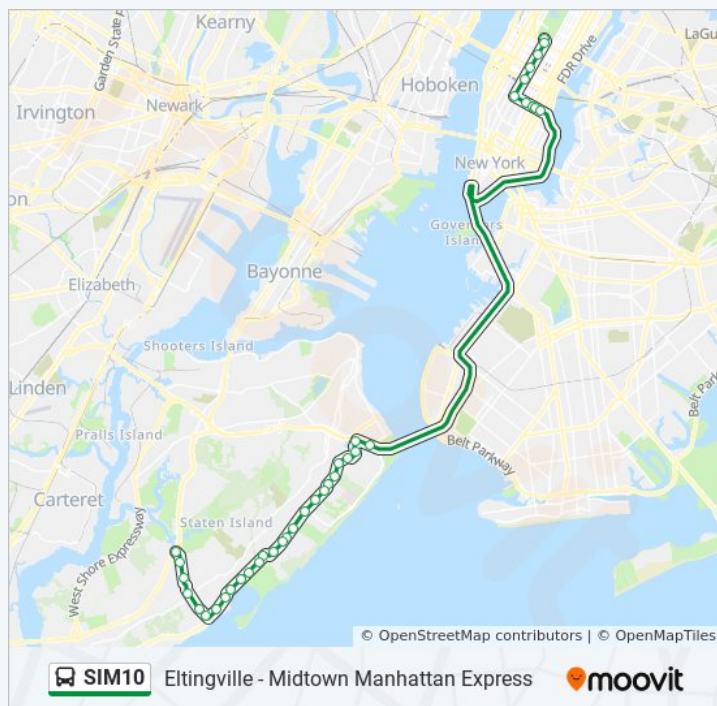

Hylan Bl/Hillside Ter

Hylan Bl/Keegans La

Hylan Bl/Bay Terrace

Hylan Bl/Buffalo St

Hylan Bl/Montreal Av

Hylan Bl/Guyon Av

Hylan Bl/Cannon Bl

Hylan Bl/Ebbitts St

Hylan Bl/New Dorp La

Hylan Bl/Lincoln Av

Hylan Bl/Jefferson Av

Hylan Bl/Buel Av

Hylan Bl/Cromwell Av

Hylan Bl/Evergreen Av

Hylan Bl/Quintard St

Hylan Bl/Mallory Av

Steuben St/W Fingerboard Rd

Hylan Bl/Narrows Rd S

Narrows Rd S/Fingerboard Rd

E 23 St/1 Av

E 23 St/2 Av

E 23 St/3 Av

E 23 St / Park Av S

Av Of the Americas/W 23 St

Av Of the Americas/W 34 St

Av Of the Americas/W 41 St

Av Of the Americas/W 50 St

Av Of the Americas/W 57 St

Central Park S/6 Av

Direction: Midtown Via 23 St Via 6 Av

Stops: 37

Trip Duration: 109 min

Line Summary:

SIM10 bus time schedules and route maps are available in an offline PDF at moovitapp.com. Use the [Moovit App](#) to see live bus times, train schedule or subway schedule, and step-by-step directions for all public transit in New York - New Jersey.

Check Live Arrival Times