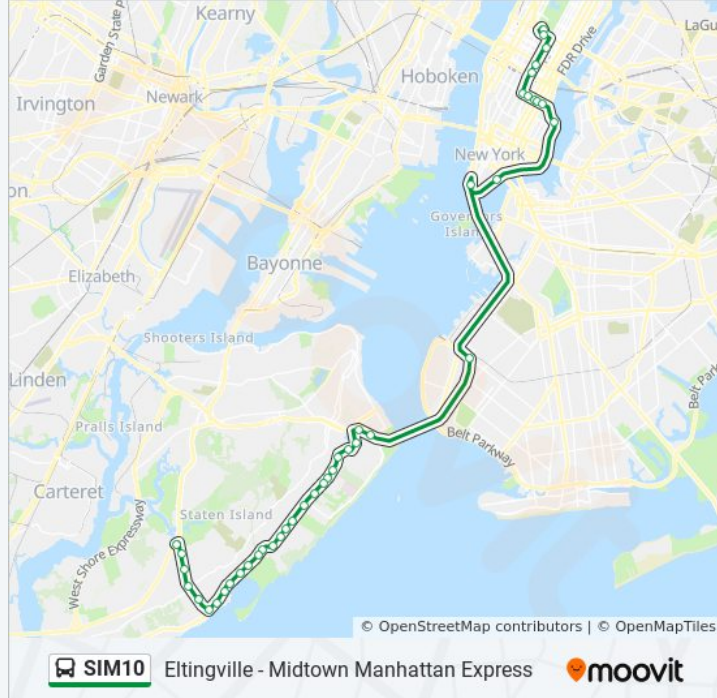

Hylan Bl/Lindbergh Av

Hylan Bl/Tysens La

Hylan Bl/Guyon Av

Hylan Bl/Montreal Av

Hylan Bl/Buffalo St

Hylan Bl/Bay Ter

Hylan Bl/Keegans La

Hylan Bl/Hillside Ter

Hylan Bl/Nelson Av

Hylan Bl/Armstrong Av

Richmond Av/Hylan Bl

Richmond Av/Koch Bl

Richmond Av/Eltingville Bl

Richmond Av/Katan Av

Richmond Av/Barlow Av

Eltingville/Transit Center

Direction: Midtown Via 23 St Via 6 Av

37 stops

[VIEW LINE SCHEDULE](#)

Eltingville/Transit Center

Richmond Av/Barlow Av

Richmond Av/Katan Av

Richmond Av/Eltingville Bl

Richmond Av/Koch Bl

Av Of the Americas/W 23 St

Av Of the Americas/W 34 St

Av Of the Americas/W 41 St

Av Of the Americas/W 50 St

Av Of the Americas/W 57 St

Central Park S/6 Av

Direction: Midtown Via 23 St Via 6 Av

Stops: 37