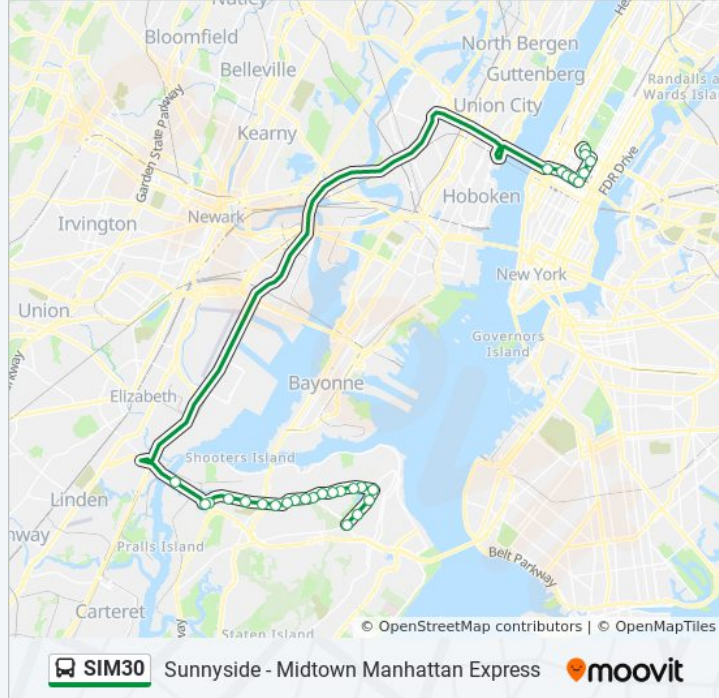

Forest Av/Jewett Av

Forest Av/Manor Rd

Forest Av/Clove Rd

Forest Av/Broadway

Forest Av/Bement Av

Forest Av / Lawrence Av

Forest Av/Hart Bl

Forest Av/Silver Lake Pk

Forest Av/Victory Bl

Victory Bl/Eddy St

Victory Bl/Silver Lake Apts

Clove Rd/Victory Bl

SIM30 bus time schedules and route maps are available in an offline PDF at moovitapp.com. Use the [Moovit App](#) to see live bus times, train schedule or subway schedule, and step-by-step directions for all public transit in New York - New Jersey.

[About Moovit](#) • [MaaS Solutions](#) • [Supported Countries](#) • [Mooviter Community](#)

© 2024 Moovit - All Rights Reserved

Check Live Arrival Times