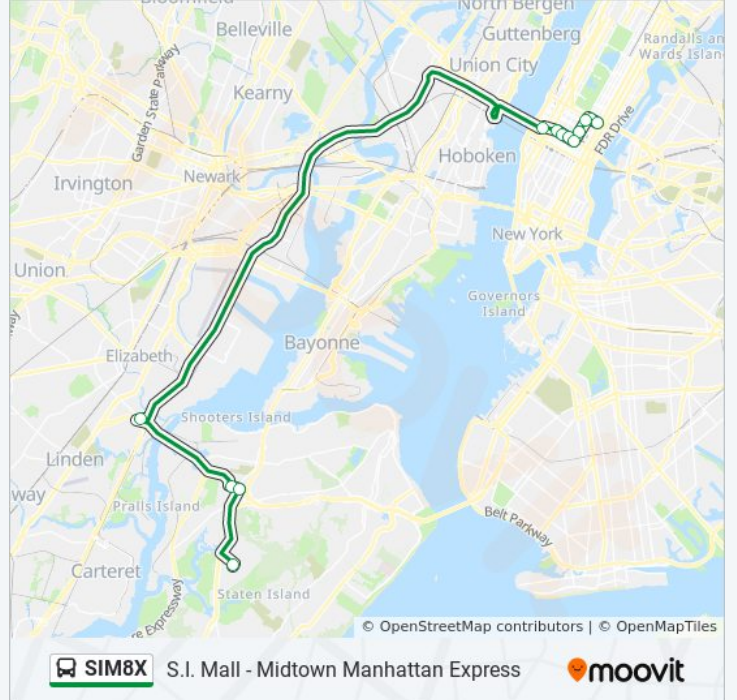

Richmond Av/Christopher La

Goethals Rd N/South Av

N.J. Tpke/Route 439 (N.B.)

W 42 St/8 Av

W 42 St/7 Av

W 42 St/6 Av

W 42 St/5 Av

Madison Av/East 47 - 48 St

E 57 St/Madison Av

5 Av/W 55 St

5 Av/W 48 St

W 42 St/5 Av

W 42 St/Av Of the Americas

W 42 St/7 Av

W 42 St/8 Av

Lincoln Tnl Ap/Lincoln Tnl Ap

N.J. Tpke/Route 439 (S.B.)

Lamberts La/May Av

Lamberts La/Richmond Av

Marsh Av/Ring Rd

**SIM8X bus Time Schedule**

Park and Ride Si Mall Route Timetable:

Sunday	Not Operational
Monday	4:00 PM - 7:00 PM
Tuesday	4:00 PM - 7:00 PM
Wednesday	4:00 PM - 7:00 PM
Thursday	4:00 PM - 7:00 PM
Friday	4:00 PM - 7:00 PM
Saturday	Not Operational

**SIM8X bus Info**

**Direction:** Park and Ride Si Mall

**Stops:** 13

**Trip Duration:** 94 min

**Line Summary:**

SIM8X bus time schedules and route maps are available in an offline PDF at [moovitapp.com](https://moovitapp.com). Use the [Moovit App](#) to see live bus times, train schedule or subway schedule, and step-by-step directions for all public transit in New York - New Jersey.