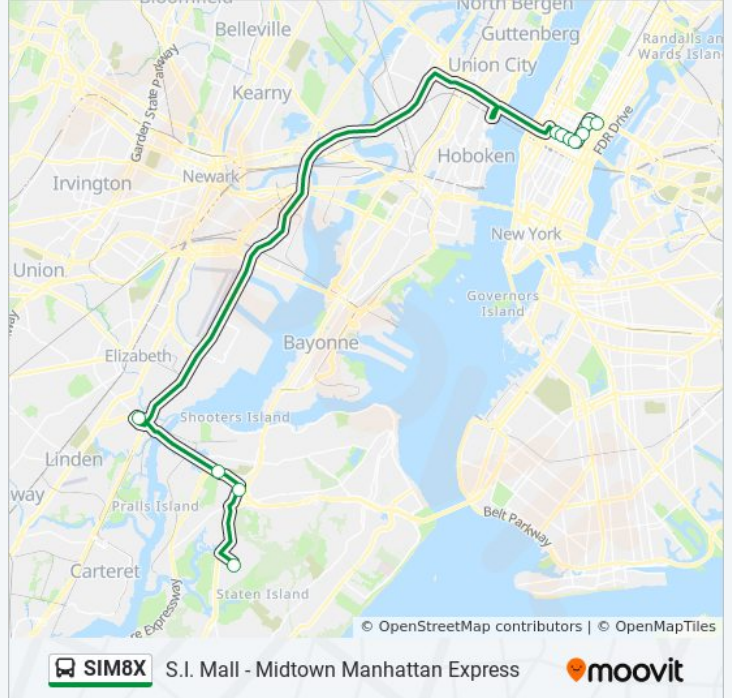

Use the Moovit App to find the closest SIM8X bus station near you and find out when is the next SIM8X bus arriving.

**Direction: Midtown Via Park & Ride Via 42 St**

11 stops

[VIEW LINE SCHEDULE](#)

Marsh Av/Westport St

Richmond Av/Christopher La

Goethals Rd N/South Av

N.J. Tpke/Route 439 (N.B.)

W 42 St/8 Av

W 42 St/7 Av

W 42 St/6 Av

W 42 St/5 Av

Madison Av/East 47 - 48 St

**SIM8X bus Info****Direction:** Midtown Via Park & Ride Via 42 St**Stops:** 11**Trip Duration:** 67 min**Line Summary:**

**Direction: Park and Ride Si Mall**

13 stops

[VIEW LINE SCHEDULE](#)

E 57 St/Lexington Av

E 57 St/Madison Av

5 Av/W 55 St

5 Av/W 48 St

W 42 St/5 Av

W 42 St/Av Of the Americas

W 42 St/7 Av

W 42 St/8 Av

Lincoln Tnl Ap/Lincoln Tnl Ap