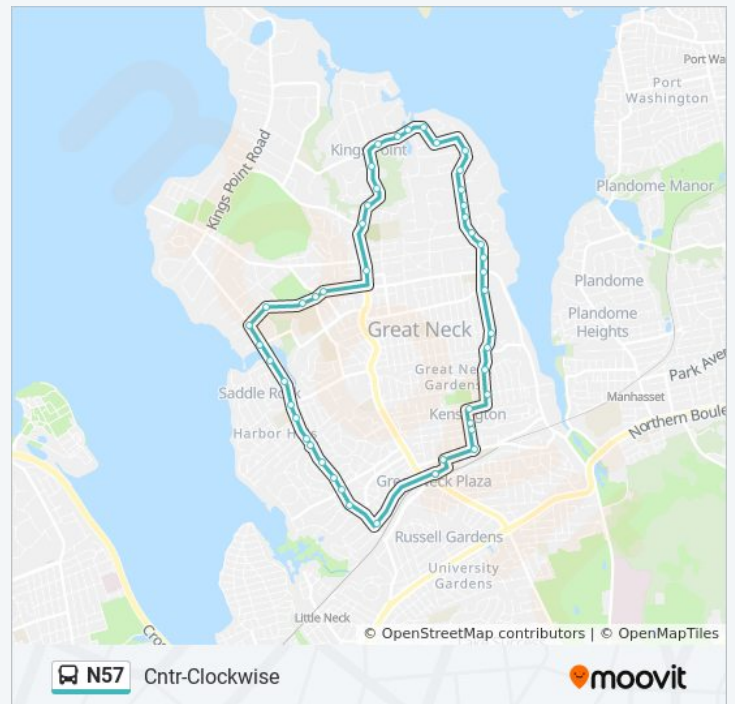

### N57 bus Info

**Direction:** Cntr-Clockwise

**Stops:** 48

**Trip Duration:** 30 min

**Line Summary:**

Beach Rd / W Shore

Grist Mill Ln / W Shore

Bayview Ave Opp Bluebird Dr