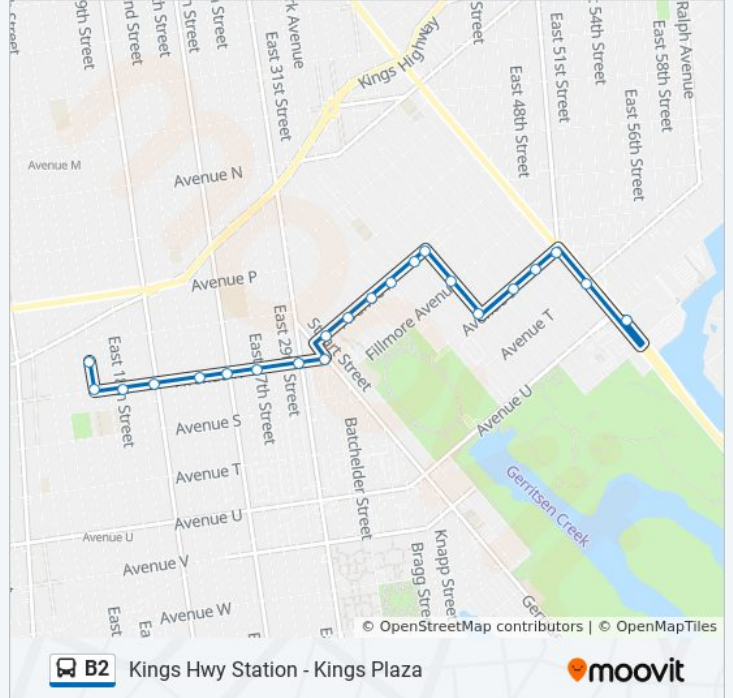

Kings Hwy Station - Kings Plaza

Get The App

The B2 bus line (Kings Hwy Station - Kings Plaza) has 2 routes. For regular weekdays, their operation hours are:
 (1) Kings Plaza: 12:15 AM - 11:57 PM(2) Midwood Kings Hwy Station: 4:55 AM - 11:57 PM
 Use the Moovit App to find the closest B2 bus station near you and find out when is the next B2 bus arriving.

Direction: Kings Plaza

22 stops

[VIEW LINE SCHEDULE](#)

- E 16 St/Quentin Rd
- E 16 St/Av R
- Av R/E 18 St
- Av R/Ocean Av
- Av R/E 23 St
- Av R/Bedford Av
- Av R/E 27 St
- Av R/Nostrand Av
- Av R/Gerritsen Av
- Av R/Stuart St
- Av R/Madison Pl
- Av R/E 31 St
- Av R/E 33 St
- Av R/E 35 St
- Av R/E 36 St
- E 36 St/Fillmore Av
- E 36 St/Av S
- Av S/Ryder St
- Av S/Coleman St
- Av S/Flatbush Av
- Flatbush Av/Av T
- Flatbush Av/Av U

B2 bus Time Schedule

Kings Plaza Route Timetable:

Sunday	12:09 AM - 1:00 AM
Monday	12:09 AM - 11:57 PM
Tuesday	12:15 AM - 11:57 PM
Wednesday	12:15 AM - 11:57 PM
Thursday	12:15 AM - 11:57 PM
Friday	12:15 AM - 11:57 PM
Saturday	12:15 AM - 11:49 PM

B2 bus Info

Direction: Kings Plaza

Stops: 22

Trip Duration: 18 min

Line Summary:

Direction: Midwood Kings Hwy Station

20 stops

[VIEW LINE SCHEDULE](#)