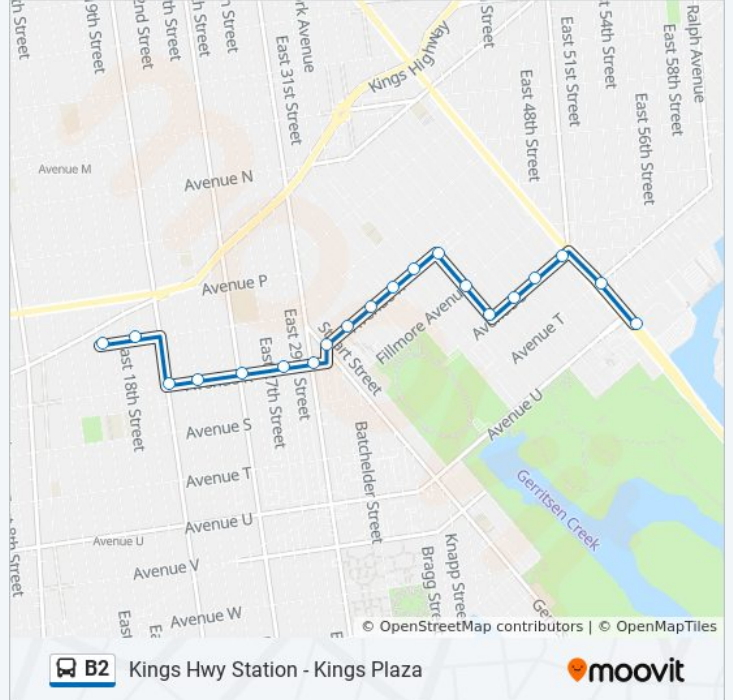

Direction: Kings Plaza

22 stops

[VIEW LINE SCHEDULE](#)

- E 16 St/Quentin Rd
- E 16 St/Av R
- Av R/E 18 St
- Av R/Ocean Av
- Av R/E 23 St
- Av R/Bedford Av
- Av R/E 27 St
- Av R/Nostrand Av
- Av R/Gerritsen Av
- Av R/Stuart St
- Av R/Madison Pl
- Av R/E 31 St
- Av R/E 33 St
- Av R/E 35 St
- Av R/E 36 St
- E 36 St/Fillmore Av
- E 36 St/Av S
- Av S/Ryder St
- Av S/Coleman St
- Av S/Flatbush Av
- Flatbush Av/Av T
- Flatbush Av/Av U

B2 bus Info

Direction: Kings Plaza

Stops: 22

Trip Duration: 18 min

Line Summary:

Direction: Midwood Kings Hwy Station

20 stops

[VIEW LINE SCHEDULE](#)

- Flatbush Av/Av U
- Flatbush Av/Av T
- Av S/Flatbush Av
- Av S/Kimball St
- Av S/E 38 St
- E 36 St/Av S
- E 36 St/Fillmore Av
- E 36 St/Av R
- Av R/E 34 St
- Av R/E 32 St
- Av R/Marine Py
- Av R/Burnett St
- Av R/Gerritsen Av
- Av R/Nostrand Av
- Av R/E 28 St
- Av R/Bedford Av
- Av R/E 22 St
- Av R/Ocean Av

B2 bus Info

Direction: Midwood Kings Hwy Station

Stops: 20

Trip Duration: 16 min

Line Summary:

Quentin Rd/E 19 St

Quentin Rd/E 16 St

B2 bus time schedules and route maps are available in an offline PDF at moovitapp.com. Use the [Moovit App](#) to see live bus times, train schedule or subway schedule, and step-by-step directions for all public transit in New York - New Jersey.