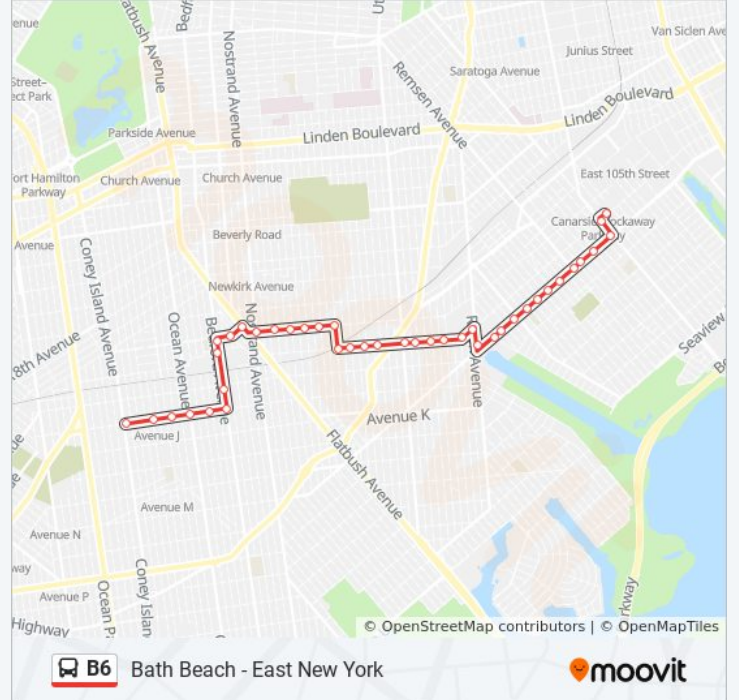

Glenwood Rd/E 35 St

Glenwood Rd/New York Av

Glenwood Rd/Nostrand Av

Glenwood Rd/Flatbush Av

Glenwood Rd/Amersfort Pl

Bedford Av/Glenwood Rd

Bedford Av/Campus Road

Bedford Av/Av I

Bedford Av/Av J

Av J/E 23 St

Av J/Ocean Av

Av J/E 18 St

Av J/E 15 St

Av J/Coney Island Av

Direction: Bensonhurst - 25 Av - Cropsey Av

82 stops

[VIEW LINE SCHEDULE](#)

Livonia Av/Ashford St

Ashford St/New Lots Av

Ashford St/Linden Bl

Ashford St/Stanley Av

Ashford St/Wortman Av

Cozine Av/Ashford St

Cozine Av/Jerome St

B6 bus Info

Direction: Bensonhurst - 25 Av - Cropsey Av

Stops: 82

Trip Duration: 64 min

Line Summary:

Cozine Av/Pennsylvania Av

Cozine Av/Alabama Av

Glenwood Rd/Williams Av