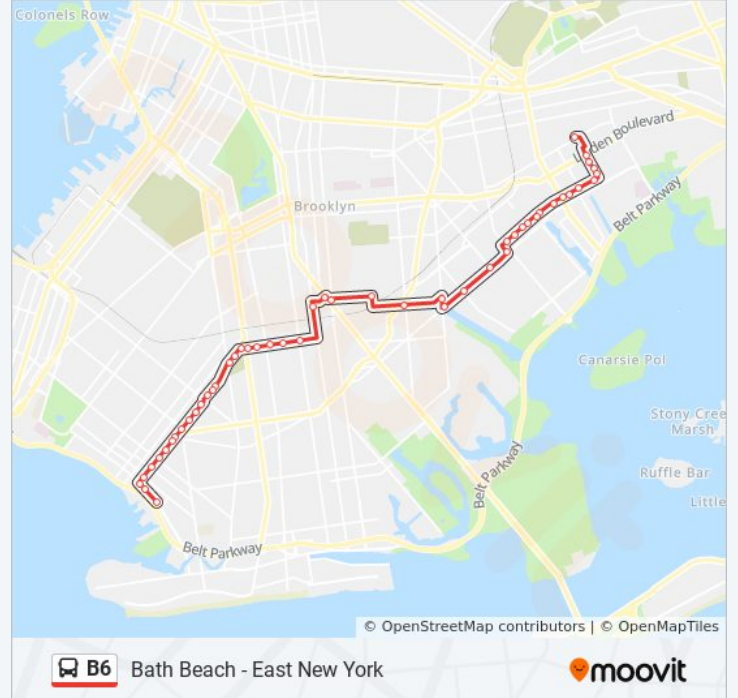

Glenwood Rd/E 105 St

Glenwood Rd/E 108 St

Glenwood Rd/Williams Av

Cozine Av/Alabama Av

Cozine Av/Pennsylvania Av

Cozine Av/Vermont St

Cozine Av/Van Siclen Av

Cozine Av/Jerome St

Ashford St/Cozine Av

Ashford St/Wortman Av

Ashford St/Stanley Av

Ashford St/Linden Bl

Direction: Rockaway Pky Sta

60 stops

[VIEW LINE SCHEDULE](#)

Cropsey Av Av/Bay 37 St