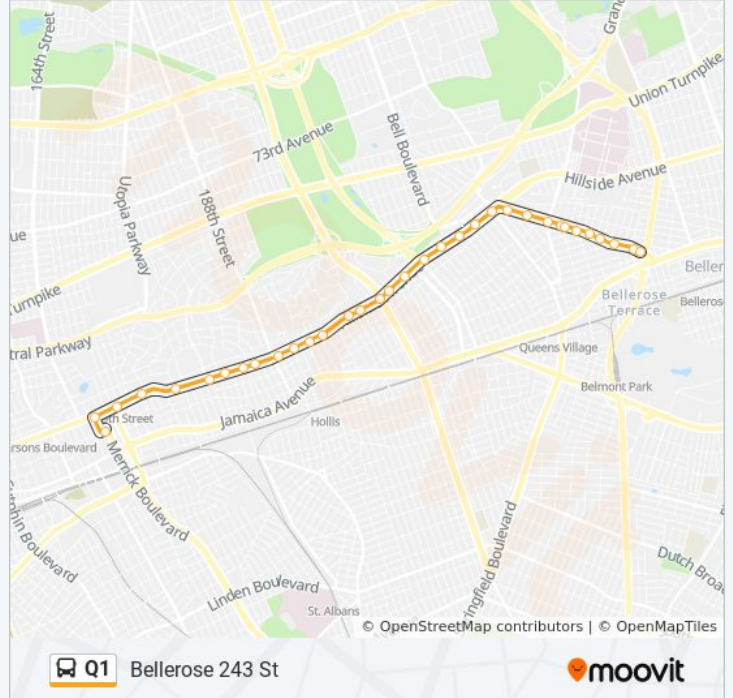

**Q1 bus Info**

**Direction:** Bellerose 243 St

**Stops:** 34

**Trip Duration:** 26 min

**Line Summary:**

Hillside Av/218 St

Hillside Ave & Springfield Blvd

Braddock Av/89 Av

Braddock Av/221 Pl

Braddock Av/90 Av

Braddock Av/Winchester Bl

Braddock Av/222 St

Braddock Av/224 St

Braddock Av/92 Av

Braddock Av/92 Rd

Braddock Av/240 St

Braddock Av/242 St

Braddock Av/Cross Island Pky

**Direction: Jamaica 165 St Term**

31 stops

[VIEW LINE SCHEDULE](#)

Braddock Av/Cross Island Pky

Amboy La/Springfield Bl

Springfield Bl/Jamaica Av

**Q1 bus Info**

**Direction:** Jamaica 165 St Term

**Stops:** 31

**Trip Duration:** 26 min

**Line Summary:**

Hillside Av/209 St

Hillside Ave + Francis Lewis Blvd

Hillside Ave / 202nd St