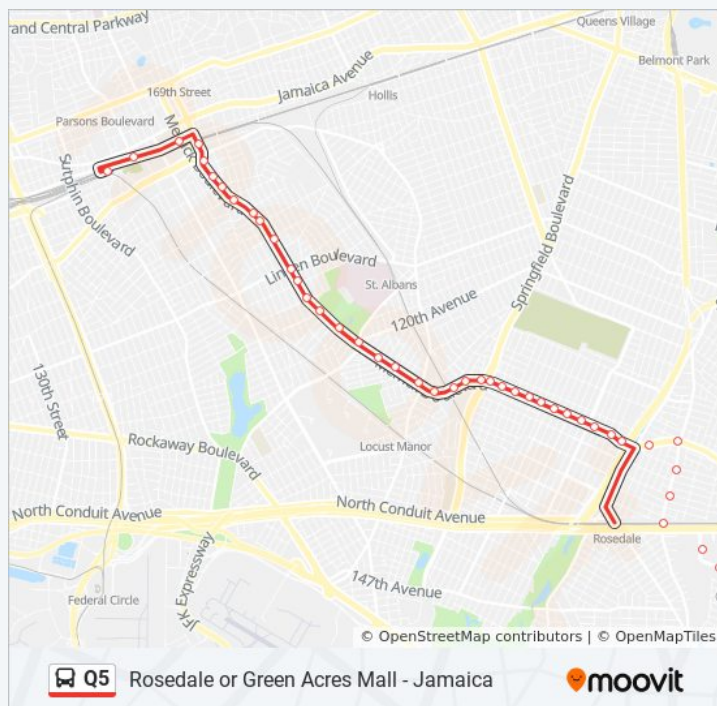

Friday 12:00 AM - 11:40 PM

Saturday 12:00 AM - 11:55 PM

Q5 bus Info

Direction: Jamaica Parsons-Archer Via Merrick

Stops: 42

Trip Duration: 38 min

Line Summary:

Merrick Bl/109 Av

Merrick Bl/108 Av

Merrick Bl/107 Av

Merrick Bl/105 Av

Merrick Bl/Liberty Av

168 St/Douglas Av

Archer Av/165 St

Archer Av/Parsons Bl

Teardrop/Layover

Direction: Limited Jamaica Prsns-Archr Via Merrick

22 stops

[VIEW LINE SCHEDULE](#)

Francis Lewis Bl/Sunrise Hy

Francis Lewis Bl/Brookville Bl

Brookville Bl/137 Av

Brookville Bl/136 Av

Brookville Bl/Merrick Bl