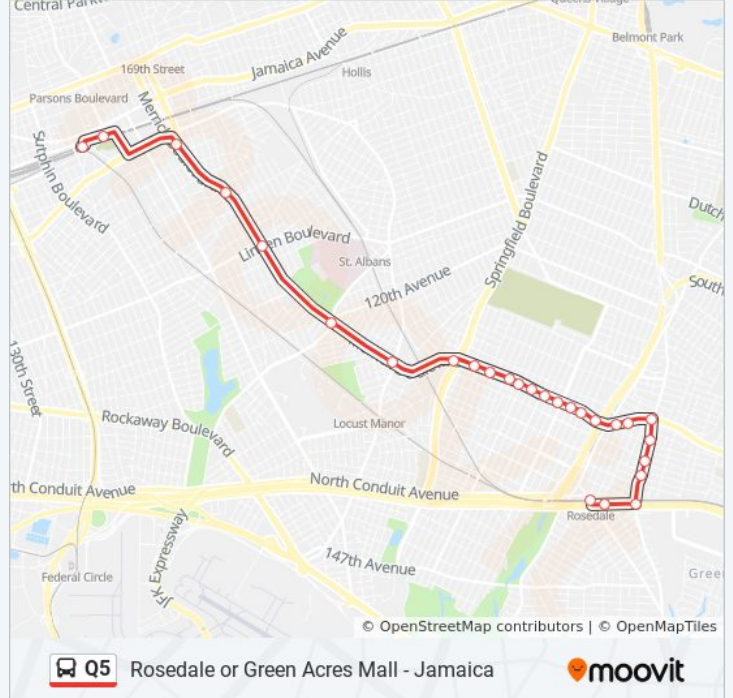

Q5 bus Info

Direction: Limited Rosedale LIRR

Stops: 27

Trip Duration: 39 min

Line Summary:

Merrick Rd / 241nd St

Merrick Bl/243 St

Merrick Rd + Ocean Ave Cityline

Hook Creek Bl/133 Dr

Hook Creek Bl/135 Av

Hook Creek Bl/136 Av

Hook Creek Bl/Sunrise Hy

Sunrise Hwy/Opp 24502 S Conduit Av

Sunrise Hwy/Francis Lewis Bl

Direction: Rosedale LIRR Via Merrick

42 stops

[VIEW LINE SCHEDULE](#)

Teardrop/Layover

Archer Av /Bay D

Archer Ave / Merrick Blvd

Merrick Bl/104 Av

Merrick Blvd/107 Av

Merrick Bl/108 Av

Merrick Bl/169 Pl