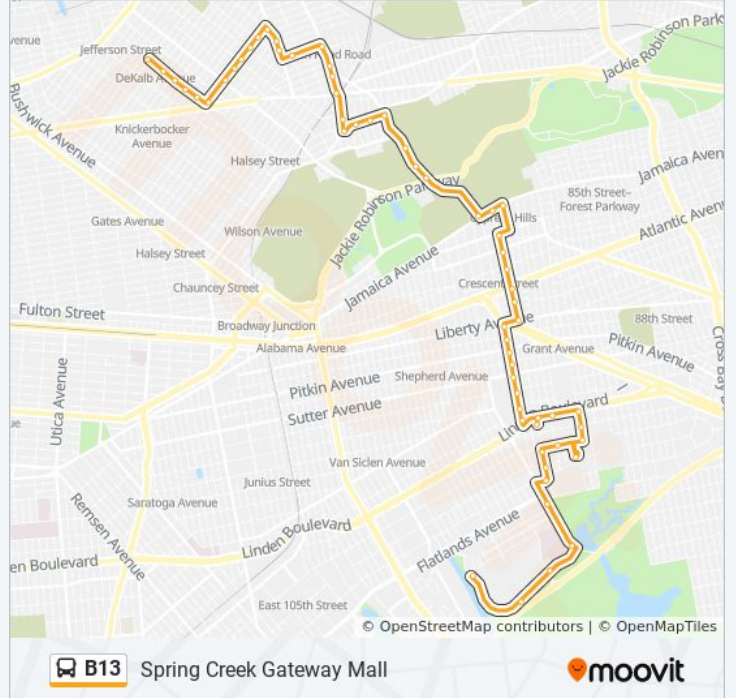

### Direction: Spring Creek Gateway Mall

59 stops

[VIEW LINE SCHEDULE](#)

- Wyckoff Av/De Kalb Av
- Wyckoff Av/Stanhope St
- Wyckoff Av/Harman St
- Wyckoff Av/Bleecker St
- Wyckoff Av/Grove St
- Gates Av/Wyckoff Av
- Gates Av/Cypress Av
- Gates Av/Seneca Av
- Gates Av/Onderdonk Av
- Gates Av/Woodward Av
- Gates Av/Fairview Av
- Grandview Av/Gates Av
- Forest Av/Woodbine St
- Forest Av/Putnam Av
- 67 Av/60 St
- 67 Av/Fresh Pond Rd
- Fresh Pond Rd/Catalpa Av
- Fresh Pond Rd/70 Av
- Fresh Pond Rd/Myrtle Av
- 61 St/75 Av
- 61 St/St Felix Av
- Cooper Av/64 St

### B13 bus Info

**Direction:** Spring Creek Gateway Mall

**Stops:** 59

**Trip Duration:** 65 min

**Line Summary:**

Cooper Av/64 La  
 Cooper Av/Cypress Hill St  
 Cypress Hill St/Beth El Cem N  
 Cypress Hill St/Machpelah Cem N  
 Cypress Hill St/Cypress Av  
 Cypress Hills St/Jamaica Av  
 Jamaica Av/Crescent St  
 Jamaica Av/Hemlock St  
 Crescent St/Etna St  
 Crescent St/Ridgewood Av  
 Crescent St/Fulton St  
 Crescent St/Atlantic Av  
 Crescent St/Weldon St  
 Crescent St/Liberty Av  
 Euclid Av/Liberty Av  
 Euclid Av/Glenmore Av  
 Euclid Av/Pitkin Av  
 Euclid Av/Belmont Av  
 Euclid Av/Sutter Av  
 Euclid Av/Blake Av  
 Euclid Av/Dumont Av  
 Euclid Av/Linden Bl  
 Linden Bl/Euclid Av  
 Linden Bl/Crescent St  
 Linden Bl/Autumn Av  
 Eldert La/Linden Bl  
 Eldert La/Loring Av  
 Stanley Av/Eldert La  
 Postal Facility Rd/In Front Of Facility  
 Stanley Av/Autumn Av  
 Crescent St/Stanley Av  
 Crescent St/Wortman Av  
 Cozine Av/Crescent St

Fountain Av/Flatlands Av

Fountain Av/Bklyn Devel Ctr

Seaview Av/Erskine St

Gateway Ctr Term/Gateway Dr

**Direction: Wyckoff Hts Hosp Wyckoff Av  
Dekalb Av**

58 stops

[VIEW LINE SCHEDULE](#)

Gateway Ctr Term/Gateway Dr

Vandalia Av/Erskine St

Fountain Av/Vandalia Av

Fountain Av/Flatlands Av

Crescent St/Flatlands Av

Crescent St/Cozine Av

Crescent St/Wortman Av

Stanley Av/Crescent St

Postal Facility Rd/In Front Of Facility