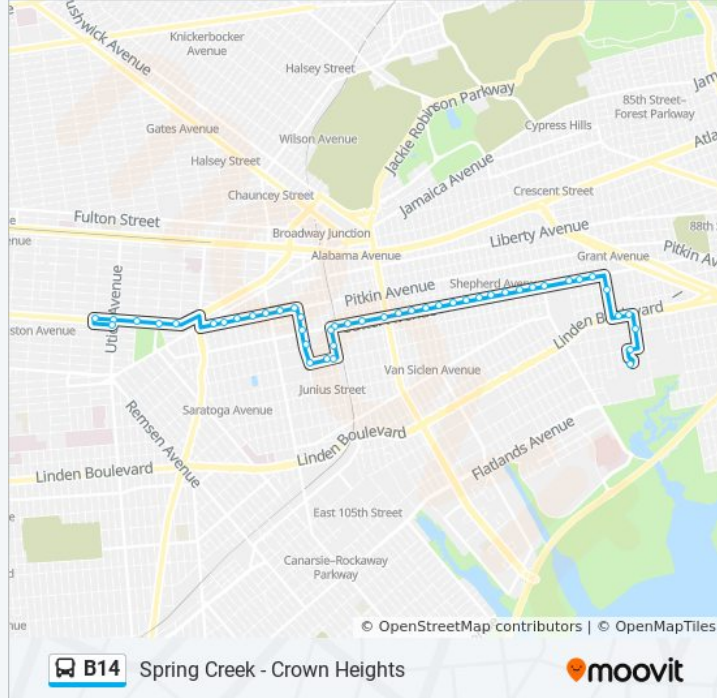

Direction: Crown Heights Utica Av

46 stops

[VIEW LINE SCHEDULE](#)

Postal Facility Rd/In Front Of Facility

Stanley Av/Sheridan Av

Eldert La/Loring Av

Linden Bl/Eldert La

Linden Bl/Sheridan Av

B14 bus Info

Direction: Crown Heights Utica Av

Stops: 46

Trip Duration: 47 min

Line Summary:

Sutter Av/Alabama Av

Sutter Av/Hinsdale St

Sutter Av/Van Sinderen Av

Pitkin Av/Mother Gaston Bl

Pitkin Av/Osborn St

Pitkin Av/Rockaway Av

Pitkin Av/Bristol St

Pitkin Av/Amboy St

Pitkin Av/Strauss St

Pitkin Av/Legion St

Eastern Py/Ralph Av

Eastern Py/Buffalo Av

Eastern Py/Rochester Av

Eastern Py/Utica Av

Eastern Py/Schenectady Av

Eastern Py/Utica Av

Direction: Spring Creek Stanley Av Postal Fac

45 stops

[VIEW LINE SCHEDULE](#)