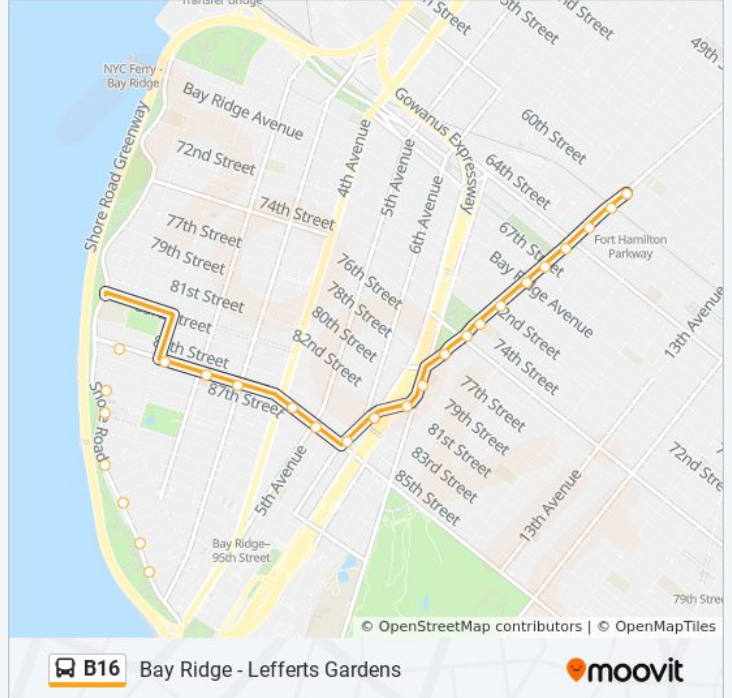

Ft Hamilton Py/81 St

7 Av/79 St

Ft Hamilton Py/77 St

Ft Hamilton Py/Bay Ridge Py

Ft Hamilton Pky/74 St

Ft Hamilton Py/72 St

Ft Hamilton Py/Bay Ridge Av

Ft Hamilton Py/68 St

Ft Hamilton Py/66 St

Ft Hamilton Py/64 St

Ft Hamilton Py/62 St

Ft Hamilton Pky/60 St

B16 Bay Ridge - Lefferts Gardens

Direction: Bay Ridge Shore Rd

63 stops

[VIEW LINE SCHEDULE](#)

Lincoln Rd/Flatbush Av

Ocean Av/Lincoln Rd

Ocean Av/Opp 231 Ocean Av

Ocean Av/Parkside Av

Ocean Av/Caton Av

Caton Av/St Pauls Pl

Caton Av/Parade Pl

Caton Av/Argyle Rd

Caton Av/Coney Island Av

Caton Av/Ocean Py

Caton Av/E 5 St

Caton Av/E 3 St

Caton Av/Mc Donald Av

Dahill Rd/12 Av

12 Av/Chester Av

37 St/12 Av

37 St/13 Av

B16 bus Time Schedule

Bay Ridge Shore Rd Route Timetable:

Sunday	12:10 AM
Monday	12:15 AM - 11:40 PM
Tuesday	12:15 AM - 11:40 PM
Wednesday	12:15 AM - 11:40 PM
Thursday	12:15 AM - 11:40 PM
Friday	12:15 AM - 11:37 PM
Saturday	12:15 AM - 11:30 PM

B16 bus Info

Direction: Bay Ridge Shore Rd

Stops: 63

Trip Duration: 56 min

Line Summary: