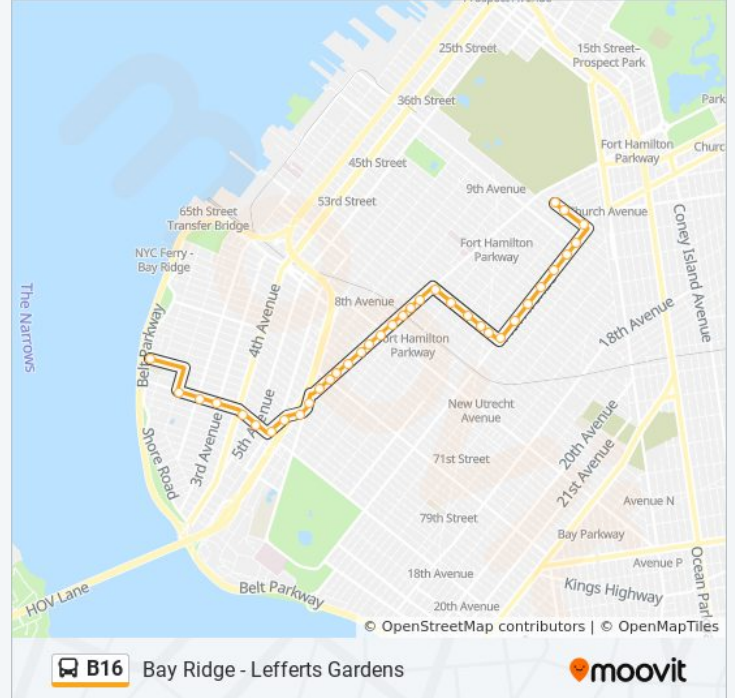

**B16 bus Info**  
**Direction:** 36 St  
**Stops:** 36  
**Trip Duration:** 47 min  
**Line Summary:**

56 St/Ft Hamilton Pky

56 St/11 Av

56 St/12 Av

56 St/13 Av

56 St/New Utrecht Av

14 Av/56 St

14 Av/53 St

14 Av/50 St

14 Av/47 St

14 Av/44 St

14 Av/41 St

14 Av/39 St

36 St/Church Av

36 St/Clara St

36 St/12 Av

**Direction: 60 St**

26 stops

[VIEW LINE SCHEDULE](#)

Shore Rd/99 St

Shore Rd/97 St

Shore Rd/Ridge Bl

Shore Rd/Oliver St

Shore Rd/91 St

Narrows Av/89 St

Narrows Av/86 St

86 St/Colonial Rd

86 St/Ridge Bl

86 St/3 Av

86 St/4 Av

86 St/5 Av

Ft Hamilton Pky/86 St