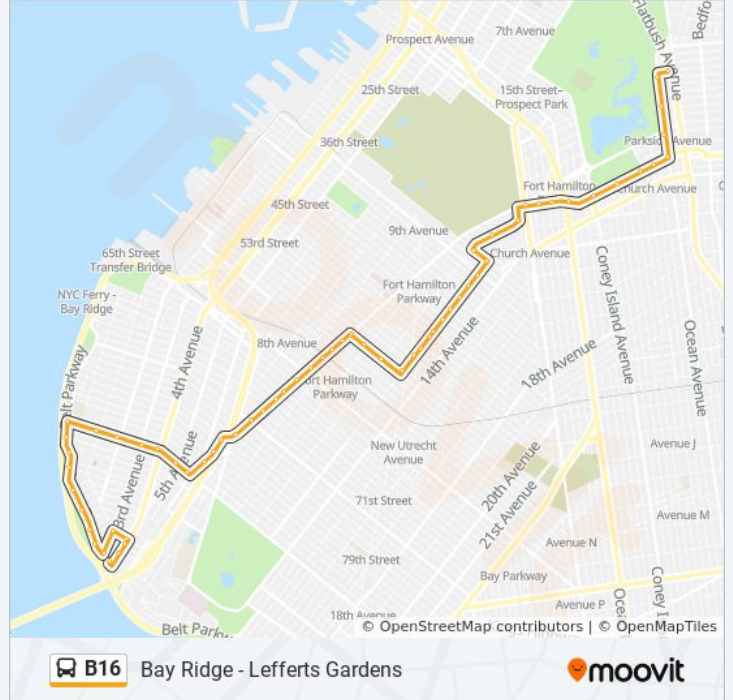

**Direction: 60 St**

26 stops

[VIEW LINE SCHEDULE](#)

Shore Rd/99 St

Shore Rd/97 St

Shore Rd/Ridge Bl

Shore Rd/Oliver St

Shore Rd/91 St

86 St/5 Av

86 St/4 Av

86 St/3 Av

86 St/Ridge Bl

86 St/Colonial Rd

86 St/Narrows Av

Shore Rd/88 St

Shore Rd/Narrows Av

Shore Rd/91 St

Shore Rd/Oliver St

Shore Rd/Ridge Bl

Shore Rd/97 St

Shore Rd/99 St

3 Av/Shore Rd

3 Av/Marine Av

Marine Av/4 Av