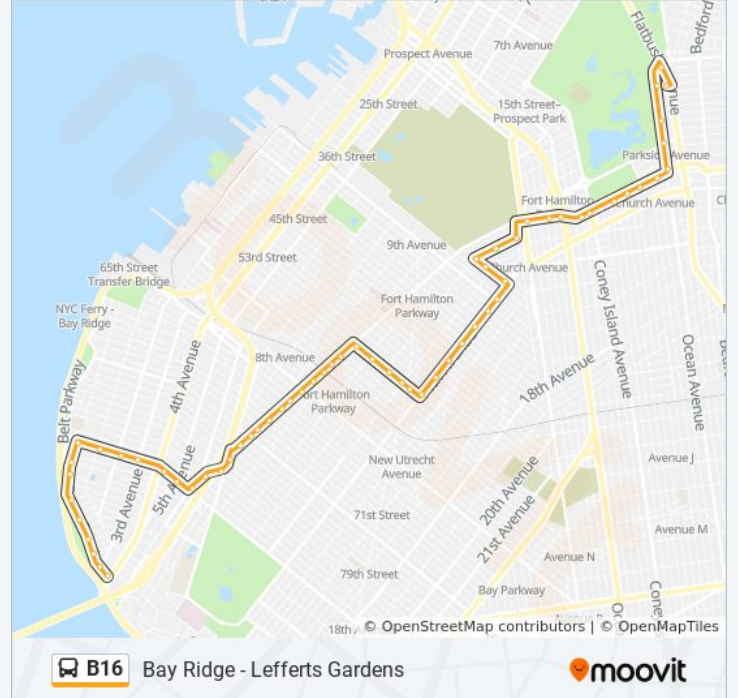

36 St/12 Av

12 Av/Chester Av

12 Av/Dahill Rd

Caton Av/Mc Donald Av

Caton Av/E 4 St

Caton Av/Ocean Py

Caton Av/E 8 St

Caton Av/Coney Island Av

Caton Av/Westminster

Caton Av/Rugby Rd

Caton Av/E 16 St

Caton Av/St Pauls Pl

Ocean Av/Caton Av

Ocean Av/Parkside Av

Ocean Av/231 Ocean Av

Ocean Av/Lincoln Rd

Flatbush Av/Ocean Av

Lincoln Rd/Flatbush Av

**Direction: Narrows Av**

34 stops

[VIEW LINE SCHEDULE](#)

37 St/13 Av

13 Av/39 St

13 Av/41 St