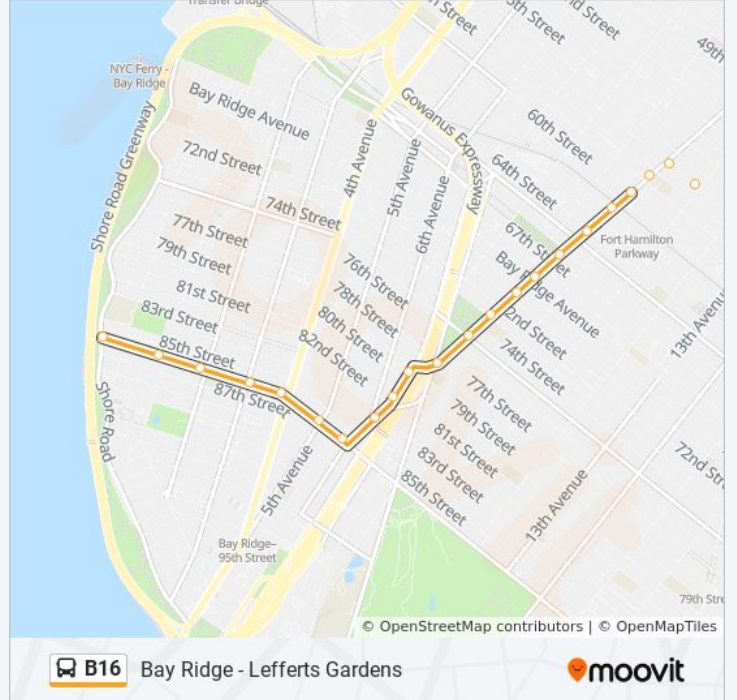

Flatbush Av/Ocean Av

Lincoln Rd/Flatbush Av

**Direction: Narrows Av**

34 stops

[VIEW LINE SCHEDULE](#)

37 St/13 Av

13 Av/39 St

13 Av/41 St

**Stops:** 34

**Trip Duration:** 22 min

**Line Summary:**

Ft Hamilton Py/64 St

Ft Hamilton Py/66 St

Ft Hamilton Py/Bay Ridge Av

Ft Hamilton Py/70 St

Ft Hamilton Py/73 St

Ft Hamilton Py/Bay Ridge Py

Ft Hamilton Py/7 Av

7 Av Svc Rd S/79 St

7 Av Svc Rd S/81 St

Ft Hamilton Py/83 St

86 St/Ft Hamilton Pky

86 St/5 Av

86 St/4 Av

86 St/3 Av

86 St/Ridge Bl

86 St/Colonial Rd

86 St/Narrows Av

B16 bus time schedules and route maps are available in an offline PDF at [moovitapp.com](https://moovitapp.com). Use the [Moovit App](#) to see live bus times, train schedule or subway schedule, and step-by-step directions for all public transit in New York - New Jersey.