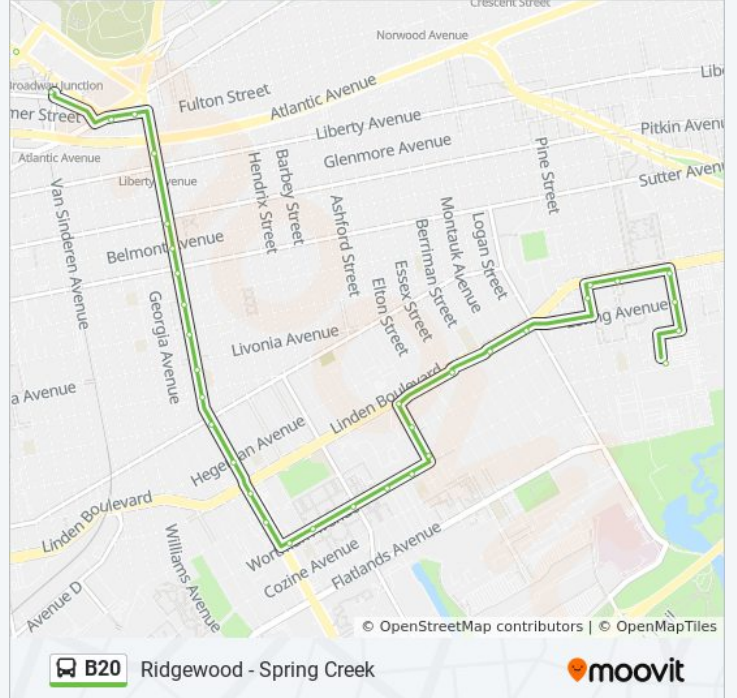

Direction: Spring Creek Stanley Av Postal Fac

Stops: 56

Trip Duration: 57 min

Line Summary:

Broadway/Granite St

Broadway/Hull St

Van Sinderen Av/Fulton St

Fulton St/Alabama Av

Pennsylvania Av/Riverdale Av

Pennsylvania Av/New Lots Av

Pennsylvania Av/Hegeman Av

Pennsylvania Av/Linden Bl

Pennsylvania Av/Stanley Av

Wortman Av/Pennsylvania Av

Wortman Av/Vermont St

Wortman Av/Van Siclen Av

Wortman Av/Schenck Av

Wortman Av/Jerome St

Ashford St/Wortman Av

Ashford St/Stanley Av

Ashford St/Linden Bl

Linden Bl/Essex St

Linden Bl/Atkins Av

Linden Bl/Logan St

Linden Bl/Euclid Av

Linden Bl/Crescent St

Linden Bl/Autumn Av

Eldert La/Linden Bl

Eldert La/Loring Av

Stanley Av/Eldert La

Postal Facility Rd/In Front Of Facility

B20 bus time schedules and route maps are available in an offline PDF at moovitapp.com. Use the [Moovit App](#) to see live bus times, train schedule or subway schedule, and step-by-step directions for all public transit in New York - New Jersey.