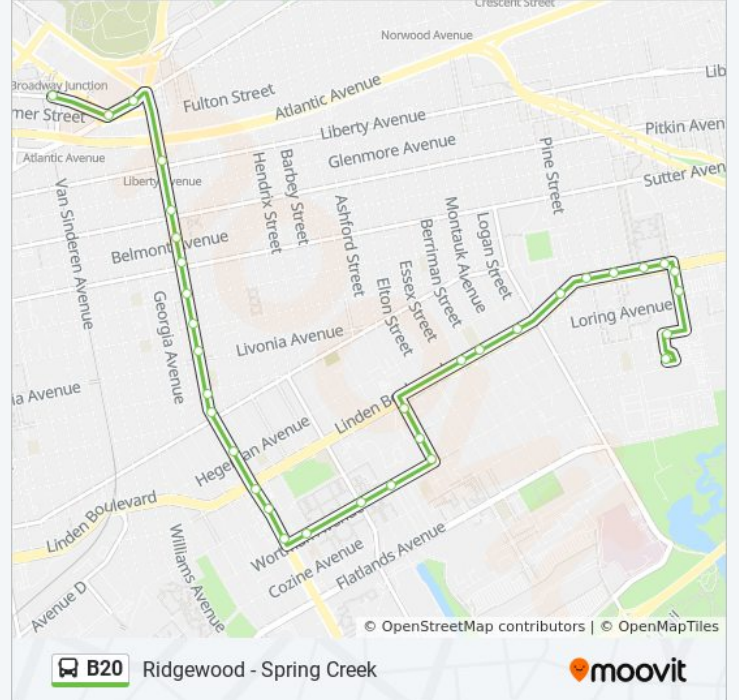

Use the Moovit App to find the closest B20 bus station near you and find out when is the next B20 bus arriving.

Direction: Broadway Jct Van Sinderen Av

34 stops

[VIEW LINE SCHEDULE](#)

- Postal Facility Rd/Bk Gen Mail Facility
- Stanley Av/Sheridan Av
- Eldert La/Loring Av
- Eldert La/Linden Bl
- Linden Bl/Eldert La
- Linden Bl/Sheridan Av
- Linden Bl/Autumn Av
- Linden Bl/Crescent St
- Linden Bl/Euclid Av
- Linden Bl/Logan St
- Linden Bl/Atkins Av
- Linden Bl/Shepherd Av
- Ashford St/Linden Bl
- Ashford St/Stanley Av
- Ashford St/Wortman Av
- Wortman Av/Barbey St
- Wortman Av/Van Siclen Av
- Wortman Av/Vermont St
- Pennsylvania Av/Wortman Av
- Pennsylvania Av/Stanley Av
- Pennsylvania Av/Linden Bl

B20 bus Info

Direction: Broadway Jct Van Sinderen Av

Stops: 34

Trip Duration: 41 min

Line Summary:

Pennsylvania Av/Hegeman Av

Pennsylvania Av/New Lots Av

Pennsylvania Av/Riverdale Av

Pennsylvania Av/Livonia Av

Pennsylvania Av/Dumont Av

Pennsylvania Av/Blake Av

Pennsylvania Av/Sutter Av

Pennsylvania Av/Belmont Av

Pennsylvania Av/Pitkin Av

Pennsylvania Av/Liberty Av

Jamaica Av/Fanchon Pl

Jamaica Av/Broadway

Fulton St/Van Sinderen Av

Direction: Ridgewood Forest Av

57 stops

[VIEW LINE SCHEDULE](#)

Postal Facility Rd/Bk Gen Mail Facility

Stanley Av/Sheridan Av

Eldert La/Loring Av