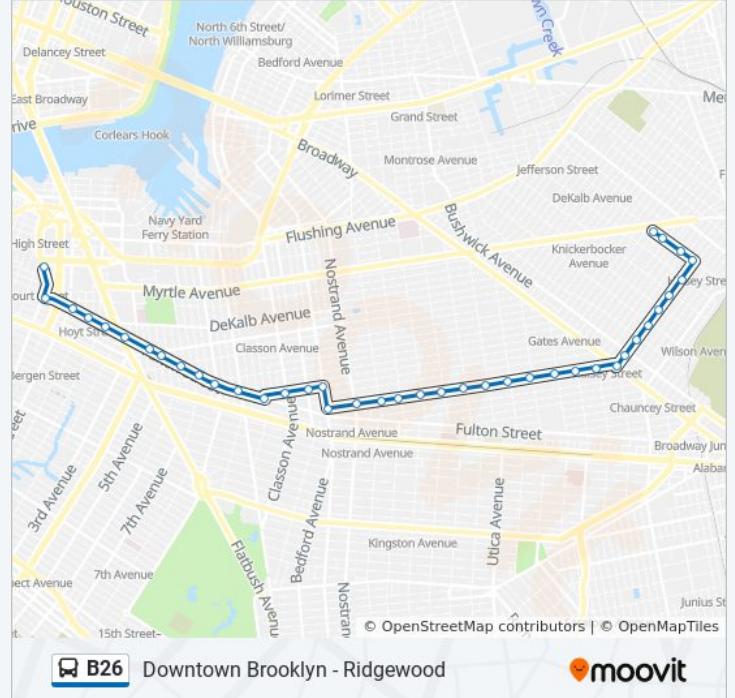

Direction: Downtown Bklyn Tillary St Via Halsey

39 stops

[VIEW LINE SCHEDULE](#)

- Wyckoff St/Palmetto St
- Wyckoff Av/Madison St
- Wyckoff Av/Jefferson Av
- Wyckoff Av/Weirfield St
- Halsey St/Irving Av
- Halsey St/Knickerbocker Av
- Halsey St/Wilson Av
- Halsey St/Central Av
- Halsey St/Evergreen Av
- Halsey St/Bushwick Av
- Halsey St/Broadway
- Halsey St/Saratoga Av
- Halsey St/Howard Av
- Halsey St/Ralph Av
- Halsey St/Patchen Av
- Halsey St/Malcolm X Bl
- Halsey St/Stuyvesant Av
- Halsey St/Lewis Av
- Halsey St/Marcus Garvey Bl
- Halsey St/Throop Av
- Halsey St/Tompkins Av

B26 bus Info

Direction: Downtown Bklyn Tillary St Via Halsey
Stops: 39
Trip Duration: 51 min
Line Summary:

Halsey St/Marcy Av

Halsey St/Nostrand Av

Halsey St/Bedford Av

Putnam Av/Bedford Av

Putnam Av/Franklin Av

Putnam Av/Classon Av

Fulton St/Grand Av

Fulton St/Washington Av

Fulton St/Vanderbilt Av

Fulton St/Adelphi St

Fulton St/Greene Av

Fulton St/S Elliot Pl

Fulton St/Ft Greene Pl

Fulton St/Hudson Av

Fulton St/Bond St

Fulton St/Duffield St

Fulton St/Jay St

Cadman Pz W/Tillary St

Direction: Ridgewood Term Via Halsey

42 stops

[VIEW LINE SCHEDULE](#)