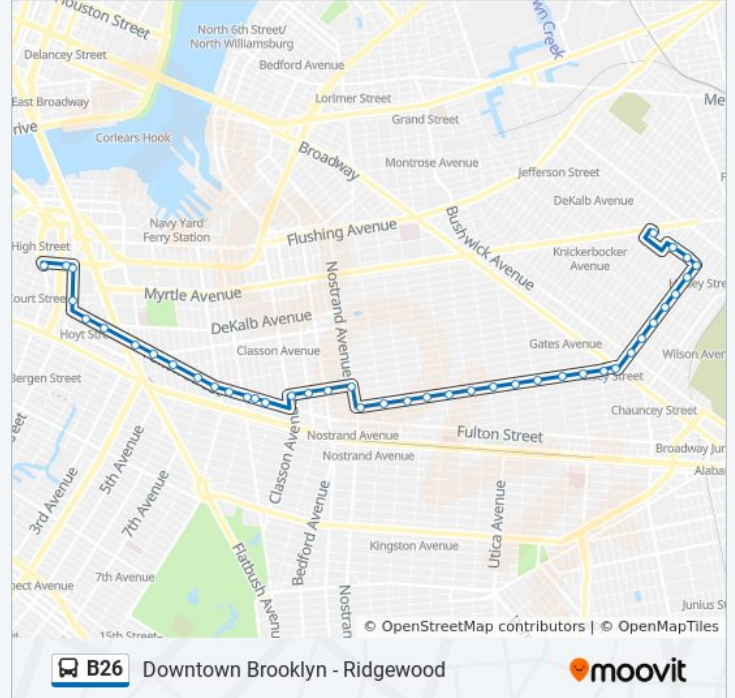

Direction: Downtown Bklyn Tillary St Via Halsey

39 stops

[VIEW LINE SCHEDULE](#)

- Wyckoff St/Palmetto St
- Wyckoff Av/Madison St
- Wyckoff Av/Jefferson Av
- Wyckoff Av/Weirfield St
- Halsey St/Irving Av
- Halsey St/Knickerbocker Av
- Halsey St/Wilson Av
- Halsey St/Central Av
- Halsey St/Evergreen Av
- Halsey St/Bushwick Av
- Halsey St/Broadway
- Halsey St/Saratoga Av
- Halsey St/Howard Av
- Halsey St/Ralph Av
- Halsey St/Patchen Av
- Halsey St/Malcolm X Bl
- Halsey St/Stuyvesant Av
- Halsey St/Lewis Av
- Halsey St/Marcus Garvey Bl
- Halsey St/Throop Av
- Halsey St/Tompkins Av

Halsey St/Throop Av

Halsey St/Marcus Garvey Bl

Halsey St/Lewis Av

Halsey St/Stuyvesant Av

Halsey St/Malcolm X Bl

Halsey St/Patchen Av

Halsey St/Ralph Av

Halsey St/Howard Av

Halsey St/Saratoga Av

Halsey St/Broadway

Halsey St/Bushwick Av

Halsey St/Evergreen Av

Halsey St/Central Av

Halsey St/Wilson Av

Halsey St/Knickerbocker Av

Halsey St/Irving Av

Halsey St/Wyckoff Av

Wyckoff Av/Weirfield St

Wyckoff Av/Cornelia St

Wyckoff Av / Palmetto St

B2B bus time schedules and route maps are available in an online PDF at moovitapp.com. Use the [Moovit App](#) to see live bus times, train schedule or subway schedule, and step-by-step directions for all public transit in New York - New Jersey.