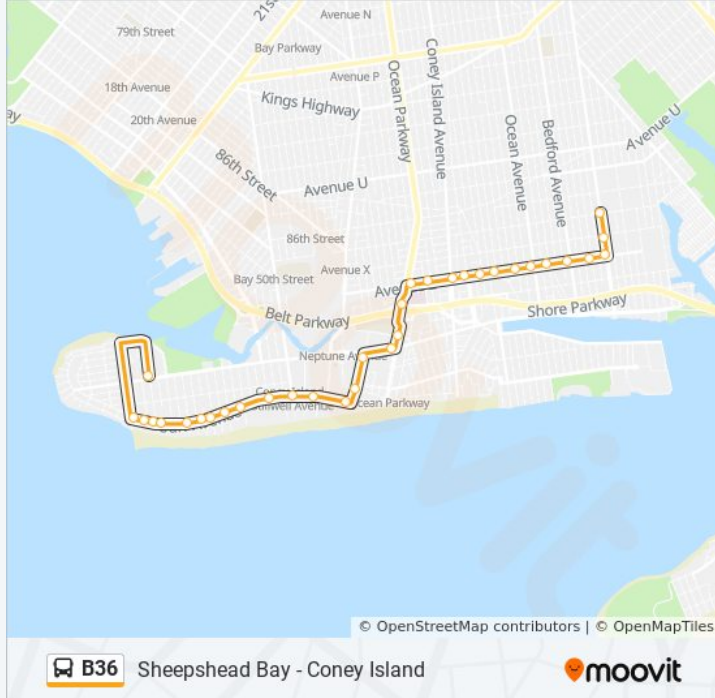

Use the Moovit App to find the closest B36 bus station near you and find out when is the next B36 bus arriving.

Direction: Coney Island W 33 St

32 stops

[VIEW LINE SCHEDULE](#)

- Nostrand Av/Av X
- Nostrand Av/Av Y
- Nostrand Av/Av Z
- Av Z/E 28 St
- Av Z/Bedford Av
- Av Z/E 22 St
- Av Z/Ocean Av
- Av Z/E 18 St
- Av Z/E 15 St
- Av Z/E 13 St
- Av Z/E 12 St
- Av Z/Coney Island Av
- Av Z/Hubbard St
- Av Z/Ocean Py
- Ocean Pky/Shore Pky
- Ocean Pky/West Av
- Neptune Av/Ocean Py
- W 5 St/Neptune Av
- W 5 St/W Brighton Av
- Surf Av/W 5 St
- Surf Av/W 10 St

B36 bus Info

Direction: Coney Island W 33 St

Stops: 32

Trip Duration: 45 min

Line Summary:

Surf Av/Stillwell Av

Surf Av/W 21 St

Surf Av/W 23 St

Surf Av/W 25 St

Surf Av/W 27 St

Surf Av/W 29 St

Surf Av/W 32 St

Surf Av/W 33 St

Surf Av/W 35 St

Surf Av/W 37 St

W 33 St/Neptune Av

Direction: Coney Island W 37 St

34 stops

[VIEW LINE SCHEDULE](#)

Nostrand Av/Gravesend Neck Rd

Nostrand Av/Av V

Nostrand Av/Av W

Nostrand Av/Av X

Nostrand Av/Av Y