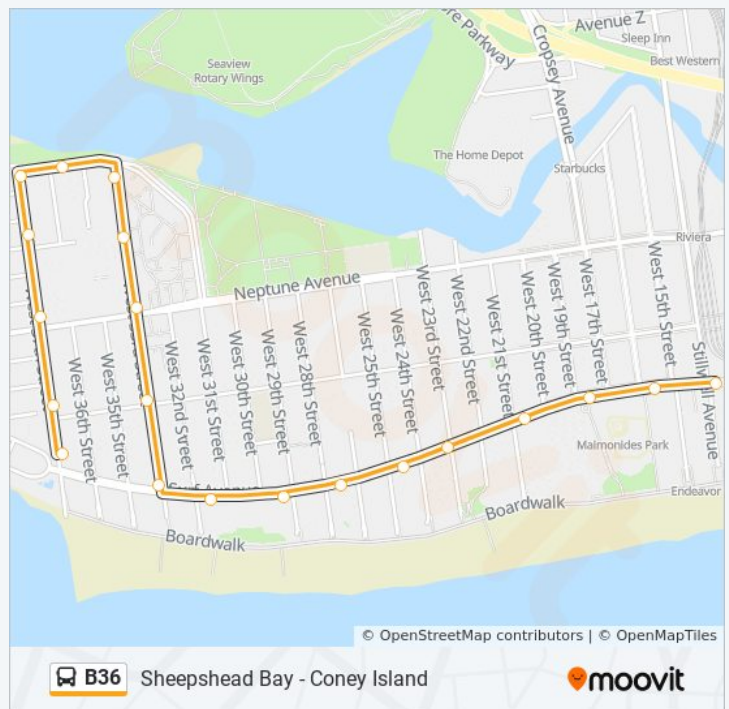

Direction: Stillwell Av

20 stops

[VIEW LINE SCHEDULE](#)

- Surf Av/W 37 St
- W 37 St/Mermaid Av
- W 37 St/Neptune Av
- W 37 St/Canal Av
- W 37 St/Bay View Av
- Bayview Av/W 36 St
- W 33 St/Bay View Av
- W 33 St/Bay View Av
- W 33 St/Neptune Av
- W 33 St/Mermaid Av
- W 33 St/Surf Av
- Surf Av/W 32 St
- Surf Av/W 29 St
- Surf Av/W 28 St
- Surf Av/W 25 St
- Surf Av/W 23 St
- Surf Av/W 21 St
- Surf Av/W 19 St
- Surf Av/W 16 St
- Surf Av/Stillwell Av

B36 bus Time Schedule

Stillwell Av Route Timetable:

Sunday	12:07 AM - 1:48 AM
Monday	12:54 AM - 5:23 AM
Tuesday	12:20 AM - 5:23 AM
Wednesday	12:20 AM - 5:23 AM
Thursday	12:20 AM - 5:23 AM
Friday	12:20 AM - 5:23 AM
Saturday	12:20 AM - 5:20 AM

B36 bus Info

Direction: Stillwell Av

Stops: 20

Trip Duration: 9 min

Line Summary:

B36 bus time schedules and route maps are available in an offline PDF at moovitapp.com. Use the [Moovit App](#) to see live bus times, train schedule or subway schedule, and step-by-step directions for all public transit in New York - New Jersey.

[About Moovit](#) • [MaaS Solutions](#) • [Supported Countries](#) • [Mooviter Community](#)

Check Live Arrival Times