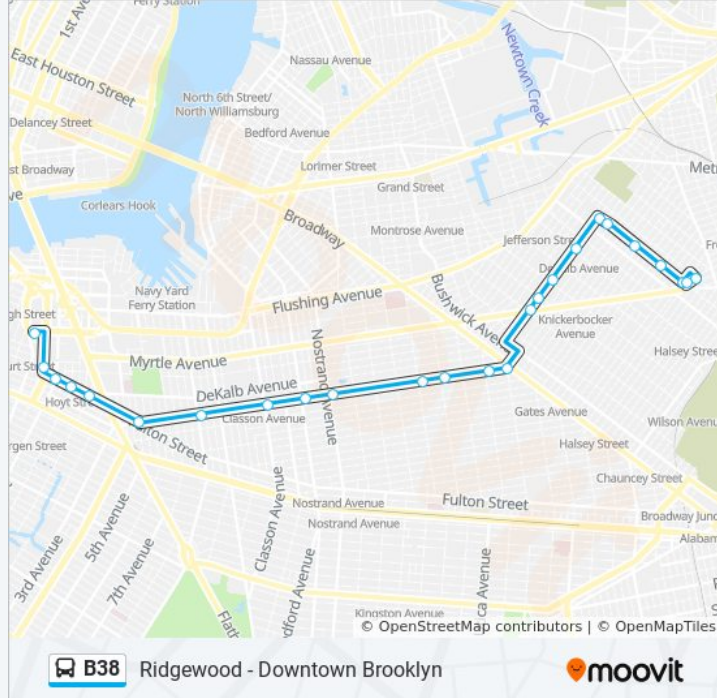

Direction: Limited Downtown Bklyn Tillary St

22 stops

[VIEW LINE SCHEDULE](#)

- Seneca Av/Cornelia St
- Seneca Av/Gates Av
- Seneca Av/Bleecker St
- Seneca Av/De Kalb Av
- De Kalb Av/Wyckoff Av
- De Kalb Av/Knickerbocker Av
- De Kalb Av/Wilson Av
- De Kalb Av/Myrtle Av
- De Kalb Av/Broadway
- De Kalb Av/Malcolm X Bl
- De Kalb Av/Lewis Av
- De Kalb Av/Marcus Garvey Bl
- De Kalb Av/Nostrand Av

B38 bus Info

Direction: Limited Downtown Bklyn Tillary St

Stops: 22

Trip Duration: 56 min

Line Summary:

- De Kalb Av/Bedford Av
- De Kalb Av/Classon Av
- De Kalb Av/Vanderbilt Av
- De Kalb Av/Flatbush Av Ex
- De Kalb Av/Bond St
- Fulton St/Duffield St
- Fulton St/Jay St
- Cadman Plz W/Montague St
- Cadman Pz W/Tillary St

B38 bus Info

Direction: Ltd Ridgewood Catalpa Av

Stops: 25

Trip Duration: 50 min

Line Summary:

De Kalb Av/Seneca Av

Seneca Av/Stockholm St

Seneca Av/Bleecker St

Seneca Av/Palmetto St

Seneca Av/Cornelia St

Onderdonk Av/Catalpa Av

Seneca Av/Cornelia St

Direction: Ridgewood Catalpa Av

38 stops

[VIEW LINE SCHEDULE](#)

Tillary St/Cadman Pz E