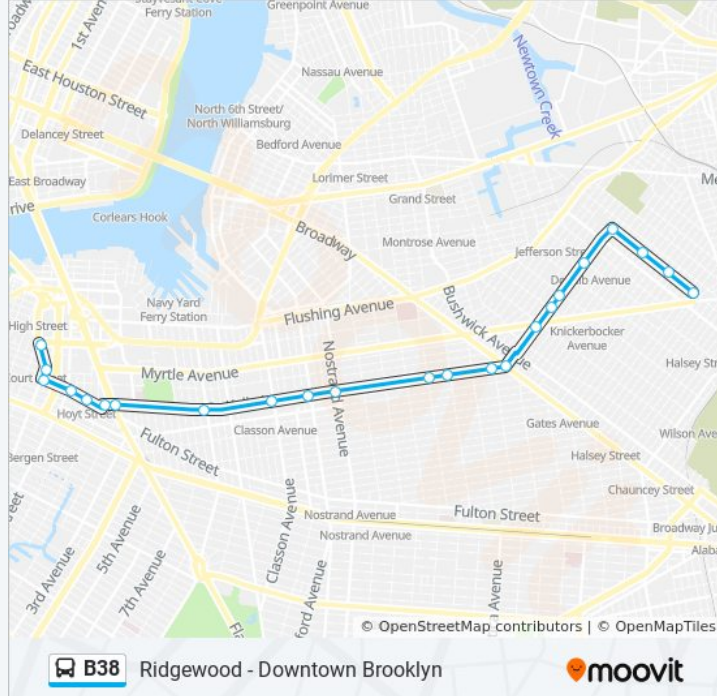

B38 bus Info

Direction: Downtown Bkln Tillary St

Stops: 37

Trip Duration: 50 min

Line Summary:

- De Kalb Av/Nostrand Av
- De Kalb Av/Bedford Av
- De Kalb Av/Franklin Av
- De Kalb Av/Classon Av
- De Kalb Av/Ryerson Av
- De Kalb Av/Washington Av
- De Kalb Av/Vanderbilt Av
- De Kalb Av/Carlton Av
- De Kalb Av/S Portland Av
- De Kalb Av/Ft Greene Pl
- De Kalb Av/Flatbush Av Ex
- De Kalb Av/Bond St
- Fulton St/Duffield St
- Fulton St/Jay St
- Cadman Plz W/Montague St
- Cadman Pz W/Tillary St

Direction: Limited Downtown Bklyn Tillary St

22 stops

[VIEW LINE SCHEDULE](#)

- Seneca Av/Cornelia St
- Seneca Av/Gates Av
- Seneca Av/Bleecker St
- Seneca Av/De Kalb Av
- De Kalb Av/Wyckoff Av
- De Kalb Av/Knickerbocker Av
- De Kalb Av/Wilson Av
- De Kalb Av/Myrtle Av
- De Kalb Av/Broadway
- De Kalb Av/Malcolm X Bl
- De Kalb Av/Lewis Av
- De Kalb Av/Marcus Garvey Bl
- De Kalb Av/Nostrand Av

B38 bus Info

Direction: Limited Downtown Bklyn Tillary St

Stops: 22

Trip Duration: 56 min

Line Summary:

- De Kalb Av/Bedford Av
- De Kalb Av/Classon Av
- De Kalb Av/Vanderbilt Av
- De Kalb Av/Flatbush Av Ex
- De Kalb Av/Bond St
- Fulton St/Duffield St
- Fulton St/Jay St
- Cadman Plz W/Montague St
- Cadman Pz W/Tillary St

Direction: Ltd Ridgewood Catalpa Av

25 stops

[VIEW LINE SCHEDULE](#)

- Tillary St/Cadman Pz E
- Adams St/Bklyn Supreme Crt
- Fulton St/Smith St
- Fulton St/Hoyt St
- Fulton St/Bond St
- Fulton St/Ashland Pl
- Lafayette Av/Vanderbilt Av
- Lafayette Av/Classon Av
- Lafayette Av/Bedford Av
- Lafayette Av/Nostrand Av
- Lafayette Av/Marcus Garvey Bl
- Lafayette Av/Lewis Av
- Lafayette Av/Malcolm X Bl
- Lafayette Av/Patchen Av
- De Kalb Av/Myrtle Av
- De Kalb Av/Wilson Av
- De Kalb Av/Knickerbocker Av
- De Kalb Av/Wyckoff Av