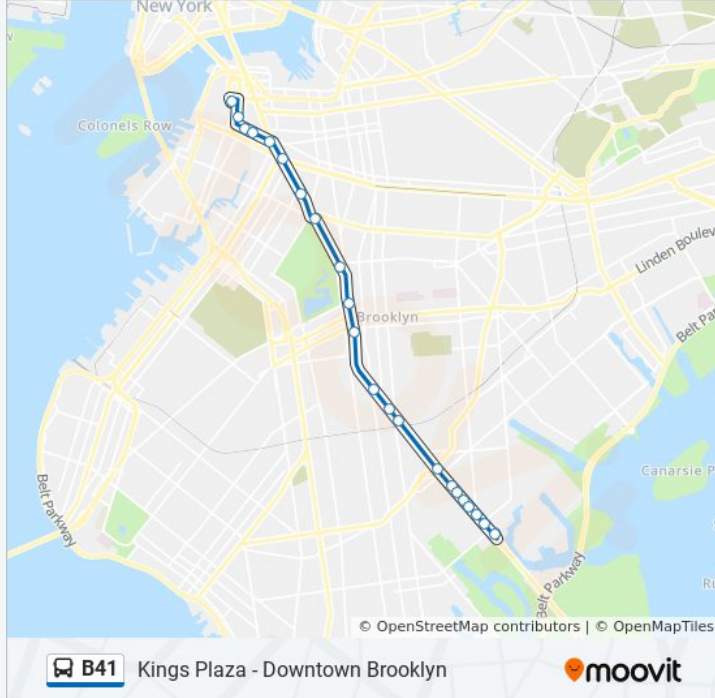

Flatbush Av/Av P

Flatbush Av/Quentin Rd

Flatbush Av/Av R

Flatbush Av/Fillmore Av

Flatbush Av/Av S

Flatbush Av/Av T

Flatbush Av/Kings Plaza

### Direction: Ltd Bergen Bch Veterans Av Via Flatbush

29 stops

[VIEW LINE SCHEDULE](#)

Cadman Pz W/Tillary St

Adams St/Bklyn Supreme Crt

Livingston St/Smith St

Livingston St/Hoyt St

Livingston St/Nevins St