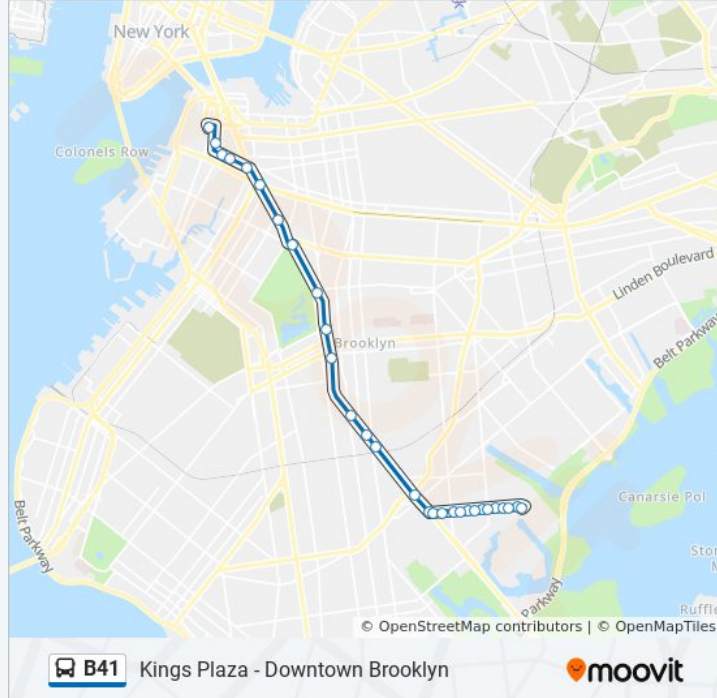

Av N/E 56 St

Av N/E 58 St

Av N/Ralph Av

Veterans Av/E 64 St

Veterans Av/E 66 St

Veterans Av/Av T

Veterans Av/E 69 St

E 70 St/Veterans Av

### Direction: Ltd Dwntwn Bklyn Cadman Plz Via Flatbush

27 stops

[VIEW LINE SCHEDULE](#)

E 70 St/Veterans Av

Veterans Av/Av T

Veterans Av/E 66 St

Veterans Av/E 65 St

Veterans Av/Ralph Av