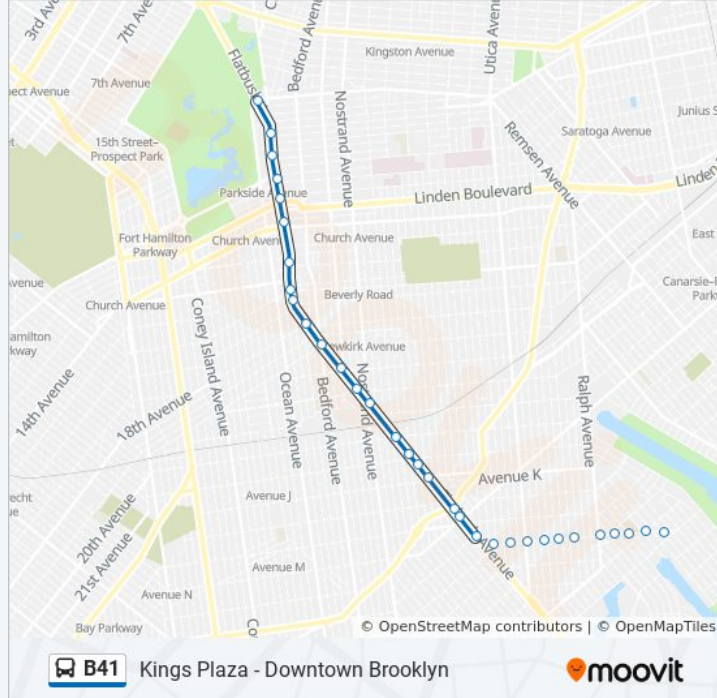

Flatbush Av/Av D

Flatbush Av/Clarendon Rd

Flatbush Av/Cortelyou Rd

Flatbush Av/Tilden Av

Flatbush Av/Church Av

Flatbush Av/Caton Av

Flatbush Av/Clarkson Av

Flatbush Av/Hawthorne St

Flatbush Av/Midwood St

Flatbush Av/Empire Bl

### Direction: Kings Plaza Via Flatbush

40 stops

[VIEW LINE SCHEDULE](#)

Cadman Pz W/Tillary St

Adams St/Bklyn Supreme Crt

Livingston St/Smith St

Livingston St/Hoyt St

Livingston St/Nevins St