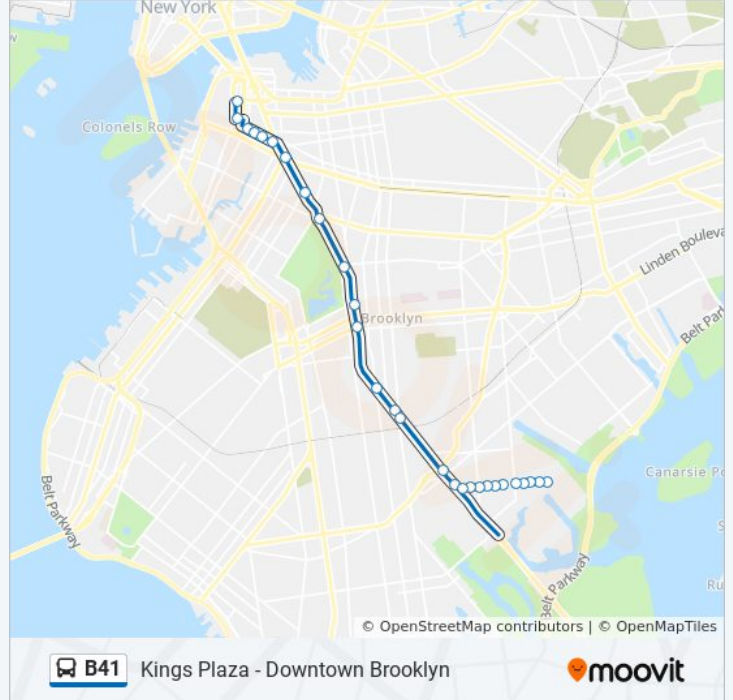

Flatbush Av/Park Pl

Flatbush Av/Atlantic Av

Livingston St/Nevins St

Livingston St/Bond St

Livingston St/Hoyt St

Livingston St/Smith St

Tillary St/Cadman Pz E

### Direction: The Junction Nostrand Av

18 stops

[VIEW LINE SCHEDULE](#)

E 68 St/Av N

Veterans Av/E 66 St

Veterans Av/E 65 St

Veterans Av/Ralph Av

Av N/E 57 St