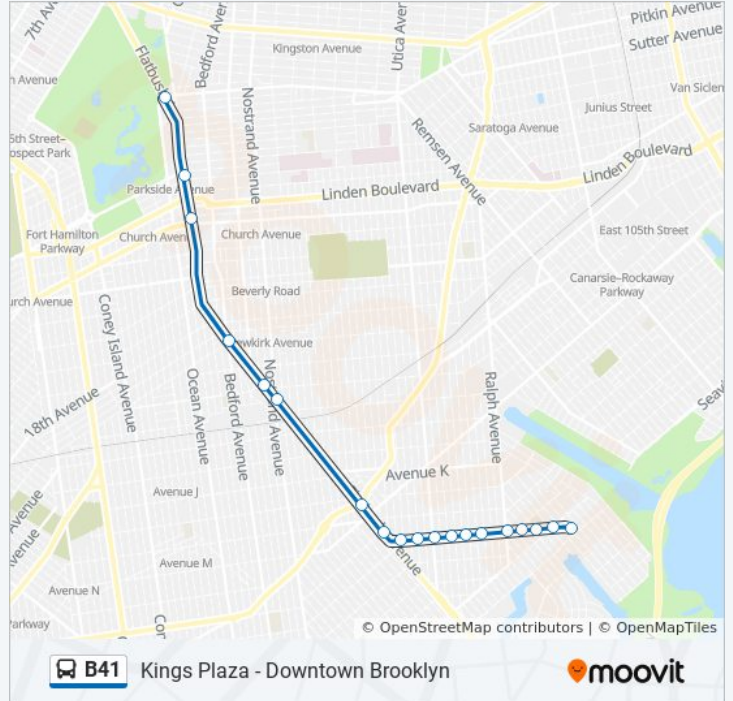

Kings Plaza - Downtown Brooklyn

**Direction: Limited Empire Blvd**

19 stops

[VIEW LINE SCHEDULE](#)

E 70 St/Veterans Av  
 Veterans Av/Av T  
 Veterans Av/E 66 St  
 Veterans Av/E 65 St  
 Veterans Av/Ralph Av

Flatbush Av/Nostrand Av

Flatbush Av/E 29 St

Flatbush Av/Foster Av

Flatbush Av/Church Av

Flatbush Av/Clarkson Av

Flatbush Av/Empire Bl

### B41 bus Info

**Direction:** Limited Empire Blvd

**Stops:** 19

**Trip Duration:** 40 min

**Line Summary:**

### Direction: Limited Kings Plaza Via Flatbush

22 stops

[VIEW LINE SCHEDULE](#)

Cadman Pz W/Tillary St

Adams St/Bklyn Supreme Crt

Livingston St/Smith St

Livingston St/Hoyt St

Livingston St/Nevins St