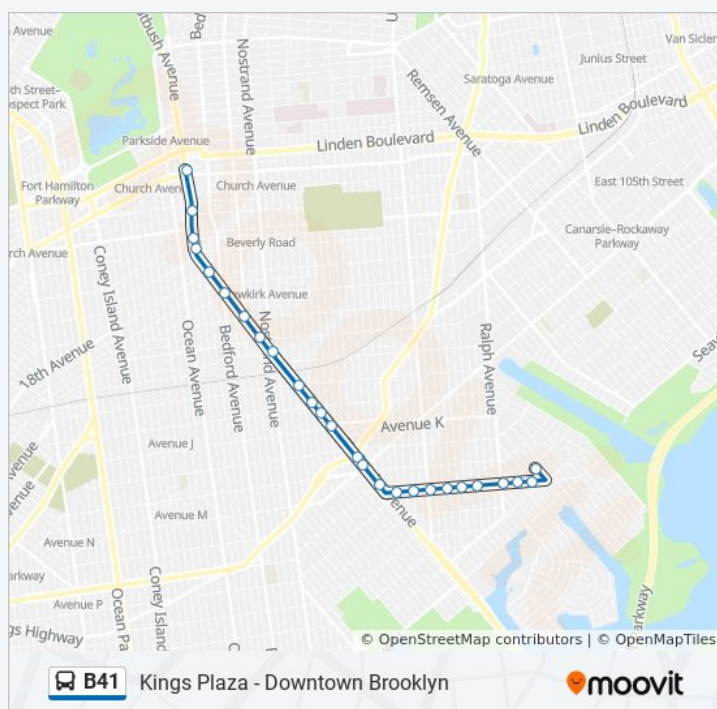

Veterans Av/E 66 St

Veterans Av/E 65 St

Veterans Av/Ralph Av

Av N/E 57 St

Av N/E 55 St

Av N/E 53 St

Av N/Utica Av

Av N/E 48 St

Av N/E 46 St

Flatbush Av/Troy Av

Flatbush Av/Flatlands Av

Flatbush Av/Kings Hy

Flatbush Av/Av K

Flatbush Av/Brooklyn Av

Flatbush Av/E 35 St

Flatbush Av/Av I

Flatbush Av/Nostrand Av

Flatbush Av/E 29 St

Flatbush Av/Rogers Av

Flatbush Av/Foster Av

Flatbush Av/Av D

Flatbush Av/Clarendon Rd

Flatbush Av/Cortelyou Rd

Flatbush Av/Tilden Av

Flatbush Av/Church Av

Direction: Downtown Bklyn Cadman Plaza Via Flatbush

46 stops

[VIEW LINE SCHEDULE](#)

E 70 St/Veterans Av

Veterans Av/Av T

Veterans Av/E 66 St

Tuesday	3:50 PM
Wednesday	3:50 PM
Thursday	3:50 PM
Friday	Not Operational
Saturday	Not Operational

B41 bus Info

Direction: Church Av

Stops: 26

Trip Duration: 38 min

Line Summary:

B41 bus Time Schedule

Downtown Bklyn Cadman Plaza Via Flatbush Route
Timetable:

Sunday	12:02 AM - 12:20 AM
Monday	12:08 AM - 11:59 PM
Tuesday	12:18 AM - 11:59 PM
Wednesday	12:18 AM - 11:59 PM
Thursday	12:18 AM - 11:59 PM