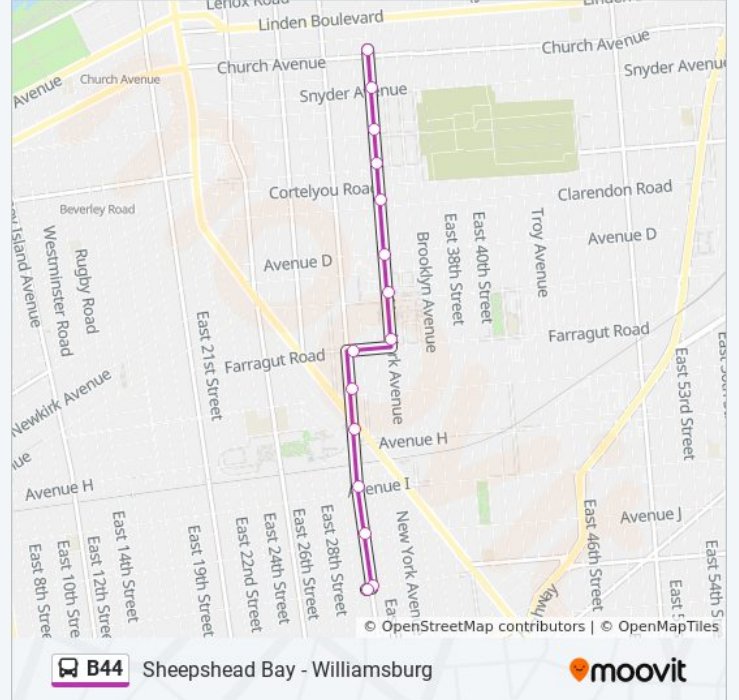

Stops: 14

Trip Duration: 19 min

Line Summary:

New York Av/Snyder Av

New York Av/Church Av

B44 Sheepshead Bay - Williamsburg

Direction: Emmons Av

63 stops

[VIEW LINE SCHEDULE](#)

Washington Plz/Washington Plz

Lee Av/Taylor St

Lee Av/Hewes St

Lee Av/Flushing Av

Nostrand Av/Park Av

Nostrand Av/Myrtle Av

Nostrand Av/Willoughby Av