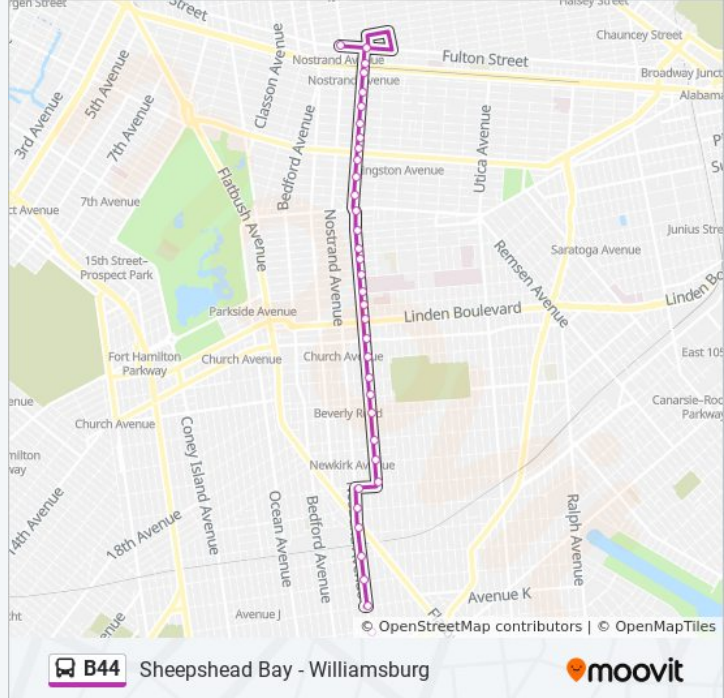

New York Av/Sterling Pl

New York Av/Prospect Pl

New York Av/Bergen St

New York Av/Pacific St

New York Av/Atlantic Av

Fulton St/New York Av

Fulton St/Nostrand Av

Direction: Sheepshead Bay Knapp St Via