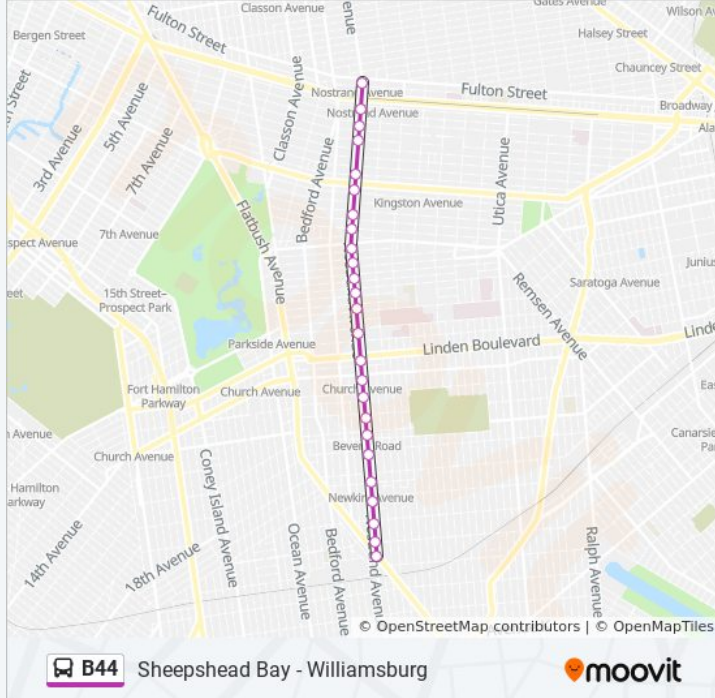

B44 bus Info

Direction: Flatbush Av

Stops: 25

Trip Duration: 42 min

Line Summary:

Nostrand Av/Tilden Av

Nostrand Av/Beverly Rd

Nostrand Av/Clarendon Rd

Nostrand Av/Newkirk Av

Nostrand Av/Foster Av

Nostrand Av/Farragut Rd

Nostrand Av/Glenwood Rd

Nostrand Av/Flatbush Av

B44 Sheepshead Bay - Williamsburg

Direction: Flushing Av Via Nostrand

68 stops