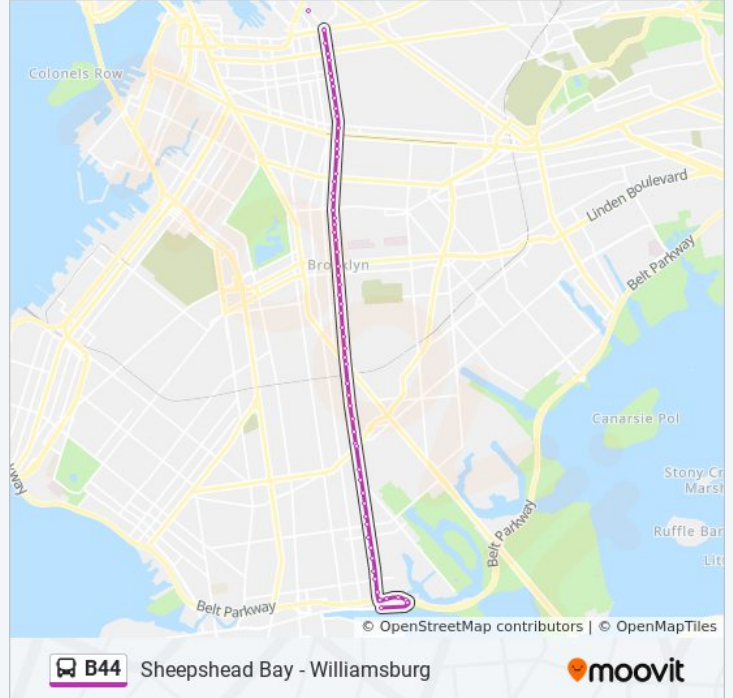

B44 bus Info

Direction: Emmons Av

Stops: 63

Trip Duration: 57 min

Line Summary:

Nostrand Av/Eastern Pky
Nostrand Av/Carroll St
Nostrand Av/Montgomery St
Nostrand Av/Empire Bl
Nostrand Av/Lefferts Av
Nostrand Av/Maple St
Nostrand Av/Rutland Rd
Nostrand Av/Hawthorne St
Nostrand Av/Clarkson Av
Nostrand Av/Linden Bl
Nostrand Av/Church Av
Nostrand Av/Snyder Av
Nostrand Av/Tilden Av
Nostrand Av/Beverly Rd
Nostrand Av/Clarendon Rd
Nostrand Av/Newkirk Av
Nostrand Av/Foster Av
Nostrand Av/Farragut Rd
Nostrand Av/Glenwood Rd
Nostrand Av/Flatbush Av
Nostrand Av/Av I
Nostrand Av/Av J
Nostrand Av/Av K
Nostrand Av/Av L
Nostrand Av/Av M
Nostrand Av/Av N
Nostrand Av/Kings Hy
Nostrand Av/Av P
Nostrand Av/Quentin Rd
Nostrand Av/Av R
Nostrand Av/Av S
Nostrand Av/Av T
Nostrand Av/Av U