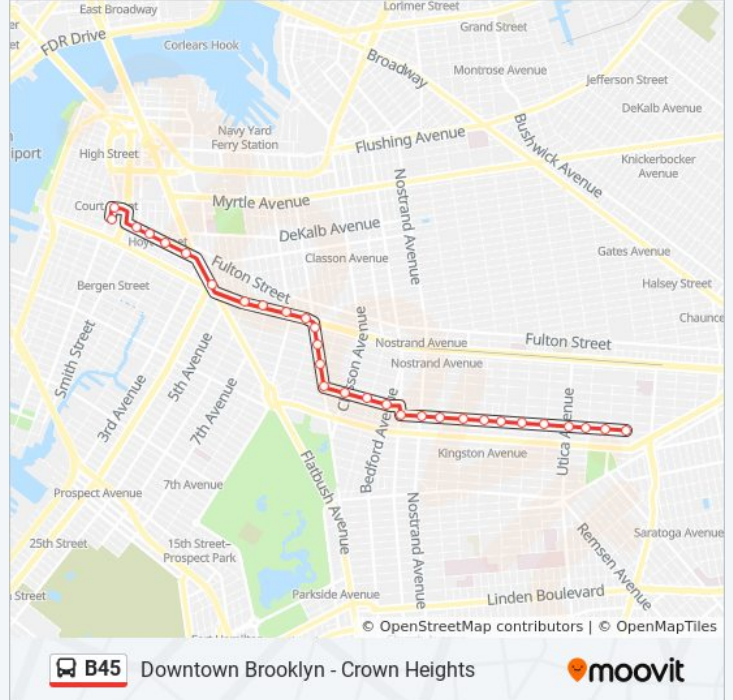

The B45 bus line (Downtown Brooklyn - Crown Heights) has 2 routes. For regular weekdays, their operation hours are: (1) Crown Heights Ralph Av: 12:12 AM - 11:42 PM(2) Downtown Bklyn Court St: 12:05 AM - 11:35 PM Use the Moovit App to find the closest B45 bus station near you and find out when is the next B45 bus arriving.

Direction: Downtown Bklyn Court St

29 stops

[VIEW LINE SCHEDULE](#)

- St Johns Pl/Ralph Av
- St Johns Pl/Buffalo Av
- St Johns Pl/Rochester Av
- St Johns Pl/Utica Av
- St Johns Pl/Schenectady Av
- St Johns Pl/Troy Av
- St Johns Pl/Albany Av
- St Johns Pl/Kingston Av
- St Johns Pl/Brooklyn Av
- St Johns Pl/New York Av
- St Johns Pl/Nostrand Av
- St Johns Pl/Rogers Av
- Sterling Pl/Bedford Av
- Sterling Pl/Franklin Av
- Sterling Pl/Classon Av
- Sterling Pl/Washington Av
- Washington Av/Prospect Pl
- Washington Av/Bergen St

B45 bus Info

Direction: Downtown Bklyn Court St

Stops: 29

Trip Duration: 44 min

Line Summary:

Washington Av/Pacific St

Atlantic Av/Waverly Av

Atlantic Av/Vanderbilt Av

Atlantic Av/Carlton Av

Atlantic Av/S Portland Av

Flatbush Av/Atlantic Av

Livingston St/Nevins St

Livingston St/Bond St

Livingston St/Hoyt St

Livingston St/Smith St

Livingston St/Court St