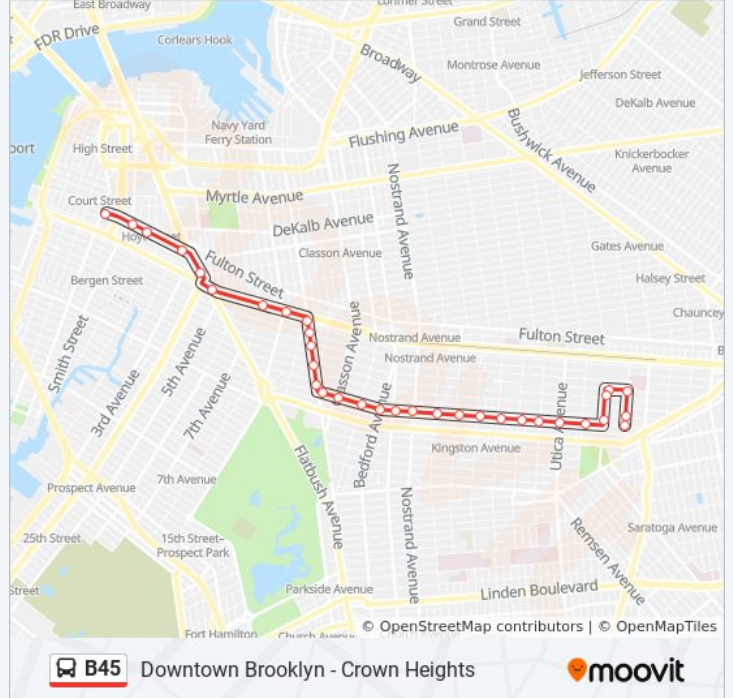

Direction: Crown Heights Ralph Av

33 stops

[VIEW LINE SCHEDULE](#)

- Livingston St/Court St
- Livingston St/Smith St
- Livingston St/Hoyt St
- Livingston St/Nevins St
- Flatbush Av/State St
- Atlantic Av/Flatbush Av
- Atlantic Av/Carlton Av
- Atlantic Av/Vanderbilt Av
- Washington Av/Atlantic Av
- Washington Av/Dean St
- Washington Av/Bergen St
- Washington Av/Prospect Pl
- Washington Av/Sterling Pl
- St Johns Pl/Washington Av
- St Johns Pl/Classon Av
- St Johns Pl/Franklin Av
- St Johns Pl/Bedford Av
- St Johns Pl/Rogers Av
- St Johns Pl/Nostrand Av
- St Johns Pl/New York Av
- St Johns Pl/Brooklyn Av
- St Johns Pl/Kingston Av

B45 bus Info

Direction: Crown Heights Ralph Av

Stops: 33

Trip Duration: 45 min

Line Summary:

- St Johns Pl/Albany Av
- St Johns Pl/Troy Av
- St Johns Pl/Schenectady Av
- St Johns Pl/Utica Av
- St Johns Pl/Rochester Av
- Buffalo Av/St Johns Pl
- Buffalo Av/Prospect Pl
- St Marks Av/Buffalo Av
- St Marks Av/Ralph Av
- Ralph Av/Sterling Pl
- Ralph Av/St Johns Pl

Direction: Downtown Bklyn Court St

29 stops

[VIEW LINE SCHEDULE](#)

- St Johns Pl/Ralph Av
- St Johns Pl/Buffalo Av
- St Johns Pl/Rochester Av
- St Johns Pl/Utica Av
- St Johns Pl/Schenectady Av
- St Johns Pl/Troy Av
- St Johns Pl/Albany Av
- St Johns Pl/Kingston Av
- St Johns Pl/Brooklyn Av
- St Johns Pl/New York Av
- St Johns Pl/Nostrand Av
- St Johns Pl/Rogers Av
- Sterling Pl/Bedford Av
- Sterling Pl/Franklin Av
- Sterling Pl/Classon Av
- Sterling Pl/Washington Av
- Washington Av/Prospect Pl
- Washington Av/Bergen St

B45 bus Info

Direction: Downtown Bklyn Court St

Stops: 29

Trip Duration: 44 min

Line Summary:

Washington Av/Pacific St

Atlantic Av/Waverly Av

Atlantic Av/Vanderbilt Av